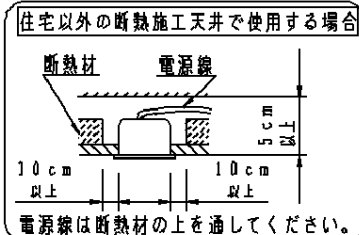

- ・直流電源装置を器具の上に置いたり、器具に密着させないでください。また、直流電源装置を横置き、逆置きにしないでください。過熱による故障の原因となります。
- ・調光器と組合せて使用しないでください。火災の原因となります。
- ・口出し線を切断したり、別のケーブルで延長したりしないでください。火災、感電及び器具照度低下の原因となります。

品番		器具		直流電源装置		
LGB71651		NNN28003				
付属ランプ	(LED光束 40.0lm)	5	直流電源装置		品番	
W・数		4	LED	高輝度電球色LED	ニッチライト	
器具質量	0.3kg	3	取付パネ	ステンレス鋼板(t0.3)	XLGD651	
特記事項	<div style="border: 1px solid black; padding: 5px; text-align: center;"> 生産終了品 <small>この器具は生産終了につき製造することができません</small> </div>	2	枠	ポリカーボネート	ホワイトつや消し	前田 島津
		1	本体	アルミダイカスト	ホワイト仕上	
部番	部品名	材質・素材厚	備考	パナソニック電工株式会社		

本図面は2枚1組です。1/2

▲ 注意：商品には寿命があります。詳細はCLX2021AAをご参照ください。

<使用上のご注意>

- ・この器具は、ロックワール等軟らかい天井材に取付けることはできません。
- ・ホタルスイッチと接続する場合は専用直流電源装置1台につきスイッチ1個でご使用ください。
(2個以上のホタルスイッチと接続すると、スイッチを切にしても器具が消灯しないことがあります)
- ・専用直流電源装置の仕様はNNN28003-Kを参照してください。
また、専用接続ケーブル(NNN28020:約3m)が接続可能ですが、本数に制限がありますので、
下図結線図参照の上、お求めください。
- ・1つの直流電源装置で同器具が4台まで取付可能です。
5台以上を接続すると、LEDの不点、照度低下の原因となります。
- ・ケーブルに張力がかからないように設置してください。
設置間隔は、下図を参照ください。
- ・器具取付用穴から専用直流電源装置を施工する場合は天井造管材から
150mm以上の寸法が必要です。