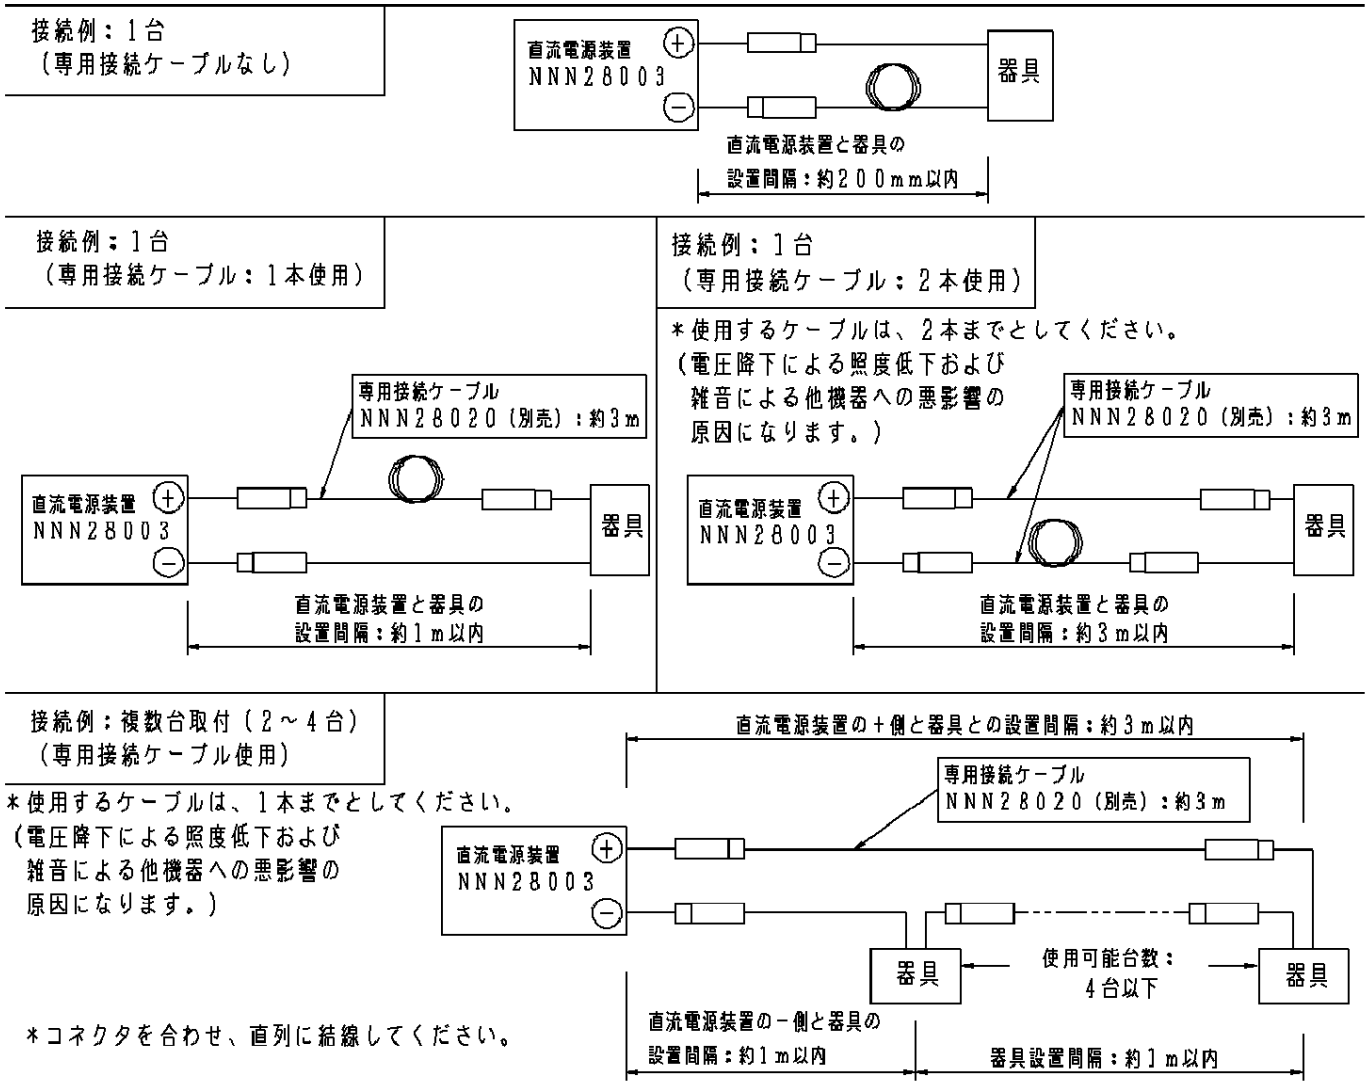

概略結線図

本図面は2枚1組です。 2 / 2

付属ランプ	5				品番
W・数	4				使用説明書
器具質量	3				XLGD651
特記事項	2				前田 島津
	1				
	部番	部品名	材質・素材厚	備考	パナソニック電工株式会社

生産終了品
この器具は生産終了につき製造することができません