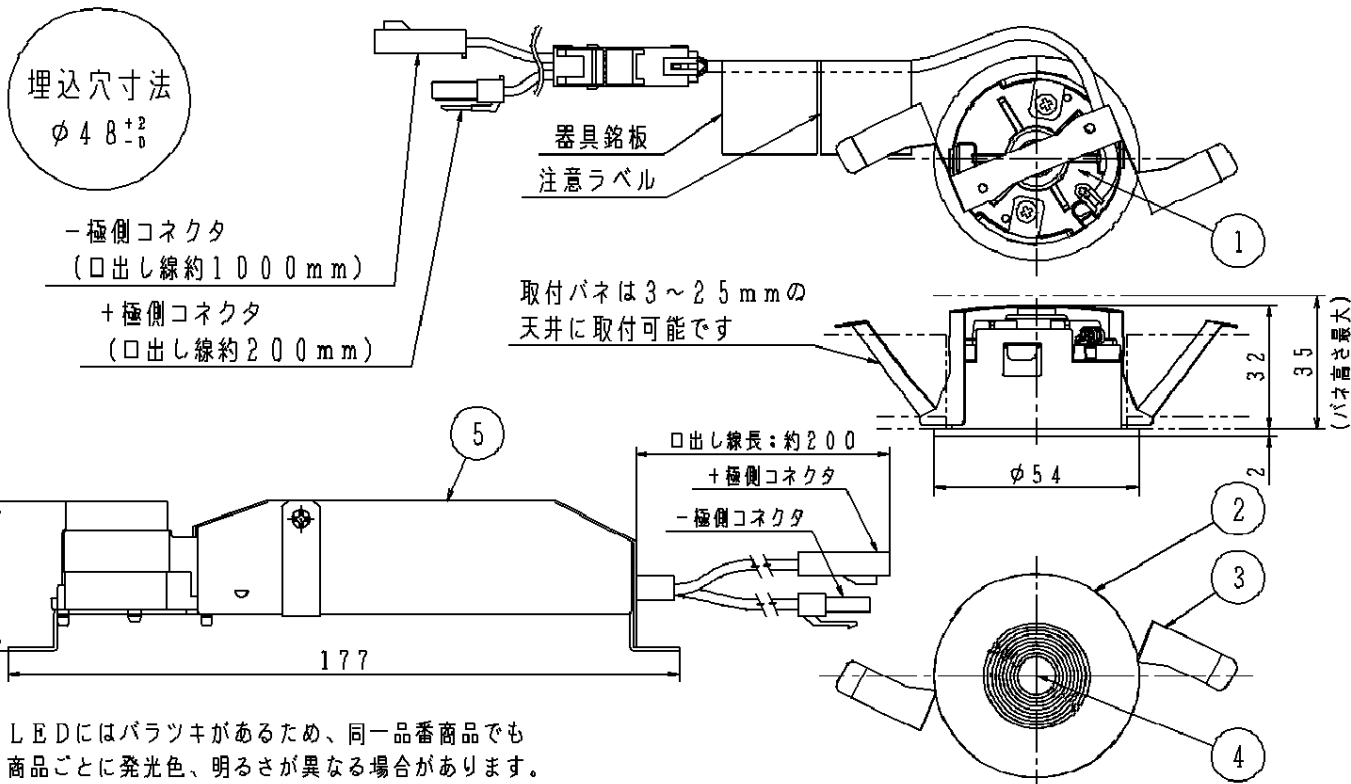

⚠ 注意：商品には寿命があります。詳細はCLX2021AAをご参照ください。

LEDにはバラツキがあるため、同一品番商品でも商品ごとに発光色、明るさが異なる場合があります。

⚠ 安全に関するご注意

- ・一般屋内用器具です。屋外や水気、湿気のある所では使用しないでください。絶縁不良による感電の原因となります。
- ・天井埋込み専用器具です。傾斜天井、補強のない天井には取付けないでください。指定外取付けは、火災、落下の原因となります。
- ・断熱材、防音材をかぶせた状態で使用しないでください。過熱による火災の原因となります。

- ・直流電源装置を器具の上に置いたり、器具に密着させないでください。また、直流電源装置を横置き、逆置きにしないでください。過熱による故障の原因となります。
- ・調光器と組合せて使用しないでください。火災の原因となります。
- ・口出し線を切断したり、別のケーブルで延長したりしないでください。火災、感電及び器具照度低下の原因となります。

品番		器具		直流電源装置		
LGB71651		NNN28003				
付属ランプ	(LED光束 40.0lm)	5	直流電源装置		品番	
W・数		4	LED	高輝度電球色LED	ニッチライト	
器具質量	0.3kg	3	取付パネ	ステンレス鋼板(t0.3)	XLGD651	
特記事項	<div style="border: 1px solid black; padding: 5px; text-align: center;"> 生産終了品 <small>この器具は生産終了につき製造することができません</small> </div>	2	枠	ポリカーボネート	ホワイトつや消し	前田 島津
		1	本体	アルミダイカスト	ホワイト仕上	
部番	部品名	材質・素材厚	備考	パナソニック電工株式会社		

本図面は2枚1組です。1/2

▲ 注意：商品には寿命があります。詳細はCLX2021AAをご参照ください。

<使用上のご注意>

- ・この器具は、ロックワール等軟らかい天井材に取付けることはできません。
- ・ホタルスイッチと接続する場合は専用直流電源装置1台につきスイッチ1個でご使用ください。
(2個以上のホタルスイッチと接続すると、スイッチを切にしても器具が消灯しないことがあります)
- ・専用直流電源装置の仕様はNNN28003-Kを参照してください。
また、専用接続ケーブル(NNN28020:約3m)が接続可能ですが、本数に制限がありますので、
下図結線図参照の上、お求めください。
- ・1つの直流電源装置で同器具が4台まで取付可能です。
5台以上を接続すると、LEDの不点、照度低下の原因となります。
- ・ケーブルに張力がかからないように設置してください。
設置間隔は、下図を参照ください。
- ・器具取付用穴から専用直流電源装置を施工する場合は天井造管材から
150mm以上の寸法が必要です。

概略結線図

本図面は2枚1組です。 2 / 2

付属ランプ	5				品番
W・数	4				使用説明書
器具質量	3				XLGD651
特記事項	2				前田 島津
	1				
	部番	部品名	材質・素材厚	備考	パナソニック電工株式会社

生産終了品
この器具は生産終了につき製造することができません