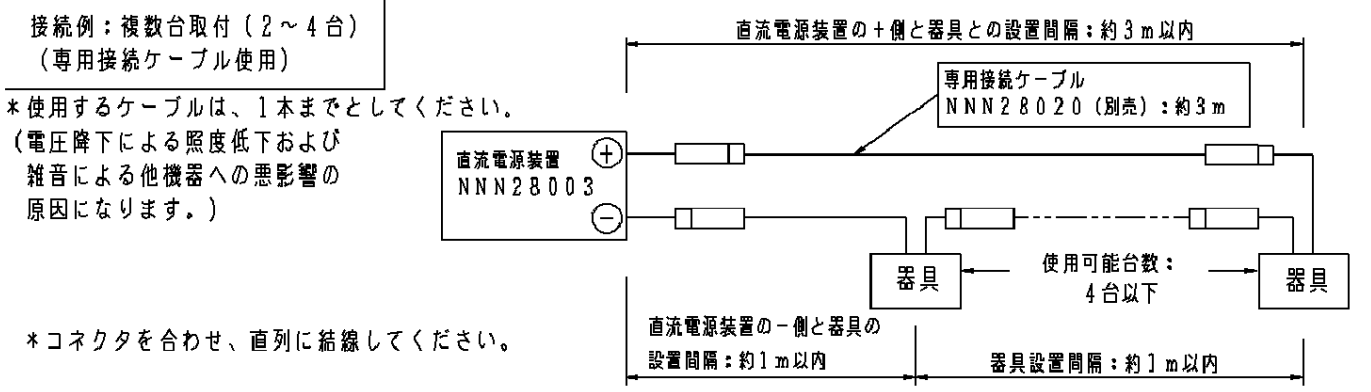

概略結線図

本図面は2枚1組です。 2 / 2

付属ランプ	5				品番
W・数	4				使用説明書
器具質量	3				XLGD651
特記事項	2				前田 島津
	1				
	部番	部品名	材質・素材厚	備考	パナソニック電工株式会社

生産終了品
この器具は生産終了につき製造することができません