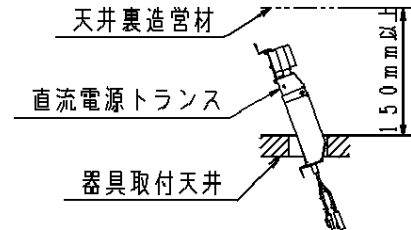

- ・直流電源装置を器具の上に置いたり、器具に密着させないでください。また、直流電源装置を横置き、逆置きにしないでください。過熱による故障の原因となります。
- ・調光器と組合せて使用しないでください。火災の原因となります。
- ・口出し線を切断したり、別のケーブルで延長したりしないでください。火災、感電及び器具照度低下の原因となります。

品番		器具		直流電源装置		
LGB71651		NNN28003				
付属ランプ	(LED光束 40.0lm)	5	直流電源装置		品番	
W・数		4	LED	高輝度電球色LED	ニッチライト	
器具質量	0.3kg	3	取付パネ	ステンレス鋼板(t0.3)	XLGD651	
特記事項	<div style="border: 1px solid black; padding: 5px; text-align: center;"> 生産終了品 <small>この器具は生産終了につき製造することができません</small> </div>	2	枠	ポリカーボネート	ホワイトつや消し	前田 島津
		1	本体	アルミダイカスト	ホワイト仕上	
部番	部品名	材質・素材厚	備考	パナソニック電工株式会社		

本図面は2枚1組です。1/2

▲ 注意：商品には寿命があります。詳細はCLX2021AAをご参照ください。

<使用上のご注意>

- ・この器具は、ロックワール等軟らかい天井材に取付けることはできません。
- ・ホタルスイッチと接続する場合は専用直流電源装置1台につきスイッチ1個でご使用ください。
(2個以上のホタルスイッチと接続すると、スイッチを切にしても器具が消灯しないことがあります)
- ・専用直流電源装置の仕様はNNN28003-Kを参照してください。
また、専用接続ケーブル(NNN28020:約3m)が接続可能ですが、本数に制限がありますので、
下図結線図参照の上、お求めください。
- ・1つの直流電源装置で同器具が4台まで取付可能です。
5台以上を接続すると、LEDの不点、照度低下の原因となります。
- ・ケーブルに張力がかからないように設置してください。
設置間隔は、下図を参照ください。
- ・器具取付用穴から専用直流電源装置を施工する場合は天井造管材から
150mm以上の寸法が必要です。