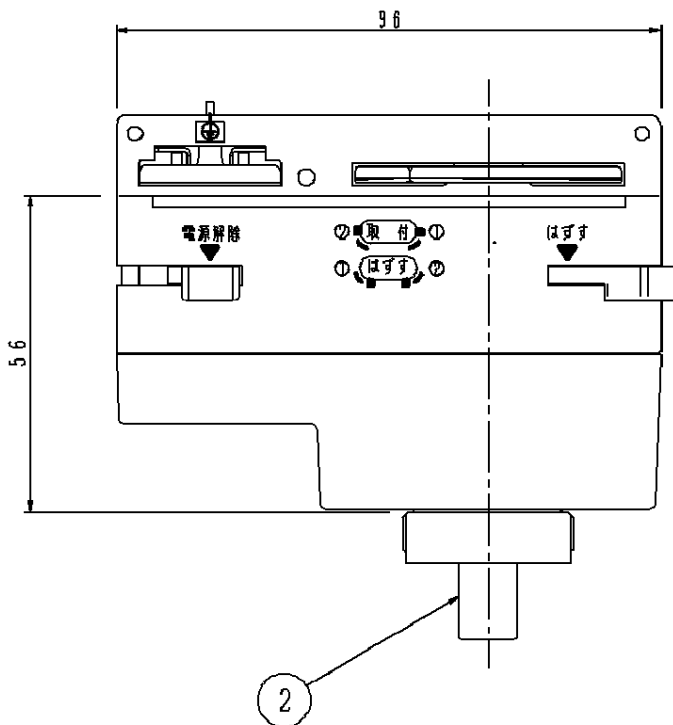

縦付の配線ダクト

縦方向に傾斜した配線ダクト

(使用上のご注意) ・この器具は単独では使用できません。

必ずMUスポット灯具(ユニットタイプ)と組合わせて使用してください。

・100V配線ダクトの取付用木ネジの位置には取付けできません。

・スポットベース(DH0214, DH0224)には取り付けできません。

		5				品番
		4				HNP22022B
器具質量	0.18kg	3				
特記事項		2	接続器		C520-2	正松川 木原端
		1	本体	ポリカーボネート	ブラックつや消し	
		部番	部品名	材質・素材厚	備考	パナソニック株式会社