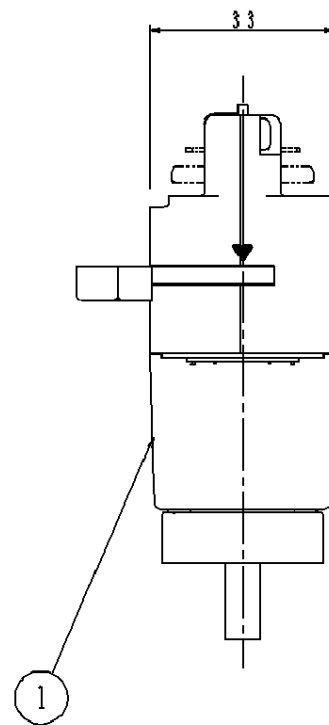

縦付の配線ダクト

縦方向に傾斜した配線ダクト

(使用上のご注意) ・この器具は単独では使用できません。

必ずMUスポット灯具(ユニットタイプ)と組合わせて使用してください。

・100V配線ダクトの取付用木ネジの位置には取付けできません。

・スポットベース(DH0214, DH0224)には取り付けできません。

		5				品番
		4				HNP22022B
器具質量	0.18kg	3				
特記事項		2	接続器		C520-2	正松川 木原端
		1	本体	ポリカーボネート	ブラックつや消し	
		部番	部品名	材質・素材厚	備考	パナソニック株式会社