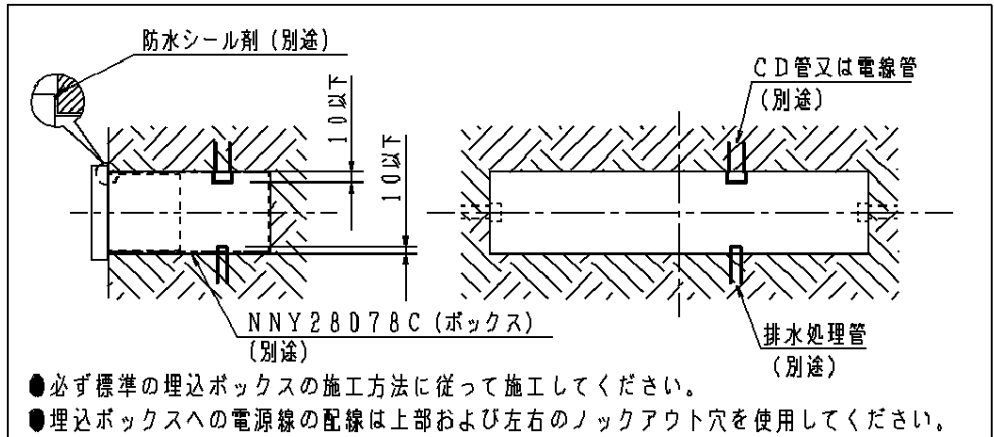

⚠ 注意：商品には寿命があります。詳細はCLX2021JAをご参照ください。

定格電圧	AC100V
周波数	50Hz/60Hz共用
入力電流	15mA
入力電力	1.5W

口出線 器具外150mm
(架橋ポリエチレン電線0.75mm²)

- 必ず標準の埋込ボックスの施工方法に従って施工してください。
- 埋込ボックスへの電源線の配線は上部および左右のノックアウト穴を使用してください。

⚠ 安全に関するご注意