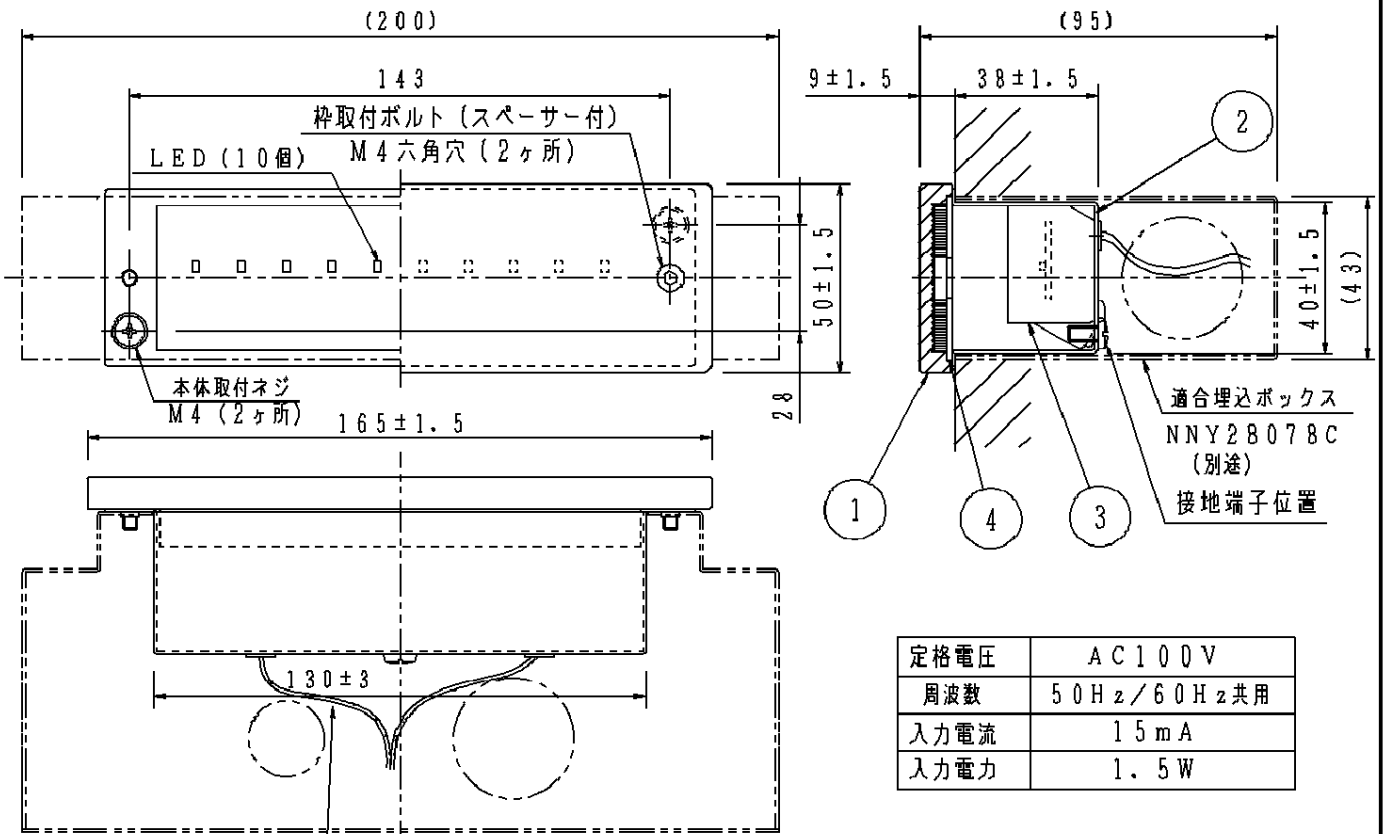

⚠ 注意：商品には寿命があります。詳細はCLX2021JAをご参照ください。

定格電圧	AC100V
周波数	50Hz/60Hz共用
入力電流	15mA
入力電力	1.5W

口出線 器具外150mm
(架橋ポリエチレン電線0.75mm²)

- 必ず標準の埋込ボックスの施工方法に従って施工してください。
- 埋込ボックスへの電源線の配線は上部および左右のノックアウト穴を使用してください。

⚠ 安全に関するご注意