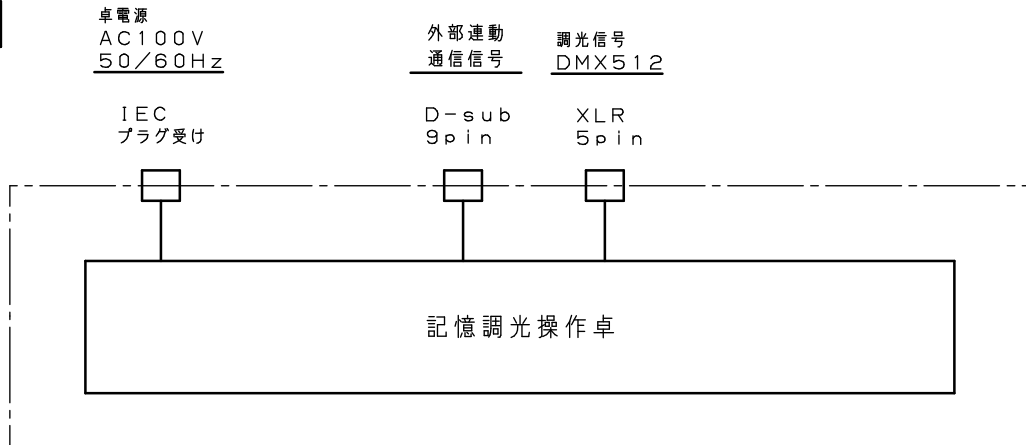

▲ 注意：商品には寿命があります。詳細はCLX2021XAをご参照ください。

記憶調光操作卓

質量：5.5kg

系統図

記憶調光操作卓

回路図

特記事項

- ・銘板
- ・ページ 1枚
- ・シーン 5枚
- ・レベルフェーダ 2枚
- ・照明器具 2枚
- ・電源ケーブル (コネクタ3P) : 3m x 1本
- ・フェーダーツマミ色 : 白

5			
4	外部連動コネクタ		D-SUB9ピン
3	DMXコネクタ		XLR5ピン
2	電源コネクタ		接地2P15A平行型
1	操作パネル	鋼板 (t=1.6)	フッ素樹脂メタリック (メラミン焼付けレザークラッシュ塗装)
部番	部品名	材質・素材厚	備考

品番：NQ77524

パステルパレット
C-24B
外観図・系統図

西三
倉浦

パナソニック株式会社

単位：mm 第三角法 (JIS A-4)

NQ77524-K

▲ 注意：商品には寿命があります。詳細はCLX2021XAをご参照ください。

パネル図

1	主電源スイッチ (背面)
2	レベルフェーダ
3	フリー/シーン切替スイッチ
4	フリーマスタフェーダ
5	ON/OFF ボタン
6	モード切替ボタン
7	フェードタイム設定ボリューム
8	ページボタン
9	シーンボタン
10	シーンマスタボリューム
11	明るさレベルインジケータ

定格

電源電圧	AC100V±10% 50Hz/60Hz
動作周囲環境	周囲温度： 0～40℃ 周囲湿度：45～85% (ただし結露しないこと)
消費電力	10W
制御回路数	24チャンネル
制御シーン数	10シーン×5ページ
調光出力信号	DMX512×1系統 (USITT1990)