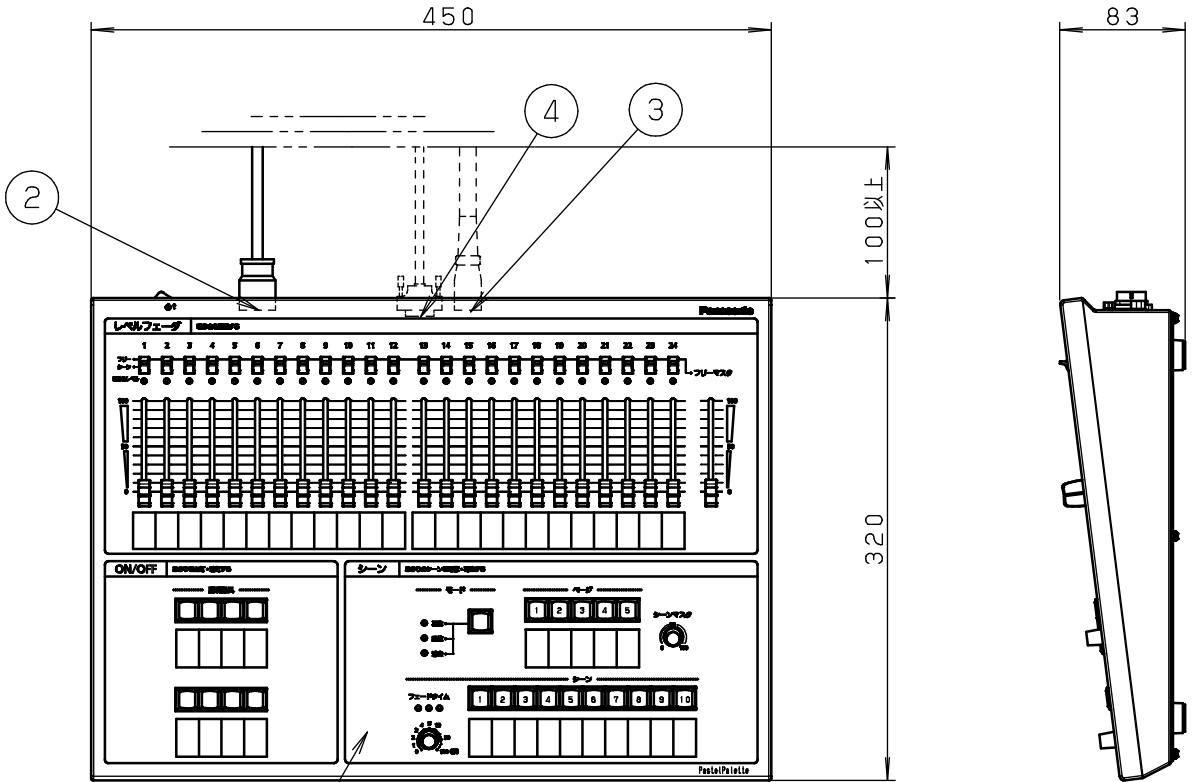

▲ 注意：商品には寿命があります。詳細はCLX2021XAをご参照ください。

記憶調光操作卓

質量：5.5kg

系統図

記憶調光操作卓

回路図

特記事項

- ・銘板
- ・ページ 1枚
- ・シーン 5枚
- ・レベルフェーダ 2枚
- ・照明器具 2枚
- ・電源ケーブル (コネクタ3P) : 3m x 1本
- ・フェーダーツマミ色 : 白

5			
4	外部連動コネクタ		D-SUB9ピン
3	DMXコネクタ		XLR5ピン
2	電源コネクタ		接地2P15A平行型
1	操作パネル	鋼板 (t=1.6)	フッ素樹脂メタリック (メラミン焼付けレザークラッシュ塗装)
部番	部品名	材質・素材厚	備考

品番：NQ77524

パステルパレット
C-24B
外観図・系統図

西三
倉浦

パナソニック株式会社

単位：mm 第三角法 (JIS A-4)

NQ77524-K

▲ 注意：商品には寿命があります。詳細はCLX2021XAをご参照ください。

パネル図

1	主電源スイッチ (背面)
2	レベルフェーダ
3	フリー/シーン切替スイッチ
4	フリーマスタフェーダ
5	ON/OFF ボタン
6	モード切替ボタン
7	フェードタイム設定ボリューム
8	ページボタン
9	シーンボタン
10	シーンマスタボリューム
11	明るさレベルインジケータ

定格

電源電圧	AC100V±10% 50Hz/60Hz
動作周囲環境	周囲温度： 0～40℃ 周囲湿度：45～85% (ただし結露しないこと)
消費電力	10W
制御回路数	24チャンネル
制御シーン数	10シーン×5ページ
調光出力信号	DMX512×1系統 (USITT1990)