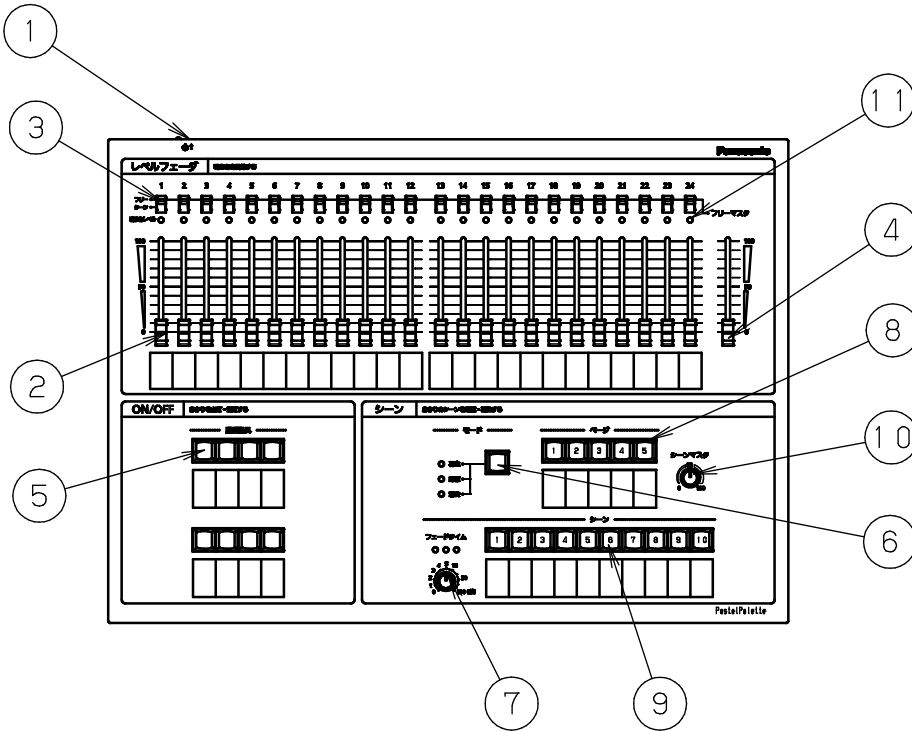

▲ 注意：商品には寿命があります。詳細はCLX2021XAをご参照ください。

記憶調光操作卓

質量：5.5kg

系統図

記憶調光操作卓

回路図

特記事項

- ・銘板
- ・ページ 1枚
- ・シーン 5枚
- ・レベルフェーダ 2枚
- ・照明器具 2枚
- ・電源ケーブル (コネクタ3P) : 3m x 1本
- ・フェーダーツマミ色 : 白

5			
4	外部連動コネクタ		D-SUB9ピン
3	DMXコネクタ		XLR5ピン
2	電源コネクタ		接地2P15A平行型
1	操作パネル	鋼板 (t=1.6)	フッ素樹脂メタリック (メラミン焼付けレザークラッシュ塗装)
部番	部品名	材質・素材厚	備考

品番：NQ77524

パステルパレット
C-24B
外観図・系統図

西三
倉浦

パナソニック株式会社

単位：mm 第三角法 (JIS A-4)

NQ77524-K

▲ 注意：商品には寿命があります。詳細はCLX2021XAをご参照ください。

パネル図

1	主電源スイッチ (背面)
2	レベルフェーダ
3	フリー/シーン切替スイッチ
4	フリーマスタフェーダ
5	ON/OFF ボタン
6	モード切替ボタン
7	フェードタイム設定ボリューム
8	ページボタン
9	シーンボタン
10	シーンマスタボリューム
11	明るさレベルインジケータ

定格

電源電圧	AC100V±10% 50Hz/60Hz
動作周囲環境	周囲温度： 0～40℃ 周囲湿度：45～85% (ただし結露しないこと)
消費電力	10W
制御回路数	24チャンネル
制御シーン数	10シーン×5ページ
調光出力信号	DMX512×1系統 (USITT1990)

仕様・機能

シーンボタン	10個
ページボタン	5個
フェードタイム	0～100秒
フリーマスタフェーダ	1本
レベルフェーダ	24本
フリー/シーン切替スイッチ	24個
シーンマスタボリューム	1個
パッチ機能	なし
ON/OFF ボタン	8個

使用上のご注意

- 電源は必ず、調光装置からの専用電源（アース付）をご使用ください。誤動作の原因となります。
- クセノンピン等の強力なスポットライトの近くでは使用しないでください。誤動作の原因となります。
- ラジオやテレビなどのすぐそばでの使用は注意してください。雑音が入ることがあります。
- 屋外では使用しないでください。屋外で使用すると風雨によるゴミ、湿気等の影響で内部部品が変化し、誤動作の原因となります。