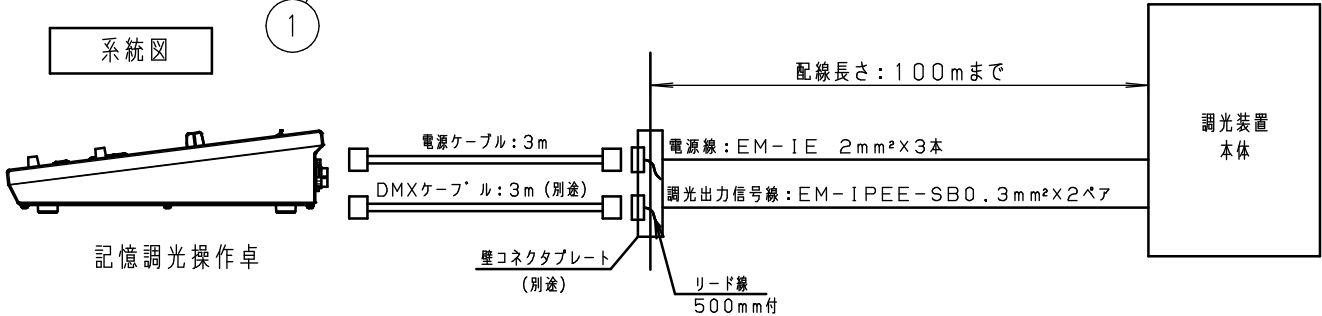

▲ 注意：商品には寿命があります。詳細はCLX2021XAをご参照ください。

記憶調光操作卓

質量：5.5kg

系統図

記憶調光操作卓

回路図

特記事項

- ・銘板
- ・ページ 1枚
- ・シーン 5枚
- ・レベルフェーダ 2枚
- ・照明器具 2枚
- ・電源ケーブル (コネクタ3P) : 3m x 1本
- ・フェーダーツマミ色 : 白

5			
4	外部連動コネクタ		D-SUB9ピン
3	DMXコネクタ		XLR5ピン
2	電源コネクタ		接地2P15A平行型
1	操作パネル	鋼板 (t=1.6)	フッ素樹脂メタリック (メラミン焼付けレザークラッシュ塗装)
部番	部品名	材質・素材厚	備考

品番：NQ77524

パステルパレット
C-24B
外観図・系統図

西三
倉浦

パナソニック株式会社

単位：mm 第三角法 (JIS A-4)

NQ77524-K