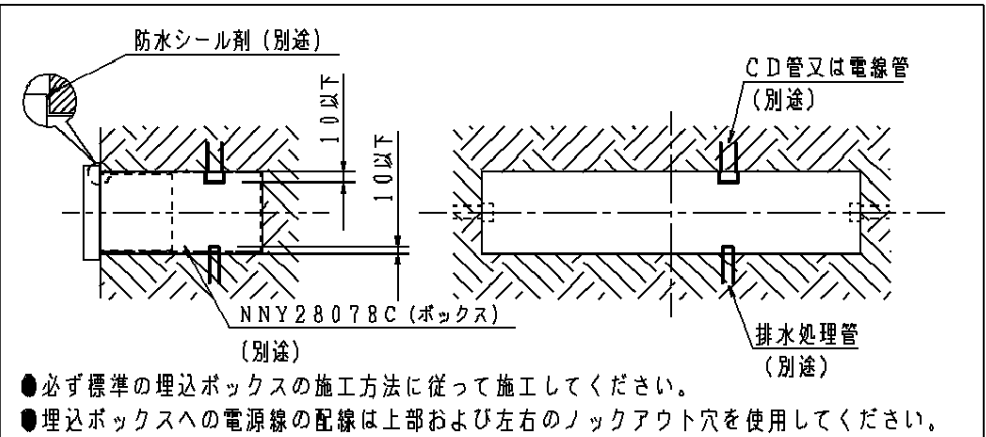

注意：商品には寿命があります。詳細はCLX2021JAをご参照ください。

定格電圧	AC100V
周波数	50Hz/60Hz共用
入力電流	15mA
入力電力	1.5W

口出線 器具外150mm
(架橋ポリエチレン電線 DC 0.75mm)

- 必ず標準の埋込ボックスの施工方法に従って施工してください。
- 埋込ボックスへの電源線の配線は上部および左右のロックアウト穴を使用してください。

安全に関するご注意