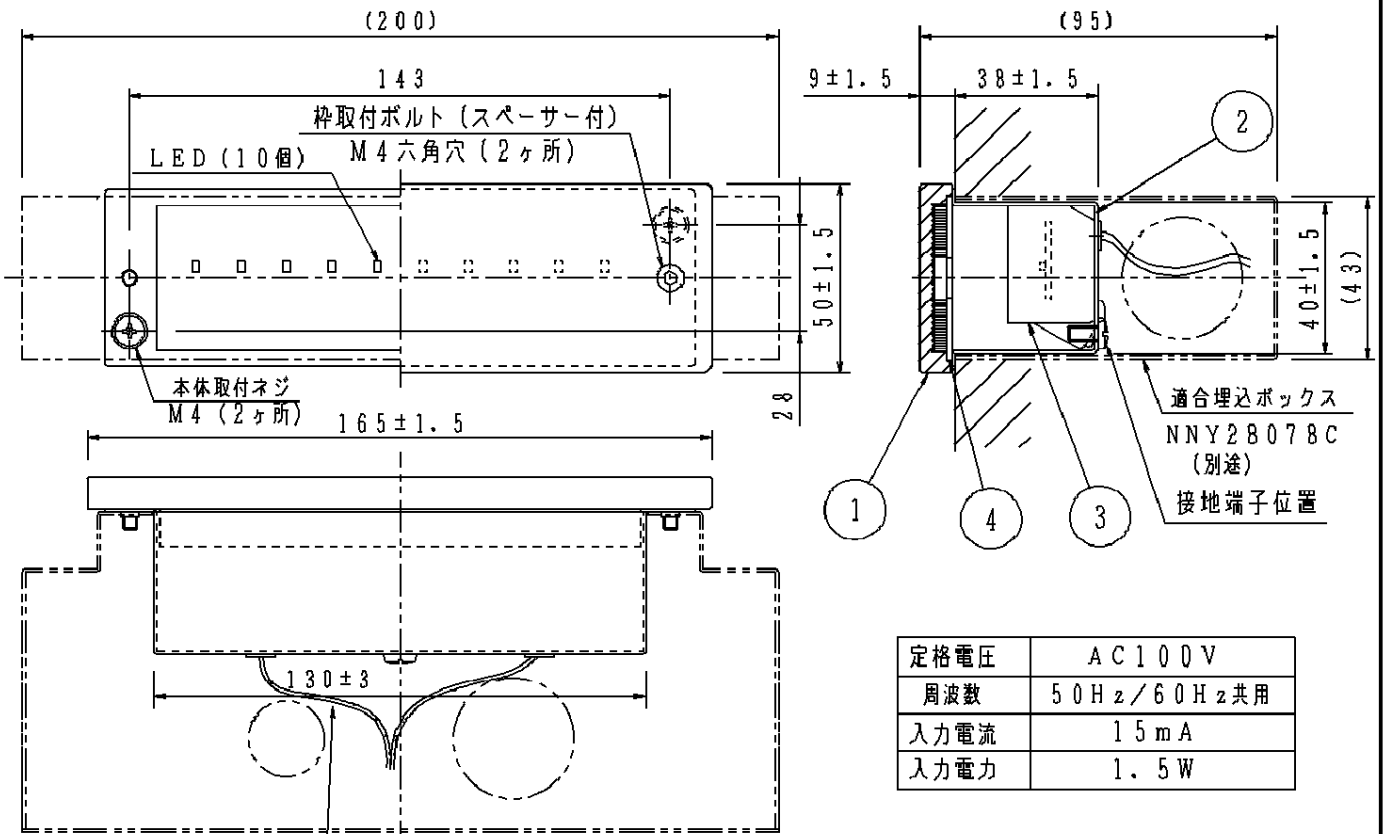

注意：商品には寿命があります。詳細はCLX2021JAをご参照ください。

定格電圧	AC100V
周波数	50Hz/60Hz共用
入力電流	15mA
入力電力	1.5W

口出線 器具外150mm
(架橋ポリエチレン電線 DC 0.75mm)

- 必ず標準の埋込ボックスの施工方法に従って施工してください。
- 埋込ボックスへの電源線の配線は上部および左右のロックアウト穴を使用してください。

安全に関するご注意