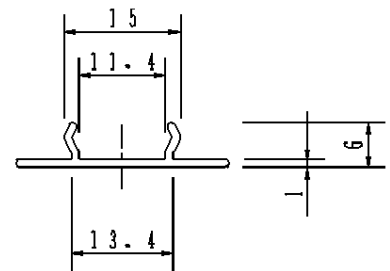

⚠ 安全に関するご注意

- ・一般屋内用器具です。屋外や水気、湿気のある所では使用しないでください。絶縁不良による感電の原因となります。

(使用上のご注意)

- ・100V配線ダクトシステム(ショップライン)適合部材です。
- ・配線ダクトの開口部をふさぐためのカバーです。配線ダクトを横向きに取り付ける場合は必ずご使用ください。
- ・標準サイズ以外の長さを調整する時は、市販のプラスチック鋸で切断できます。切断後、切断面のカエリ、切りくずなどはきれいに取り除いてください。
- ・配線ダクトの開口部の寸法に合わせて切断してご使用ください。フィードイン、ジョイナなど接続器の上にはカバーできません。

A - A 断面図

		5				品番	ダクトカバー
		4					DH0294WK
器具質量	0.060kg	3					
特記事項		2				宮	山
		1	ダクトカバー	硬質PVC	ホワイト	丸	口
		部番	部品名	材質・素材厚	備考	パナソニック株式会社	