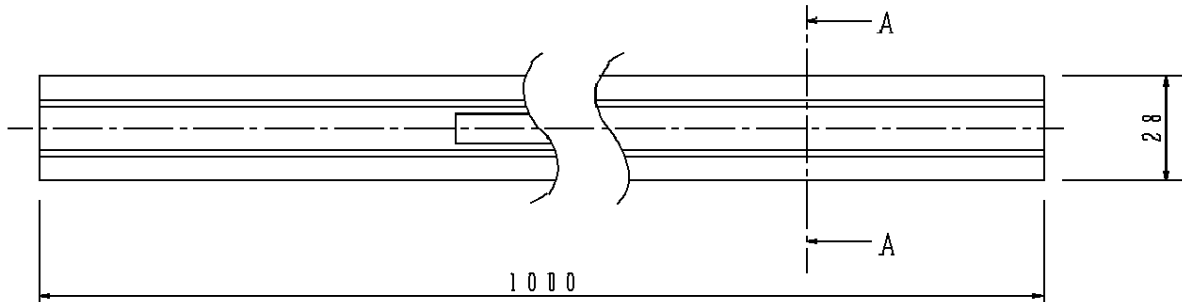

⚠ 安全に関するご注意

- ・一般屋内用器具です。屋外や水気、湿気のある所では使用しないでください。絶縁不良による感電の原因となります。

(使用上のご注意)

- ・100V配線ダクトシステム(ショップライン)適合部材です。
- ・配線ダクトの開口部をふさぐためのカバーです。配線ダクトを横向きに取り付ける場合は必ずご使用ください。
- ・標準サイズ以外の長さを調整する時は、市販のプラスチック鋸で切断できます。切断後、切断面のカエリ、切りくずなどはきれいに取り除いてください。
- ・配線ダクトの開口部の寸法に合わせて切断してご使用ください。フィードイン、ジョイナなど接続器の上にはカバーできません。

A - A 断面図

		5				品番	ダクトカバー
		4					DH0294WK
器具質量	0.060kg	3					
特記事項		2				宮	山
		1	ダクトカバー	硬質PVC	ホワイト	丸	口
		部番	部品名	材質・素材厚	備考	パナソニック株式会社	