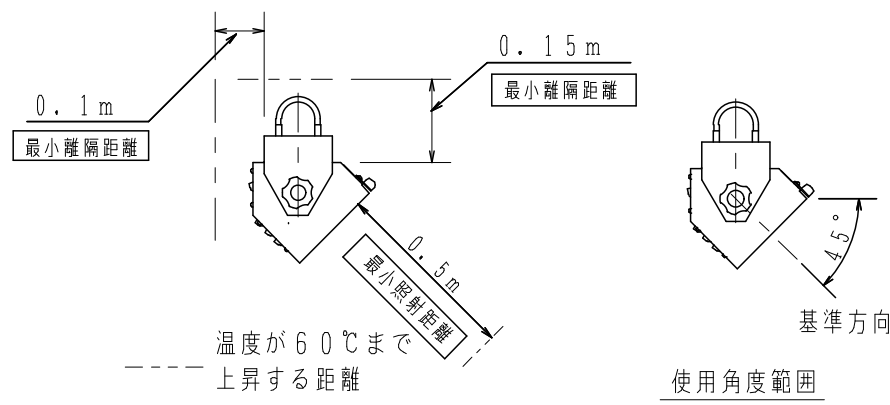

⚠ 注意：商品には寿命があります。詳細はCLX2021WAをご参照ください。

⚠ 安全に関するご注意

- ・一般屋内専用器具です。屋外や水気、湿気のある所では使用しないでください。絶縁不良による感電の原因となります。
- ・ボタン取付専用器具です。ボタン以外の場所には取り付けしないでください。適合ボタン径はφ34mm～φ48.6mmです。落下の原因となります。
- ・被照射面とは50cm以上離してください。過熱による火災の原因となります。
- ・必ず適合ランプ（保護シールドP付ランプ）をご使用ください。ランプ破損による落下、ケガの原因となります。

配光データ（1灯のみ点灯）
K0039037（85Wランプ時）

注意事項：

- ・ランプ別売です。
- ・上手電源4回路。
- ・電源コード長さは300mmです。
- ・1回路当たり20A以下、定格電圧100Vでご使用ください。
- ・直下方向の照射は器具が高温になりますのでお避けください。
- ・周囲温度40℃以下でご使用ください。
- ・水平方向との距離は1m以上おあけください。

----- 温度が60℃まで
上昇する距離