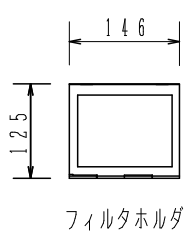

配光データ（1灯のみ点灯）
K0039037（85Wランプ時）

注意事項：

- ・ランプ別売です。
- ・上手電源4回路。
- ・電源コード長さは300mmです。
- ・1回路当たり20A以下、定格電圧100Vでご使用ください。
- ・直下方向の照射は器具が高温になりますのでお避けください。
- ・周囲温度40℃以下でご使用ください。
- ・水平方向との距離は1m以上おあけください。

----- 温度が60℃まで
上昇する距離