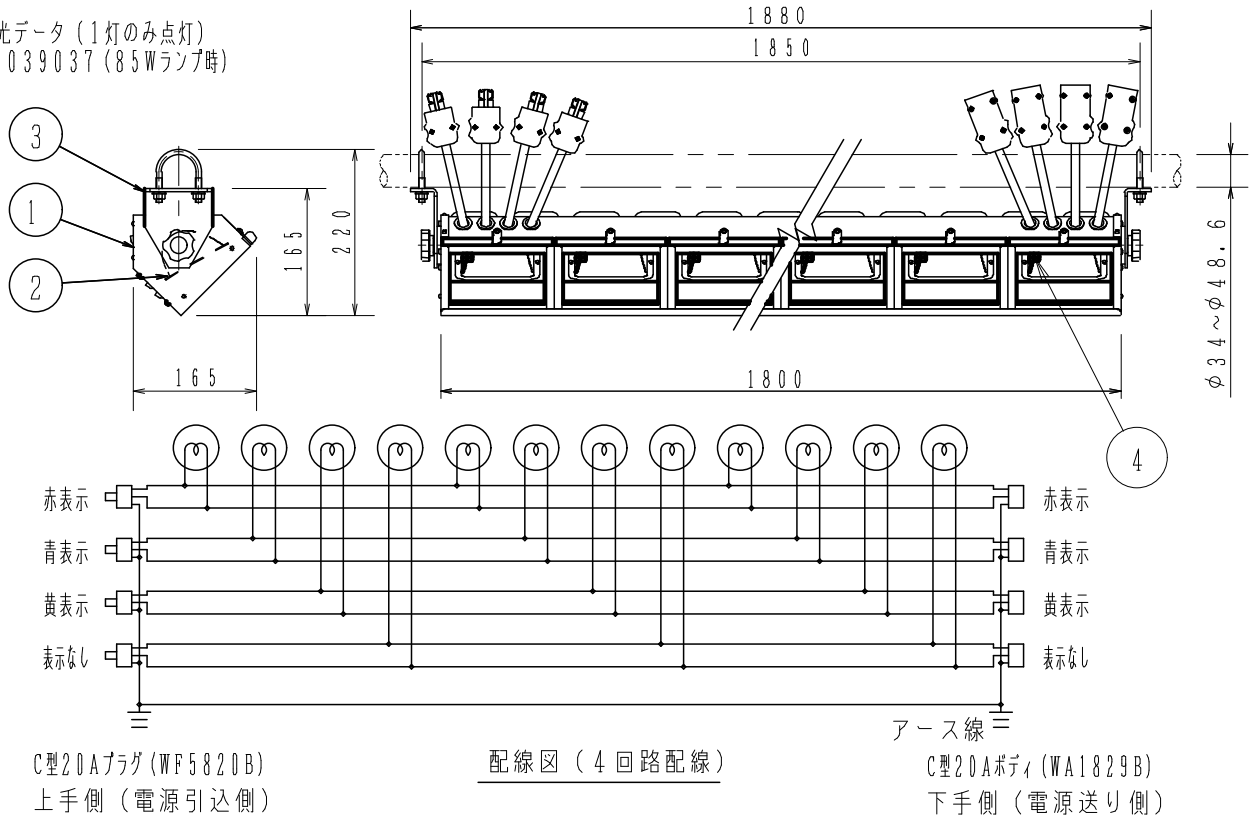

⚠ 注意：商品には寿命があります。詳細はCLX2021WAをご参照ください。

⚠ 安全に関するご注意

- ・一般屋内専用器具です。屋外や水気、湿気のある所では使用しないでください。絶縁不良による感電の原因となります。
- ・ボタン取付専用器具です。ボタン以外の場所には取り付けしないでください。適合ボタン径はφ34mm～φ48.6mmです。落下の原因となります。
- ・被照射面とは50cm以上離してください。過熱による火災の原因となります。
- ・必ず適合ランプ（保護シールドP付ランプ）をご使用ください。ランプ破損による落下、ケガの原因となります。

配光データ（1灯のみ点灯）
K0039037（85Wランプ時）

注意事項：

- ・ランプ別売です。
- ・上手電源4回路。
- ・電源コード長さは300mmです。
- ・1回路当たり20A以下、定格電圧100Vでご使用ください。
- ・直下方向の照射は器具が高温になりますのでお避けください。
- ・周囲温度40℃以下でご使用ください。
- ・水平方向との距離は1m以上おあけください。

----- 温度が60℃まで
上昇する距離

適合ランプ	JD100V65W・NP/E JD100V85W・NP/E				品番	NQ 36202L
W・数	最大85W×12	4	ソケット	磁器	NZ0820(E11)	アップーホリゾントライト (上手電源、4回路)
器具質量	10.3kg	3	アーム	鋼板(t3.2)	ブラック半艶消し仕上 N1(DA07)	正 櫻 木 井
特記事項		2	反射鏡	アルミ(t1)	銀色梨地仕上	
		1	本体	カラー鋼板(t0.8)	ブラック半艶消し仕上 N1(DA07)	
		部番	部品名	材質・素材厚	備考	パナソニック株式会社