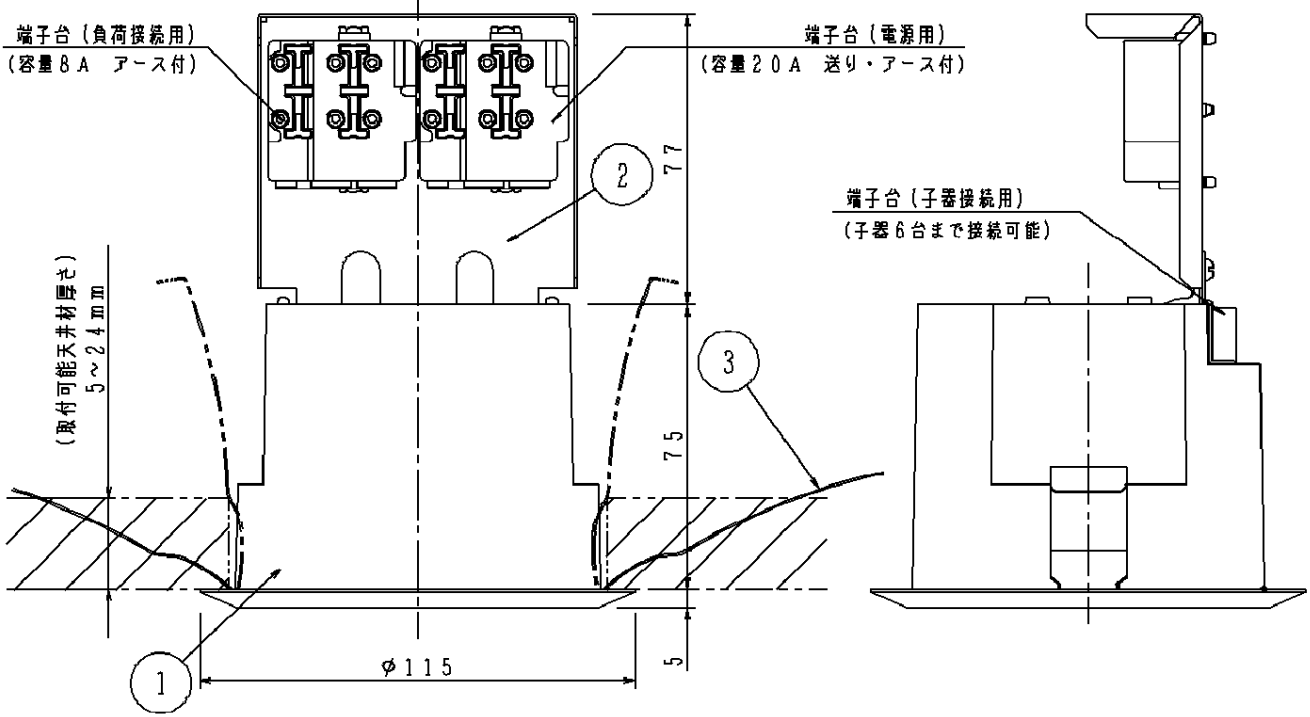

⚠ 注意：商品には寿命があります。詳細はCLX2021BAをご参照ください。

⚠ 安全に関するご注意

- 一般屋内用器具です。  
屋外や、水気・湿気のある所では使用しないでください。  
絶縁不良による感電の原因となります。
- 断熱材、防音材をかぶせて使用しないでください。  
火災の原因となります。
- 水平天井埋込専用器具です。指定外取付は落下の原因となります。

埋込穴寸法  $\phi 100^{+3}_{-0}$

- ・本商品は、「セパレートセルコン ひとセンサON/OFF (Nタイプ)」です。
- ・本商品は、200V～220V専用です。
- ・仕様詳細については、FSK90501-KEをご参照ください。

DS1-N

クールホワイト マンセル 10Y9/0.5				品番
適合ランプ	5			FSK90702
W・数	4			
器具質量	0.32Kg	3	取付バネ	ステンレス板(t0.5)
特記事項	2	カバー	亜鉛鋼板(t0.8)	道山 浦本
	1	本体	ASA樹脂	
	部番	部品名	材質・素材厚	
				パナソニック株式会社

単位：mm 第三角法 (JIS A-4)

FSK90702-K5