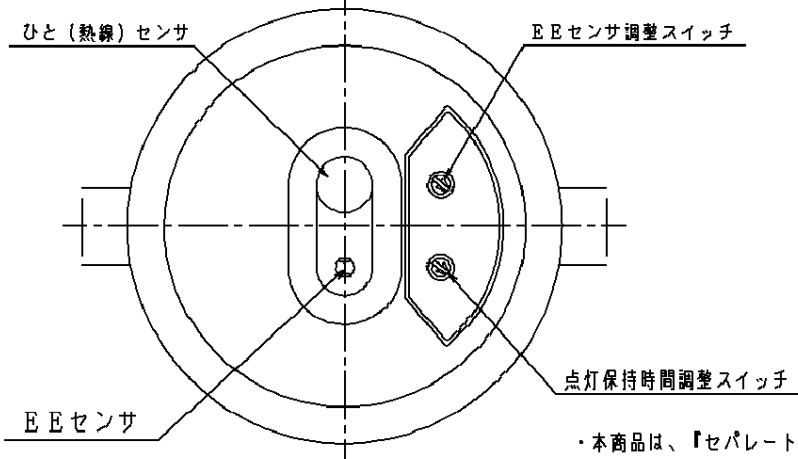

⚠ 注意：商品には寿命があります。詳細はCLX2021BAをご参照ください。

⚠ 安全に関するご注意

- 一般屋内用器具です。  
屋外や、水気・湿気のある所では使用しないでください。  
絶縁不良による感電の原因となります。
- 断熱材、防音材をかぶせて使用しないでください。  
火災の原因となります。
- 水平天井埋込専用器具です。指定外取付は落下の原因となります。

埋込穴寸法  $\phi 100^{+3}_{-0}$

- ・本商品は、「セパレートセルコン ひとセンサON/OFF (Nタイプ)」です。
- ・本商品は、200V～220V専用です。
- ・仕様詳細については、FSK90501-KEをご参照ください。

DS1-N

クールホワイト マンセル 10Y9/0.5				品番
適合ランプ	5			FSK90702
W・数	4			
器具質量	0.32Kg	3	取付バネ	ステンレス板(t0.5)
特記事項	2	カバー	亜鉛鋼板(t0.8)	道山 浦本
	1	本体	ASA樹脂	
	部番	部品名	材質・素材厚	
				パナソニック株式会社