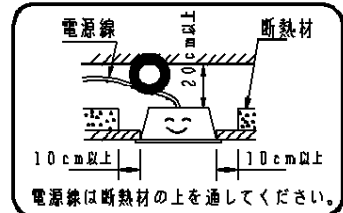

⚠ 注意：商品には寿命があります。詳細はCLX2021BAをご参照ください。

⚠ 安全に関するご注意

- 一般屋内用器具です。  
屋外や、水気・湿気のある所では使用しないでください。  
絶縁不良による感電の原因となります。
- 断熱材、防音材をかぶせて使用しないでください。  
火災の原因となります。
- 水平天井埋込専用器具です。指定外取付は落下の原因となります。

埋込穴寸法  $\phi 100^{+3}_{-0}$

- ・本商品は、「セパレートセルコン ひとセンサON/OFF (Nタイプ)」です。
- ・本商品は、200V～220V専用です。
- ・仕様詳細については、FSK90501-KEをご参照ください。

DS1-N

クールホワイト マンセル 10Y9/0.5				品番
適合ランプ	5			FSK90702
W・数	4			
器具質量	0.32Kg	3	取付バネ	ステンレス板(t0.5)
特記事項	2	カバー	亜鉛鋼板(t0.8)	道山 浦本
	1	本体	ASA樹脂	
	部番	部品名	材質・素材厚	
				パナソニック株式会社