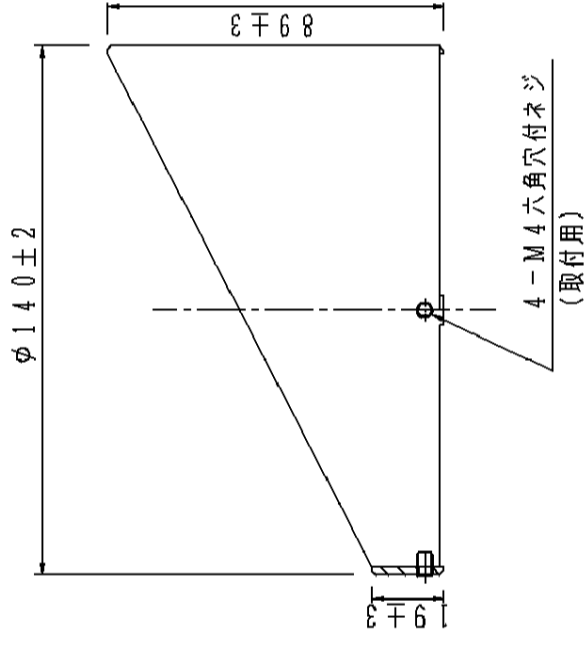

適合器具
YYY13200
YYY13205
YYY13210
YYY13215

部番	部 品 名	材質・素材厚	備 考
1	フード	スチロール樹脂(12.0) アクリル塗装	ミディアムグレースメタリック
適合ランプ:			
W・数 :			
器具質量 : 0.4 kg			
ミディアムグレースメタリック			
グレアカットフード			
特記事項 :			
SmartArchi			
品 番 : YYY90230			
図 番 : YYY90230-K			
尺 度 : 1:2		作 成 小 島	
パナソニック株式会社			