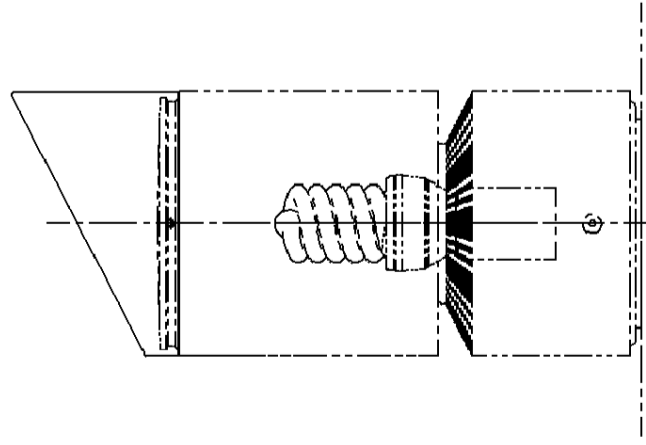

▲ 注意：商品には寿命があります。詳細はCLX2021BAをご参照ください。

▲ 安全に関するご注意
 ●必ず適合器具と組合せてご使用ください。適合外の器具と組合せてご使用されますと火災・落下の原因となります。
 ●器具との組合せで枯葉や枯れ枝がパネルに舞い落ちたり、早や木で覆われるような場所では使用しないでください。火災の原因となります。

【使用上のご注意】
 ●照明器具以外の特用途や特殊環境、塩害地域でご使用される場合は、別途ご相談ください。

適合器具
YYY13200
YYY13205
YYY13210
YYY13215

部番	部 品 名	材質・素材厚	備 考
1	フード	スチロール樹脂(12.0) アクリル塗装	ミディアムグレースメタリック
適合ランプ:			
W・数 :			
器具質量 : 0.4 kg			
ミディアムグレースメタリック			
グレアカットフード			
特記事項 :			
SmartArchi			
品 番 : YYY90230			
図 番 : YYY90230-K			
尺 度 : 1:2		作 成 小 島	
パナソニック株式会社			