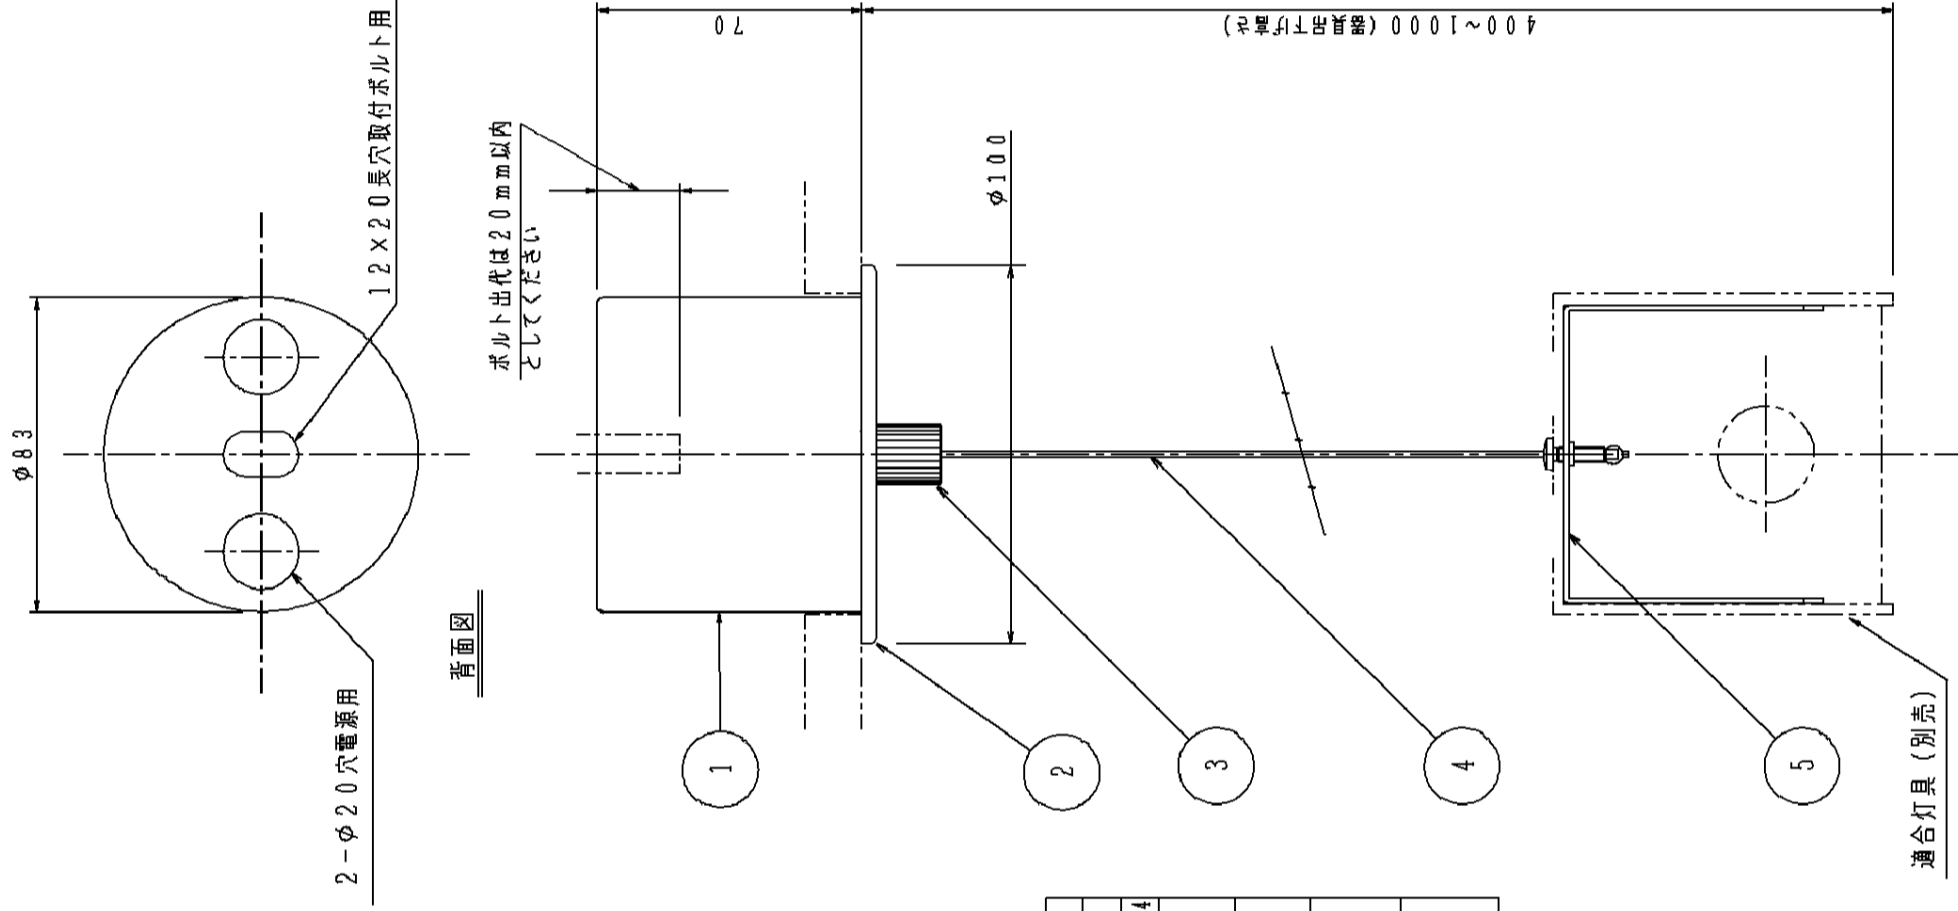

埋込穴寸法：φ85

・適合吊具組合せ表

器具取付状態	適合吊具品番	吊具本数			
		専用 (電源専用)	兼用	兼用 (電源専用)	専用 (電源専用)
単体取付	蛍光灯器具 FYY54010J	1本/台	1本/台	FYY80001	FYY80002
	LED器具 FYY56010J FYY56013J	1本/台	-	-	FYY80004
連結取付	蛍光灯器具 FYY54011J FYY54012J	1本	1本	(N-1)本 (N台連結の場合)	-
	LED器具 FYY56011J FYY56012J FYY56014J FYY56015J	1本	-	(N-1)本 (N台連結の場合)	1本

部番	部品名	材質・素材厚	備考
1	本体	鋼板 (t0.8)	ホワイトメラミン塗装
2	カバー	鋼板 (t0.6)	シルバーメタリックアクリル塗装
3	ストッパー	黄銅棒	ニッケルメッキ仕上
4	ワイヤー	ステンレス (φ1.5)	
5	吊金具	鋼板 (t1.2)	
適合ランプ:			
W・数:			
器具質量: 0.5kg			
特記事項:			

SmartArchi

品番: FYY80002 (連結部用)

図番: FYY80002-K5

尺度: 1/2 作成 加藤

作成日: 04.10.01 藤枝

パナソニック株式会社