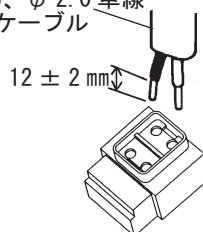

2 端子台に電源線を接続する

- ・ 端子台に電源線を確実に差し込む。
- ・ 送り総容量は4A以下です。
- ・ LED器具を送り配線する場合は、ライトコントロールの最大負荷容量かつ接続可能台数まででご利用ください。

適合電線：
φ 1.6、φ 2.0 単線
VVVFケーブル