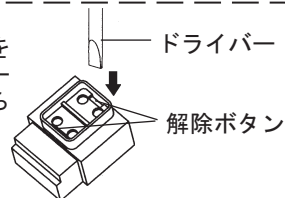

器具の取り替えなどで電源線を外す場合はマイナスドライバーなどで解除ボタンを押しながら電源線を引き抜く。

3 器具を埋込穴に入れる

- ① 電源ユニットボックスを埋込穴に入れる。
- ② 取付バネ3本を押さえながら、器具を埋込穴に押し込む。