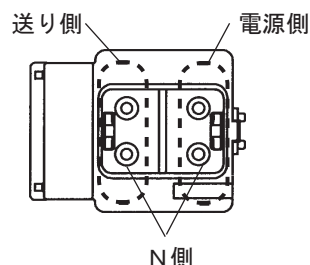

2 端子台に電源線を接続する

- ・ 端子台に電源線を確実に差し込む。
- ・ 送り総容量は4A以下です。
- ・ LED器具を送り配線する場合は、ライトコントロールの最大負荷容量かつ接続可能台数まででご利用ください。

適合電線：
φ 1.6、φ 2.0 単線
VVVFケーブル