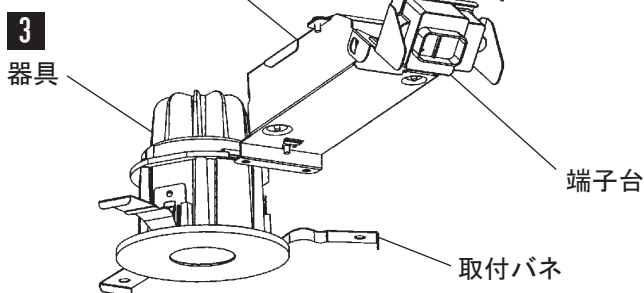

取り付け前のご注意

- ・ ほたるスイッチと接続する場合は器具1台につきスイッチ3個まででご利用ください。(4個以上のほたるスイッチと接続すると、スイッチを切にしても器具が消灯しないことがあります。)
- ・ 表面に1mm以上の凹凸のある天井の場合は、気密性が損なわれるおそれがありますので、平面に仕上げてください。
- ・ 器具の取り付けは、手袋など保護具を使用してください。
- ・ バンドを外してください。

- ① 取付バネのバンドより下側部分を押しながら
- ② バンドを外す

1. 3 電源ユニットボックス

1 天井に埋込穴をあける

- ・ 天井の厚さにより、下記寸法の埋込穴をあける。

天井の厚さ	埋込穴寸法
5 mm以上 9 mm未満	$\phi 85 \pm \frac{2}{1}$ mm
9 mm以上 25 mm以下	$\phi 85 \pm \frac{3}{0}$ mm

※指定寸法でない場合、すき間があきます。精度よく穴をあけるために、ダウンライトカッターの使用をおすすめします。

2 端子台に電源線を接続する

- ・ 端子台に電源線を確実に差し込む。
- ・ 送り総容量は4A以下です。
- ・ LED器具を送り配線する場合は、ライトコントロールの最大負荷容量かつ接続可能台数まででご利用ください。

適合電線：
φ 1.6、φ 2.0 単線
VVVFケーブル

器具の取り替えなどで電源線を外す場合はマイナスドライバーなどで解除ボタンを押しながら電源線を引き抜く。

3 器具を埋込穴に入れる

- ① 電源ユニットボックスを埋込穴に入れる。
- ② 取付バネ3本を押さえながら、器具を埋込穴に押し込む。

- 石膏ボードに取り付けた器具を取り外す場合は、枠部をゆっくり引き下げて取付バネ3本を押し曲げながら取り外してください。取り外しに不備があると、天井材破損の原因となることがあります。