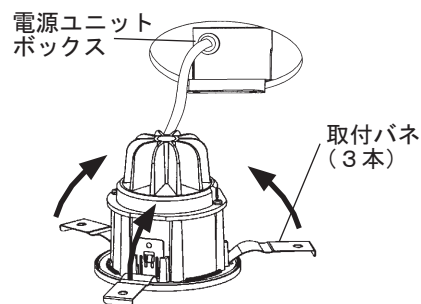

## 2 端子台に電源線を接続する

- ・ 端子台に電源線を確実に差し込む。
- ・ 送り総容量は4A以下です。
- ・ LED器具を送り配線する場合は、ライトコントロールの最大負荷容量かつ接続可能台数まででご利用ください。

適合電線：  
φ 1.6、φ 2.0 単線  
VVVFケーブル

器具の取り替えなどで電源線を外す場合はマイナスドライバーなどで解除ボタンを押しながら電源線を引き抜く。

## 3 器具を埋込穴に入れる

- ① 電源ユニットボックスを埋込穴に入れる。
- ② 取付バネ3本を押さえながら、器具を埋込穴に押し込む。

- 石膏ボードに取り付けた器具を取り外す場合は、枠部をゆっくり引き下げて取付バネ3本を押し曲げながら取り外してください。取り外しに不備があると、天井材破損の原因となることがあります。