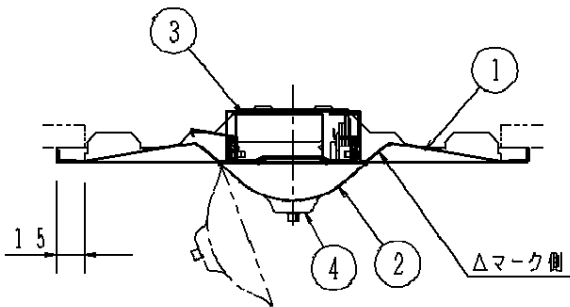

・この器具は下表の組合せです。

明るさタイプ	色温度	組合せ品番	本体品番	適合ライトバー品番
6900lmタイプ	5000K	XLA952EFV	NNFK92742J	NNUG03075LE9

電圧	100V	200V	242V
電流	0.54A	0.27A	0.23A
電力	53.1W	53.1W	53.1W

注) 起動方式毎の注意事項は別紙起動方式の承認図 (LE-KG など) をご参照ください。

<施工上のご注意>

- 電源穴は余分な電源線を天井裏に押し込むため、天井裏には障害物が無いようにしてください。
- 電源線の器具間送り配線は、器具内送り配線することもできますが、器具内のスペースが狭くなっていますので、天井裏に電源線を戻して配線することを推奨します。

断面詳細図

埋込穴寸法：220×1235

ホワイト マンセル 1.0G9.6/0.1					品番
LED	昼白色 (5000K)	4	明るさセンサ	ライトバーに組込み	埋込XLA952EFV
器具質量	3.2kg	3	電源	ライトバーに組込み	
特記事項		2	ライトバー	乳白	<div style="border: 1px solid black; padding: 2px; text-align: center;"> 生産終了品 本器具は製造できません </div>
		1	本体	銅板 (t0.6)	
		部番	部品名	材質・素材厚	
					パナソニック株式会社