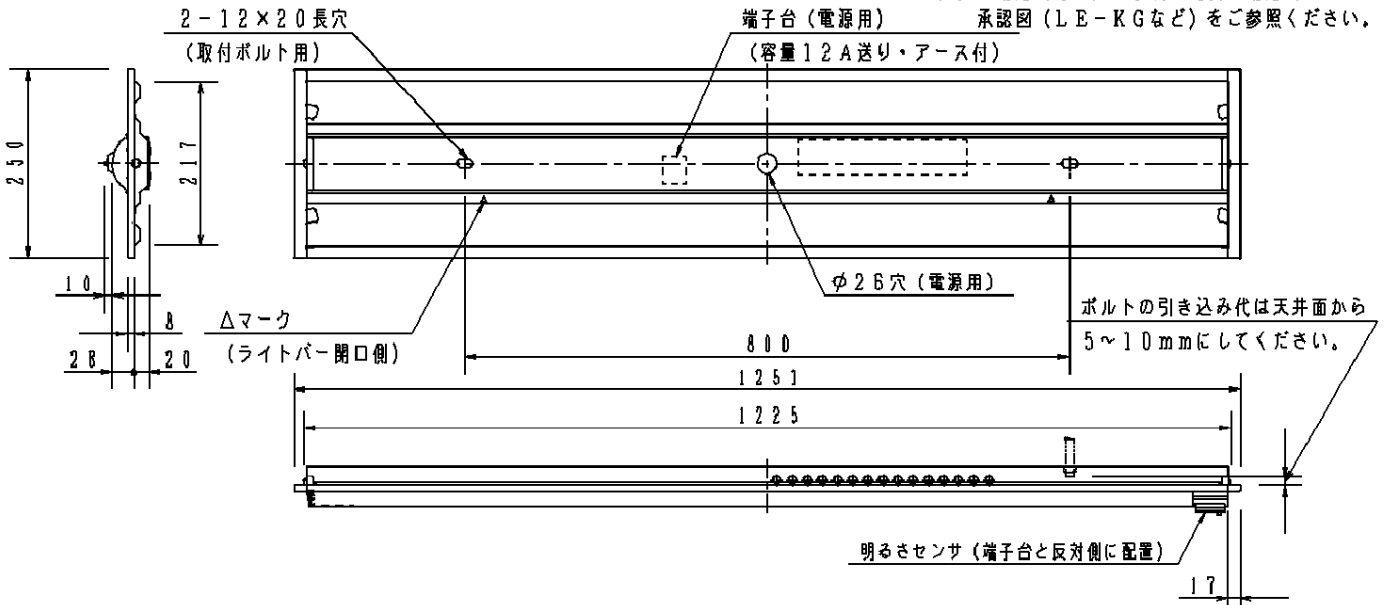

注意：商品には寿命があります。詳細はCLX2021HAをご参照ください。

グリーン購入法適合

安全に関するご注意

- 断熱材、防音材をかぶせて使用しないでください。火災の原因となります。
- 一般屋内用器具です。
直射日光の当たる場所、湿気の多い場所、振動の強い場所、雨水のかかる場所、風の強い場所、腐食性ガスの発生する場所では使用しないでください。落下・感電・火災の原因となります。
- 水平天井埋め込み取付専用です。他の取付はしないでください。落下の原因となります。
- ライトバーは単独で使用できません。必ずパナソニック製 iD シリーズ専用本体とライトバー組合せてご使用ください。落下・感電・火災の原因となります。
- パネルに衝撃を与えないでください。破損した場合、感電・火災の原因となります。
- 電源線には、ライトバー同梱の耐熱チューブをかぶせてご使用ください。感電・火災の原因となります。
- 電源線の器具間送り配線は、天井裏に電源線を戻して配線することを推奨します。
器具内送り配線をする場合は、エコケーブル (EM-EE) をご使用ください。感電・火災の原因となります。

・この器具は下表の組合せです。

明るさタイプ	色温度	組合せ品番	本体品番	適合ライトバー品番
6900lmタイプ	5000K	XLA952EFV	NNFK92742J	NNUG03075LE9

電圧	100V	200V	242V
電流	0.54A	0.27A	0.23A
電力	53.1W	53.1W	53.1W

注) 起動方式毎の注意事項は別紙起動方式の承認図 (LE-KG など) をご参照ください。

<施工上のご注意>

- 電源穴は余分な電源線を天井裏に押し込むため、天井裏には障害物が無いようにしてください。
- 電源線の器具間送り配線は、器具内送り配線することもできますが、器具内のスペースが狭くなっていますので、天井裏に電源線を戻して配線することを推奨します。

断面詳細図

埋込穴寸法：220×1235

ホワイト マンセル 1.0G9.6/0.1					品番
LED	昼白色 (5000K)	4	明るさセンサ	ライトバーに組込み	埋込XLA952EFV
器具質量	3.2kg	3	電源	ライトバーに組込み	
特記事項		2	ライトバー	乳白	<div style="border: 1px solid black; padding: 2px; text-align: center;"> 生産終了品 本器具は製造できません </div>
		1	本体	銅板 (t0.6)	
		部番	部品名	材質・素材厚	
					パナソニック株式会社