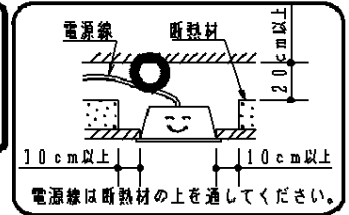

注意：商品には寿命があります。詳細はCLX2021HAをご参照ください。

グリーン購入法適合

安全に関するご注意

- 断熱材、防音材をかぶせて使用しないでください。火災の原因となります。
- 一般屋内用器具です。
直射日光の当たる場所、湿気の多い場所、振動の強い場所、雨水のかかる場所、風の強い場所、腐食性ガスの発生する場所では使用しないでください。落下・感電・火災の原因となります。
- 水平天井埋め込み取付専用です。他の取付はしないでください。落下の原因となります。
- ライトバーは単独で使用できません。必ずパナソニック製 iD シリーズ専用本体とライトバー組合せてご使用ください。落下・感電・火災の原因となります。
- パネルに衝撃を与えないでください。破損した場合、感電・火災の原因となります。
- 電源線には、ライトバー同梱の耐熱チューブをかぶせてご使用ください。感電・火災の原因となります。
- 電源線の器具間送り配線は、天井裏に電源線を戻して配線することを推奨します。
器具内送り配線をする場合は、エコケーブル (EM-EE) をご使用ください。感電・火災の原因となります。

・この器具は下表の組合せです。

明るさタイプ	色温度	組合せ品番	本体品番	適合ライトバー品番
6900lmタイプ	5000K	XLA952EFV	NNFK92742J	NNUG03075LE9

電圧	100V	200V	242V
電流	0.54A	0.27A	0.23A
電力	53.1W	53.1W	53.1W

注) 起動方式毎の注意事項は別紙起動方式の承認図 (LE-KG など) をご参照ください。

<施工上のご注意>

- 電源穴は余分な電源線を天井裏に押し込むため、天井裏には障害物が無いようにしてください。
- 電源線の器具間送り配線は、器具内送り配線することもできますが、器具内のスペースが狭くなっていますので、天井裏に電源線を戻して配線することを推奨します。

断面詳細図

埋込穴寸法：220×1235

ホワイト マンセル 1.0G9.6/0.1					品番
LED	昼白色 (5000K)	4	明るさセンサ	ライトバーに組込み	埋込XLA952EFV
器具質量	3.2kg	3	電源	ライトバーに組込み	
特記事項		2	ライトバー	乳白	<div style="border: 1px solid black; padding: 2px; text-align: center;"> 生産終了品 本器具は製造できません </div>
		1	本体	銅板 (t0.6)	
		部番	部品名	材質・素材厚	
					パナソニック株式会社