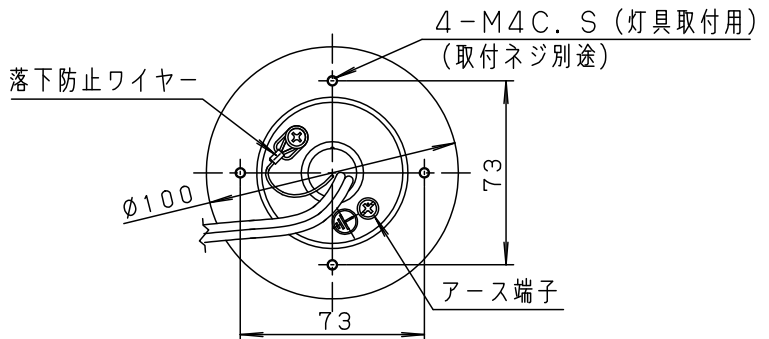

- ボールが直接当たるような場所でご使用される際は球技を行う前に必ずネット等で保護してください。
- 傾斜天井取付可能です。傾斜天井に取付ける場合にも本体は鉛直になるように取付けてください。

適合灯具	
LDR180NHK	
LDR140NHK	
LDR95NHK	
NNY20512	
NNY20511	
NNY20510	

		5			品名 (高天井用オプション)	
シルバーグレー マンセル N7.5		4	フランジ	アルミダイカスト	シルバーグレー アクリル塗装	パイプ吊自在型
器具質量	0.76kg	3	自在器	アルミダイカスト	シルバーグレー アクリル塗装	NNY28494
特記事項		2	パイプ	鋼管 ($\phi 21.7$, $t 1.2$)	亜鉛メッキ仕上	鶴河 田野
		1	取付板	鋼板 ($t 1.6$)	亜鉛メッキ仕上	
部番	部品名	材質・素材厚	備考	パナソニック株式会社		