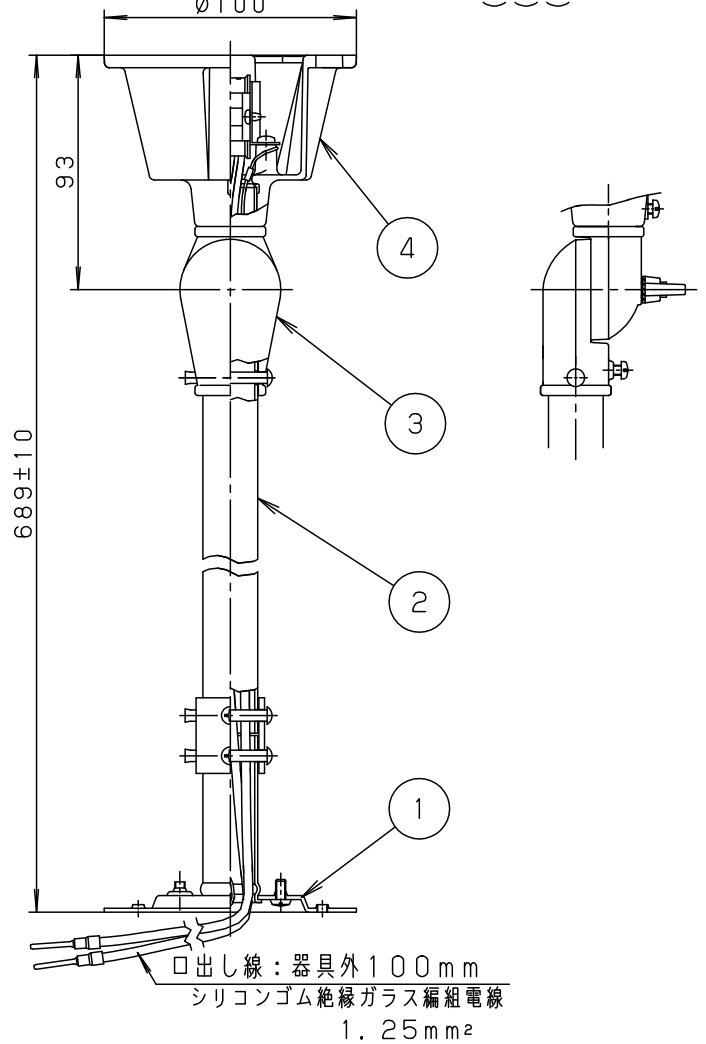

- ボールが直接当たるような場所でご使用される際は球技を行う前に必ずネット等で保護してください。
- 傾斜天井取付可能です。傾斜天井に取付ける場合にも本体は鉛直になるように取付けてください。

適合灯具	
LDR180NHK	
LDR140NHK	
LDR95NHK	
NNY20512	
NNY20511	
NNY20510	

		5			品名 (高天井用オプション)	
シルバーグレー マンセル N7.5		4	フランジ	アルミダイカスト	シルバーグレー アクリル塗装	パイプ吊自在型
器具質量	0.76kg	3	自在器	アルミダイカスト	シルバーグレー アクリル塗装	NNY28494
特記事項		2	パイプ	鋼管 ($\phi 21.7$, $t 1.2$)	亜鉛メッキ仕上	鶴河 田野
		1	取付板	鋼板 ($t 1.6$)	亜鉛メッキ仕上	
部番	部品名	材質・素材厚	備考	パナソニック株式会社		