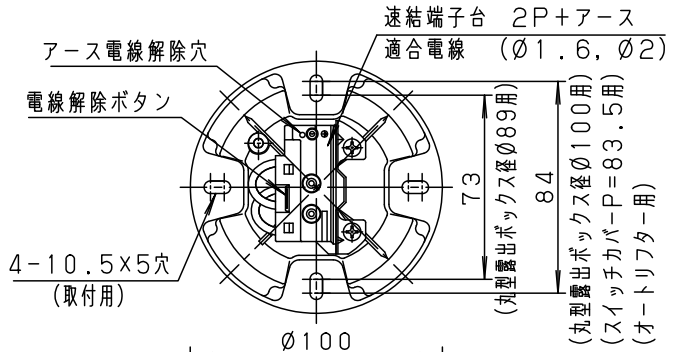

- ボールが直接当たるような場所でご使用される際は球技を行う前に必ずネット等で保護してください。
- 傾斜天井取付可能です。傾斜天井に取付ける場合にも本体は鉛直になるように取付けてください。

適合灯具	
LDR180NHK	
LDR140NHK	
LDR95NHK	
NNY20512	
NNY20511	
NNY20510	

		5			品名 (高天井用オプション)	
シルバーグレー マンセル N7.5		4	フランジ	アルミダイカスト	シルバーグレー アクリル塗装	パイプ吊自在型
器具質量	0.76kg	3	自在器	アルミダイカスト	シルバーグレー アクリル塗装	NNY28494
特記事項		2	パイプ	鋼管 ($\phi 21.7$, $t 1.2$)	亜鉛メッキ仕上	鶴河 田野
		1	取付板	鋼板 ($t 1.6$)	亜鉛メッキ仕上	
部番	部品名	材質・素材厚	備考	パナソニック株式会社		