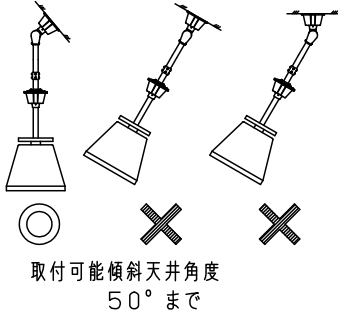

⚠ 注意：商品には寿命があります。詳細はCLX2021BAをご参照ください。

安全に関するご注意

- 一般屋内用器具です。
直接雨、風の当たる場所や湿気のある場所、振動や衝撃の多い場所、粉じんや腐食性ガスの発生する場所等では使用しないでください。感電、落下の原因となります。
- 適合以外の器具と組合せて使用しないでください。
感電、火災、落下の原因となります。

[使用上のご注意]

- ボックスと組合せてご使用ください。(図A参照)
造管材へ直付される場合は、 $\phi 55$ 穴を設けてください。(図B参照)

- ボールが直接当たるような場所でご使用される際は球技を行う前に必ずネット等で保護してください。
- 傾斜天井取付可能です。傾斜天井に取付ける場合にも本体は鉛直になるように取付けてください。

適合灯具	
LDR180NHK	
LDR140NHK	
LDR95NHK	
NNY20512	
NNY20511	
NNY20510	

		5			品名 (高天井用オプション)	
シルバーグレー マンセル N7.5		4	フランジ	アルミダイカスト	シルバーグレー アクリル塗装	パイプ吊自在型
器具質量	0.76kg	3	自在器	アルミダイカスト	シルバーグレー アクリル塗装	NNY28494
特記事項		2	パイプ	鋼管 ($\phi 21.7$, $t 1.2$)	亜鉛メッキ仕上	鶴河 田野
		1	取付板	鋼板 ($t 1.6$)	亜鉛メッキ仕上	
部番	部品名	材質・素材厚	備考	パナソニック株式会社		