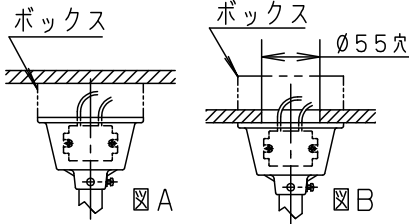

- ボールが直接当たるような場所でご使用される際は球技を行う前に必ずネット等で保護してください。
- 傾斜天井取付可能です。傾斜天井に取付ける場合にも本体は鉛直になるように取付けてください。

適合灯具	
LDR180NHK	
LDR140NHK	
LDR95NHK	
NNY20512	
NNY20511	
NNY20510	

		5			品名 (高天井用オプション)	
シルバーグレー マンセル N7.5		4	フランジ	アルミダイカスト	シルバーグレー アクリル塗装	パイプ吊自在型
器具質量	0.76kg	3	自在器	アルミダイカスト	シルバーグレー アクリル塗装	NNY28494
特記事項		2	パイプ	鋼管 ($\phi 21.7$, $t 1.2$)	亜鉛メッキ仕上	鶴河 田野
		1	取付板	鋼板 ($t 1.6$)	亜鉛メッキ仕上	
部番	部品名	材質・素材厚	備考	パナソニック株式会社		