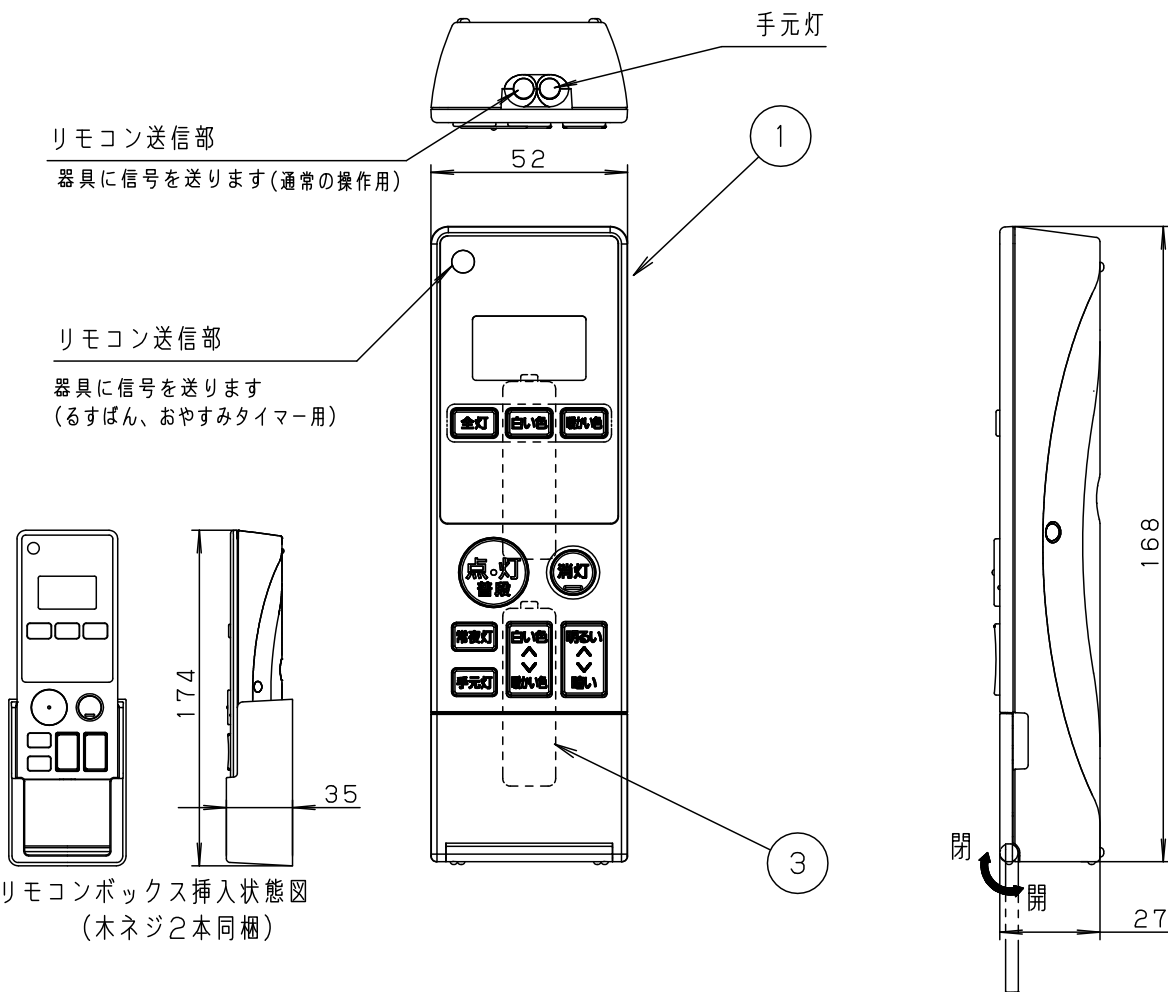

⚠ 注意：商品には寿命があります。詳細はCLX2021AAをご参照ください。

<使用上のご注意>

- ・1部屋で2台以上同じチャンネルに設定されたリモコン照明器具をご使用になりますと、1台のリモコン送信器で同時に動作する場合があります。

⚠ 安全に関するご注意

- 電池の破裂や液漏れの原因となります。
- ・電池は新旧・異種の乾電池は混用しない。
 - ・乾電池の ⊕ ⊖ は正しく入れる。
 - ・使用後、可燃ゴミにまぜたり、燃やしたりしない。
 - ・本商品を改造したり、部品の交換をしない。故障の原因となります。
 - ・水、コーヒー、ジュースなどをかけない。
 - ・温度の高くなるところ、湿気の多いところで使用しない。
 - ・ショートさせたり、火中に投入しない。
 - ・充電式電池は使用しない。

本図面は2枚1組です。1/2

LED	5				品番
W・数	4				HK9491
器具質量	3	単三形乾電池		マンガン電池	
特記事項	2	リモコンボックス	スチロール	ホワイト	蘭田
	1	リモコン送信器		3チャンネル ダイレクト切替・調光調色用	
	部番	部品名	材質・素材厚	備考	パナソニック株式会社

⚠ 注意：商品には寿命があります。詳細はCLX2021AAをご参照ください。

各ボタンのはたらき

ご使用の際は、本リモコンおよび照明器具の取扱説明書をよくお読みのうえ、正しくお使いください。

本図面は2枚1組です。 2/2

LED	5					品番
W・数	4					HK9491
器具質量	3					蘭田
特記事項	2					
	1					
	部番	部品名	材質・素材厚	備考	パナソニック株式会社	