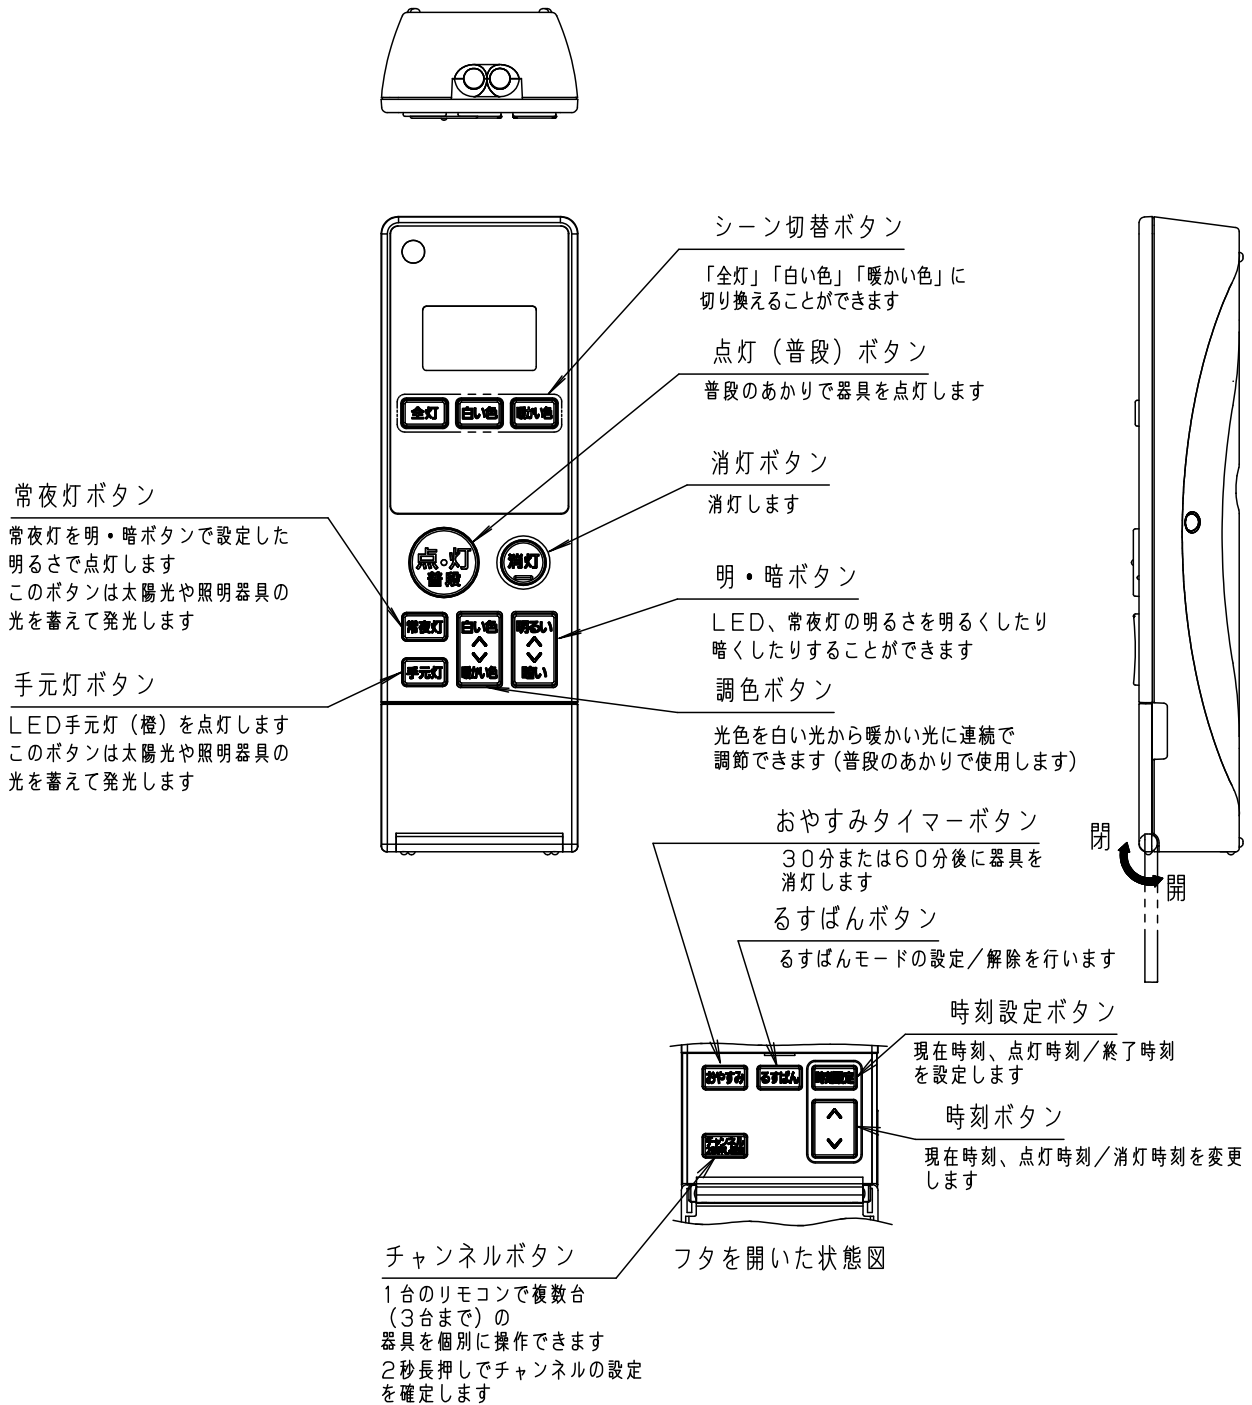

本図面は2枚1組です。1/2

LED	5				品番
W・数	4				HK9491
器具質量	3	単三形乾電池		マンガン電池	
特記事項	2	リモコンボックス	スチロール	ホワイト	蘭田
	1	リモコン送信器		3チャンネル ダイレクト切替・調光調色用	
	部番	部品名	材質・素材厚	備考	パナソニック株式会社

⚠ 注意：商品には寿命があります。詳細はCLX2021AAをご参照ください。

各ボタンのはたらき

ご使用の際は、本リモコンおよび照明器具の取扱説明書をよくお読みのうえ、正しくお使いください。

本図面は2枚1組です。 2/2

LED	5					品番
W・数	4					HK9491
器具質量	3					蘭田
特記事項	2					
	1					
	部番	部品名	材質・素材厚	備考	パナソニック株式会社	