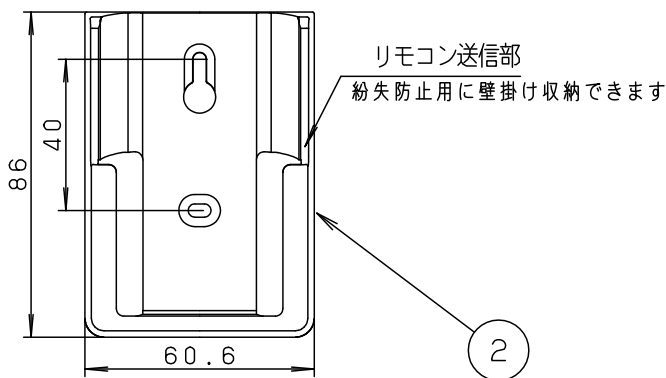

本図面は2枚1組です。1/2

LED	5				品番
W・数	4				HK9491
器具質量	3	単三形乾電池		マンガン電池	
特記事項	2	リモコンボックス	スチロール	ホワイト	蘭田
	1	リモコン送信器		3チャンネル ダイレクト切替・調光調色用	
	部番	部品名	材質・素材厚	備考	パナソニック株式会社

⚠ 注意：商品には寿命があります。詳細はCLX2021AAをご参照ください。

各ボタンのはたらき