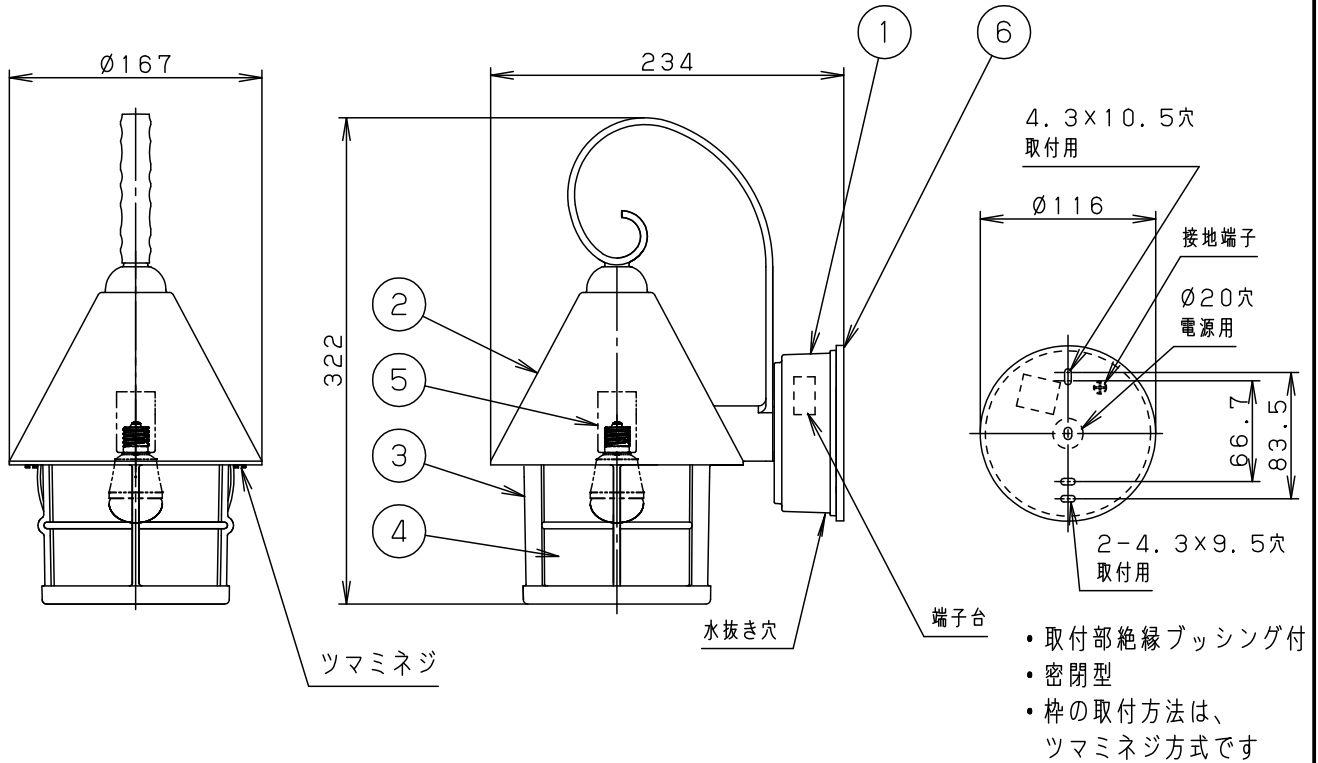

⚠ 安全に関するご注意

- ・防雨型器具です。
浴室などの湿気の多い場所では使用しないでください。
感電、火災の原因となります。
- ・壁面取付専用器具です。
凶面方向以外には取付けないでください。
落下、感電、火災の原因となります。
- ・取付面よりも大きな壁面に取付けてください。
- ・他の調光器と組み合わせて使用しないでください。
火災の原因となります。
- ・LEDを直視しないでください。
目の痛みの原因となることがあります。
- ・取付面と本体パッキンのスキマおよびパッキン外周部にシーラントを塗ってください。
また、背面より水のかかる場所へ設置しないでください。
指定外の取付は絶縁不良による感電の原因となります。

付属ランプ	LDA3L-H-E17/25E/W	6	本体パッキン	EPTスポンジゴム	ブラック	品番
		5	ソケット		E 1 7	
W・数	3.4×1	4	セード	ガラス	透明・石目模様入り	防雨型
器具質量	1.7kg	3	柵	アルミダイカスト	オフブラックレザーステン アクリル塗装	LGW85044BK
特記事項		2	天板	アルミダイカスト	オフブラックレザーステン アクリル塗装	蘭田
		1	フランジ	アルミダイカスト	オフブラックレザーステン アクリル塗装	
		部番	部品名	材質・素材厚	備考	パナソニック株式会社