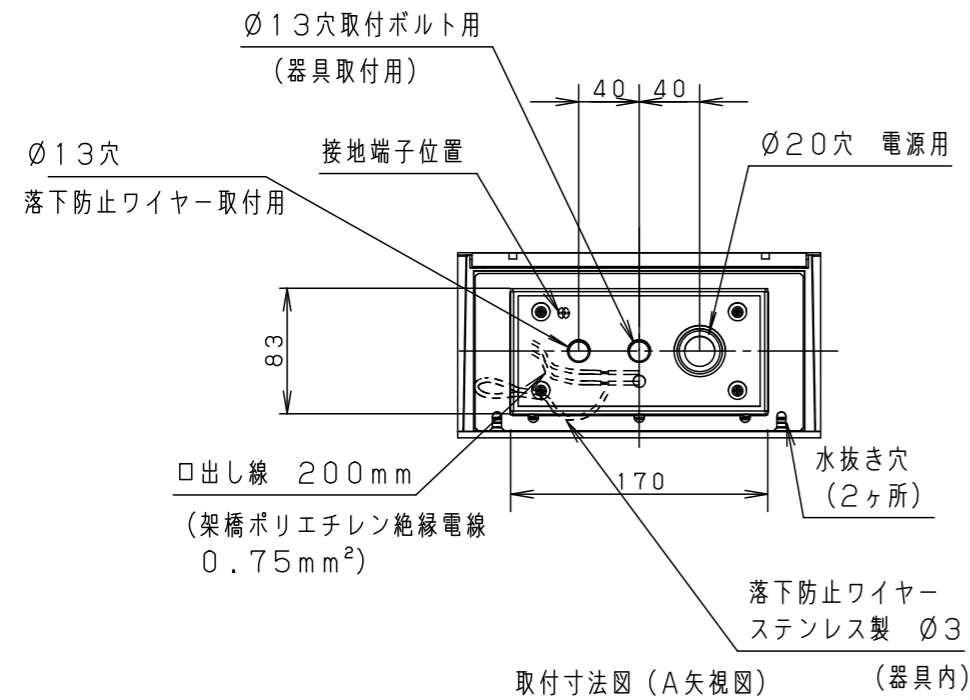

⚠ 注意：商品には寿命があります。詳細はCLX2021JAをご参照ください。

⚠ 安全に関するご注意

- 一般屋外用（防雨型）器具です。浴室などの湿気の多い場所、振動や衝撃の多い場所（橋や高架上等）、粉塵の多い場所、腐食性ガスの発生する場所、海岸隣接地域、塩素を使用しているプールでは使用しないでください。器具の落下や絶縁不良による感電及び火災の原因となります。
- 40m/s仕様です。適合条件以外では使用しないでください。器具落下の原因となります。
- 周囲温度-20~35℃の範囲でご使用ください。又、施工時の一時的な点灯確認以外は日中点灯はしないでください。火災・LED短寿命の原因となります。
- 壁面取付上向き専用器具です。指定方向以外には取付けしないでください。また補強のない壁面、取付面が本体パッキンより小さい壁面には取付けしないでください。浸水による感電、器具落下、火災の原因となります。
- 壁面に凹凸がある場合、取付面とパッキンとのスキマを防水シーラントで埋めてください。絶縁不良による感電の原因となります。

• 落下防止ワイヤーを取り外すなどの分解はしないでください。落下・感電の原因となります。

(使用上のご注意)

- 調光器と組み合わせて使用しないでください。
- ライトアップ照明器具を照明器具以外の特殊用途や特殊環境、塩害地域でご使用される場合は、別途ご相談ください。
- LEDにはバラツキがある為、同一品番で発光色、明るさが異なる場合があります。予めご了承ください。

適合オプション (別売)
YYY96204 (フード)
YYY96222Z (レンズ)

定格電圧	消費電力	入力電流
100V	37W	0.39A
200V	37W	0.20A
242V	37W	0.17A

器具光束	2670lm

部番	部品名	材質・素材厚	備考
1	本体	アルミダイカスト	シルバーメタリック アクリル塗装
2	枠	アルミダイカスト	シルバーメタリック アクリル塗装
3	フランジ	ステンレス鋼板 (t1.5)	シルバーメタリック アクリル塗装
4	ガラスパネル	硬質ガラス	透明+シルク印刷
5	LEDユニット		白色

LED	：白色 (4000K、Ra85)
W・数	：18.5W ×2
器具質量	：5.3kg
	シルバーメタリック
	防雨型
	ブラケット

特記事項：

SmartArchi

品番：YYY46024ZLE9

図番：YYY46024Z-K

尺度：1/5

作成 河野 赤濱

パナソニック株式会社

単位mm (A3)

( )