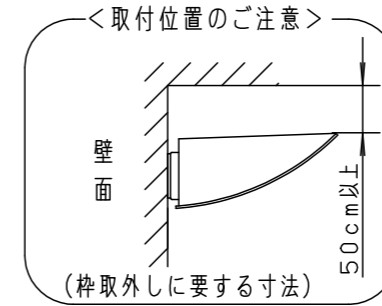

適合オプション (別売)
YYY96204 (フード)
YYY96222Z (レンズ)

定格電圧	消費電力	入力電流
100V	37W	0.39A
200V	37W	0.20A
242V	37W	0.17A

器具光束	2670lm