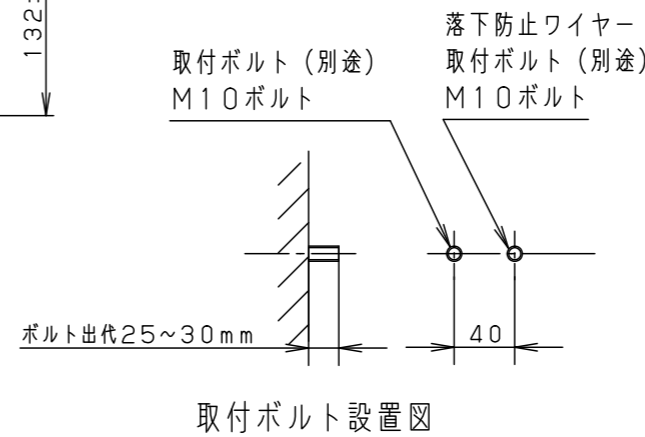

定格電圧	消費電力	入力電流
100V	37W	0.39A
200V	37W	0.20A
242V	37W	0.17A

器具光束	2670lm
------	--------

部番	部品名	材質・素材厚	備考
1	本体	アルミダイカスト	シルバーメタリック アクリル塗装
2	枠	アルミダイカスト	シルバーメタリック アクリル塗装
3	フランジ	ステンレス鋼板 (t1.5)	シルバーメタリック アクリル塗装
4	ガラスパネル	硬質ガラス	透明+シルク印刷
5	LEDユニット		白色