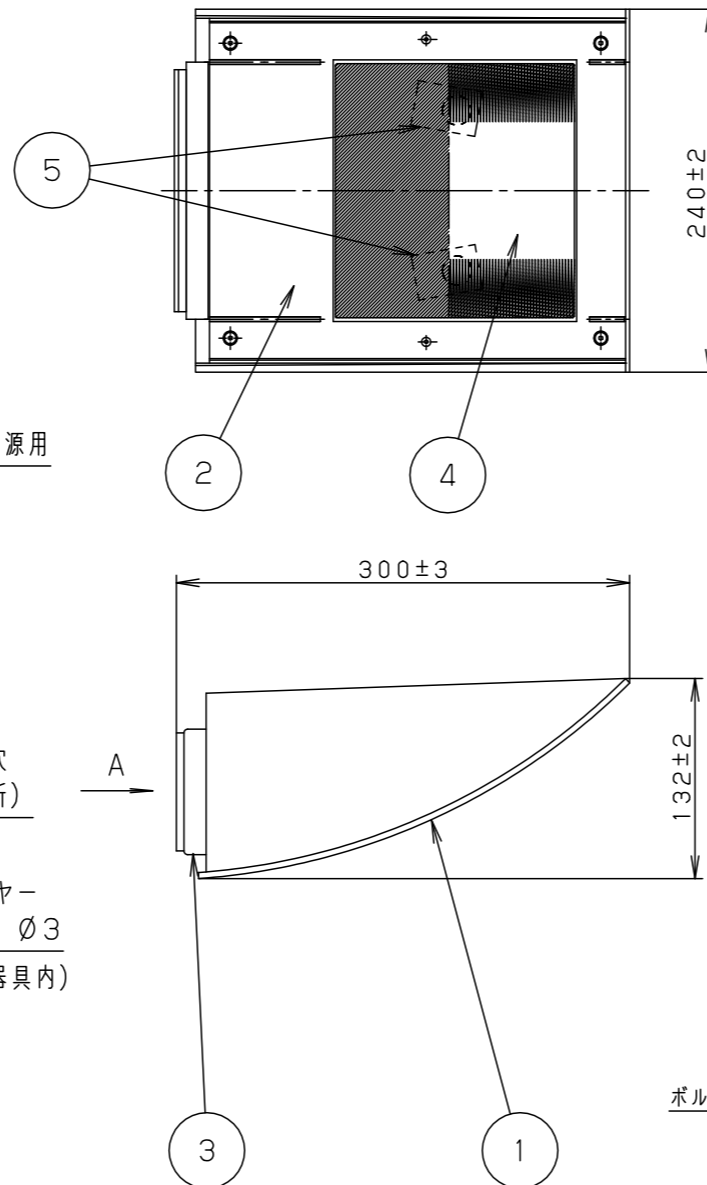

⚠ 注意：商品には寿命があります。詳細はCLX2021JAをご参照ください。

⚠ 安全に関するご注意

- 一般屋外用（防雨型）器具です。浴室などの湿気の多い場所、振動や衝撃の多い場所（橋や高架上等）、粉塵の多い場所、腐食性ガスの発生する場所、海岸隣接地域、塩素を使用しているプールでは使用しないでください。器具の落下や絶縁不良による感電及び火災の原因となります。
- 40m/s仕様です。適合条件以外では使用しないでください。器具落下の原因となります。
- 周囲温度-20~35℃の範囲でご使用ください。又、施工時の一時的な点灯確認以外は日中点灯はしないでください。火災・LED短寿命の原因となります。
- 壁面取付上向き専用器具です。指定方向以外には取付けしないでください。また補強のない壁面、取付面が本体パッキンより小さい壁面には取付けしないでください。浸水による感電、器具落下、火災の原因となります。
- 壁面に凹凸がある場合、取付面とパッキンとのスキマを防水シーラントで埋めてください。絶縁不良による感電の原因となります。

• 落下防止ワイヤーを取り外すなどの分解はしないでください。落下・感電の原因となります。

(使用上のご注意)

- 調光器と組み合わせて使用しないでください。
- ライトアップ照明器具を照明器具以外の特殊用途や特殊環境、塩害地域でご使用される場合は、別途ご相談ください。
- LEDにはバラツキがある為、同一品番で発光色、明るさが異なる場合があります。予めご了承ください。

適合オプション (別売)
YYY96204 (フード)
YYY96222Z (レンズ)

定格電圧	消費電力	入力電流
100V	37W	0.39A
200V	37W	0.20A
242V	37W	0.17A

器具光束	2670lm

部番	部品名	材質・素材厚	備考
1	本体	アルミダイカスト	シルバーメタリック アクリル塗装
2	枠	アルミダイカスト	シルバーメタリック アクリル塗装
3	フランジ	ステンレス鋼板 (t1.5)	シルバーメタリック アクリル塗装
4	ガラスパネル	硬質ガラス	透明+シルク印刷
5	LEDユニット		白色

LED	：白色 (4000K、Ra85)
W・数	：18.5W ×2
器具質量	：5.3kg
	シルバーメタリック
	防雨型
	ブラケット

特記事項：

SmartArchi

品番：YYY46024ZLE9

図番：YYY46024Z-K

尺度：1/5

作成 河野 赤濱

パナソニック株式会社

単位mm (A3)

( )