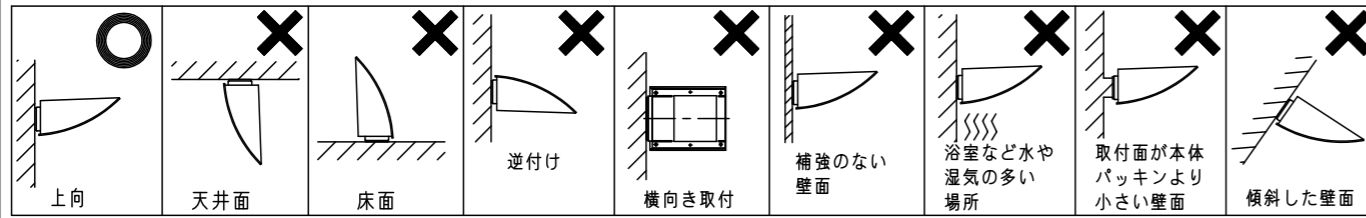

⚠ 注意：商品には寿命があります。詳細はCLX2021JAをご参照ください。

⚠ 安全に関するご注意

- 一般屋外用（防雨型）器具です。浴室などの湿気の多い場所、振動や衝撃の多い場所（橋や高架上等）、粉塵の多い場所、腐食性ガスの発生する場所、海岸隣接地域、塩素を使用しているプールでは使用しないでください。器具の落下や絶縁不良による感電及び火災の原因となります。
- 40m/s仕様です。適合条件以外では使用しないでください。器具落下の原因となります。
- 周囲温度-20~35℃の範囲でご使用ください。又、施工時の一時的な点灯確認以外は日中点灯はしないでください。火災・LED短寿命の原因となります。
- 壁面取付上向き専用器具です。指定方向以外には取付けしないでください。また補強のない壁面、取付面が本体パッキンより小さい壁面には取付けしないでください。浸水による感電、器具落下、火災の原因となります。
- 壁面に凹凸がある場合、取付面とパッキンとのスキマを防水シーラントで埋めてください。絶縁不良による感電の原因となります。