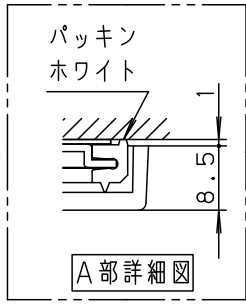

⚠ 注意：商品には寿命があります。詳細はCLX2021AAをご参照ください。

埋込穴寸法
 $\varnothing 70 \pm 1$

<施工上のご注意>

- マット敷工法住宅用人工造鉱物繊維断熱材<JIS A9521>熱抵抗値6.6m².K/W以下で断熱施工された場所に使用することができます。ブローイング工法、特殊な断熱施工された場所には使用できません。
- ほたるスイッチと接続する場合は器具1台につきスイッチ3個までご使用ください。4個以上のほたるスイッチと接続すると、スイッチを切にしても器具が消灯しないことがあります。
- 傾斜天井(55°以下)に取り付ける場合、吊具は器具表示の指定方向になるように取り付けてください。(下図参照)