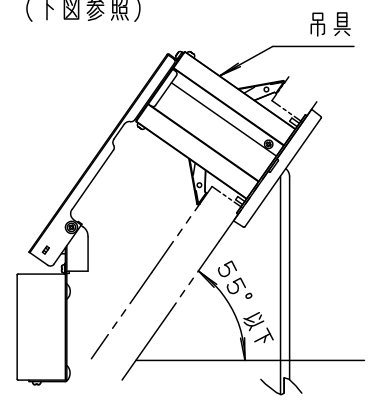

⚠ 注意：商品には寿命があります。詳細はCLX2021AAをご参照ください。

埋込穴寸法
 $\varnothing 70 \pm 1$

<施工上のご注意>

- マット敷工法住宅用人工造鉱物繊維断熱材<JIS A9521>熱抵抗値6.6m².K/W以下で断熱施工された場所に使用することができます。ブローイング工法、特殊な断熱施工された場所には使用できません。
- ほたるスイッチと接続する場合は器具1台につきスイッチ3個までご使用ください。4個以上のほたるスイッチと接続すると、スイッチを切にしても器具が消灯しないことがあります。
- 傾斜天井(55°以下)に取り付ける場合、吊具は器具表示の指定方向になるように取り付けてください。(下図参照)