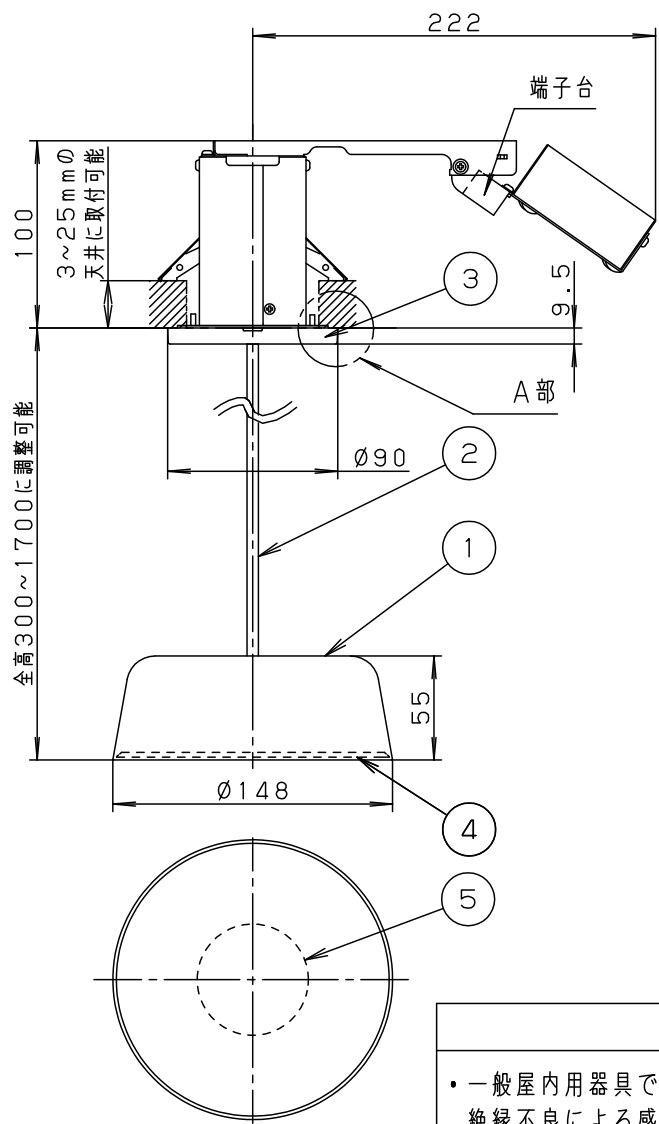

⚠ 注意：商品には寿命があります。詳細はCLX2021AAをご参照ください。

埋込穴寸法
 $\varnothing 70 \pm 1$

<施工上のご注意>

- マット敷工法住宅用人工造鉱物繊維断熱材<JIS A9521>熱抵抗値6.6m².K/W以下で断熱施工された場所に使用することができます。ブローイング工法、特殊な断熱施工された場所には使用できません。
- ほたるスイッチと接続する場合は器具1台につきスイッチ3個までご使用ください。4個以上のほたるスイッチと接続すると、スイッチを切にしても器具が消灯しないことがあります。
- 傾斜天井(55°以下)に取り付ける場合、吊具は器具表示の指定方向になるように取り付けてください。(下図参照)

| | | | | | | |
|------|-----------------------|-----|--------------|----------|--------------------|---|
| LED | 高演色電球色 明るさ:60形電球相当 | 5 | LEDユニット | | 1 個 | 品番 LGB10843WLE1 |
| | | 4 | パネル | アクリル | 乳白つや消し | |
| 器具質量 | 1.0kg | 3 | フランジ | ABS樹脂 | ホワイトつや消し | <div style="border: 1px solid black; padding: 5px; text-align: center;"> 生産終了品 本器具は製造できません </div> |
| 特記事項 | | 2 | ビニルキャブタイヤコード | 外径(φ6) | ホワイト | |
| | | 1 | セード | アルミダイカスト | ホワイトつや消し メラミン塗装 | |
| 部番 | | 部品名 | 材質・素材厚 | 備考 | パナソニック株式会社 | |