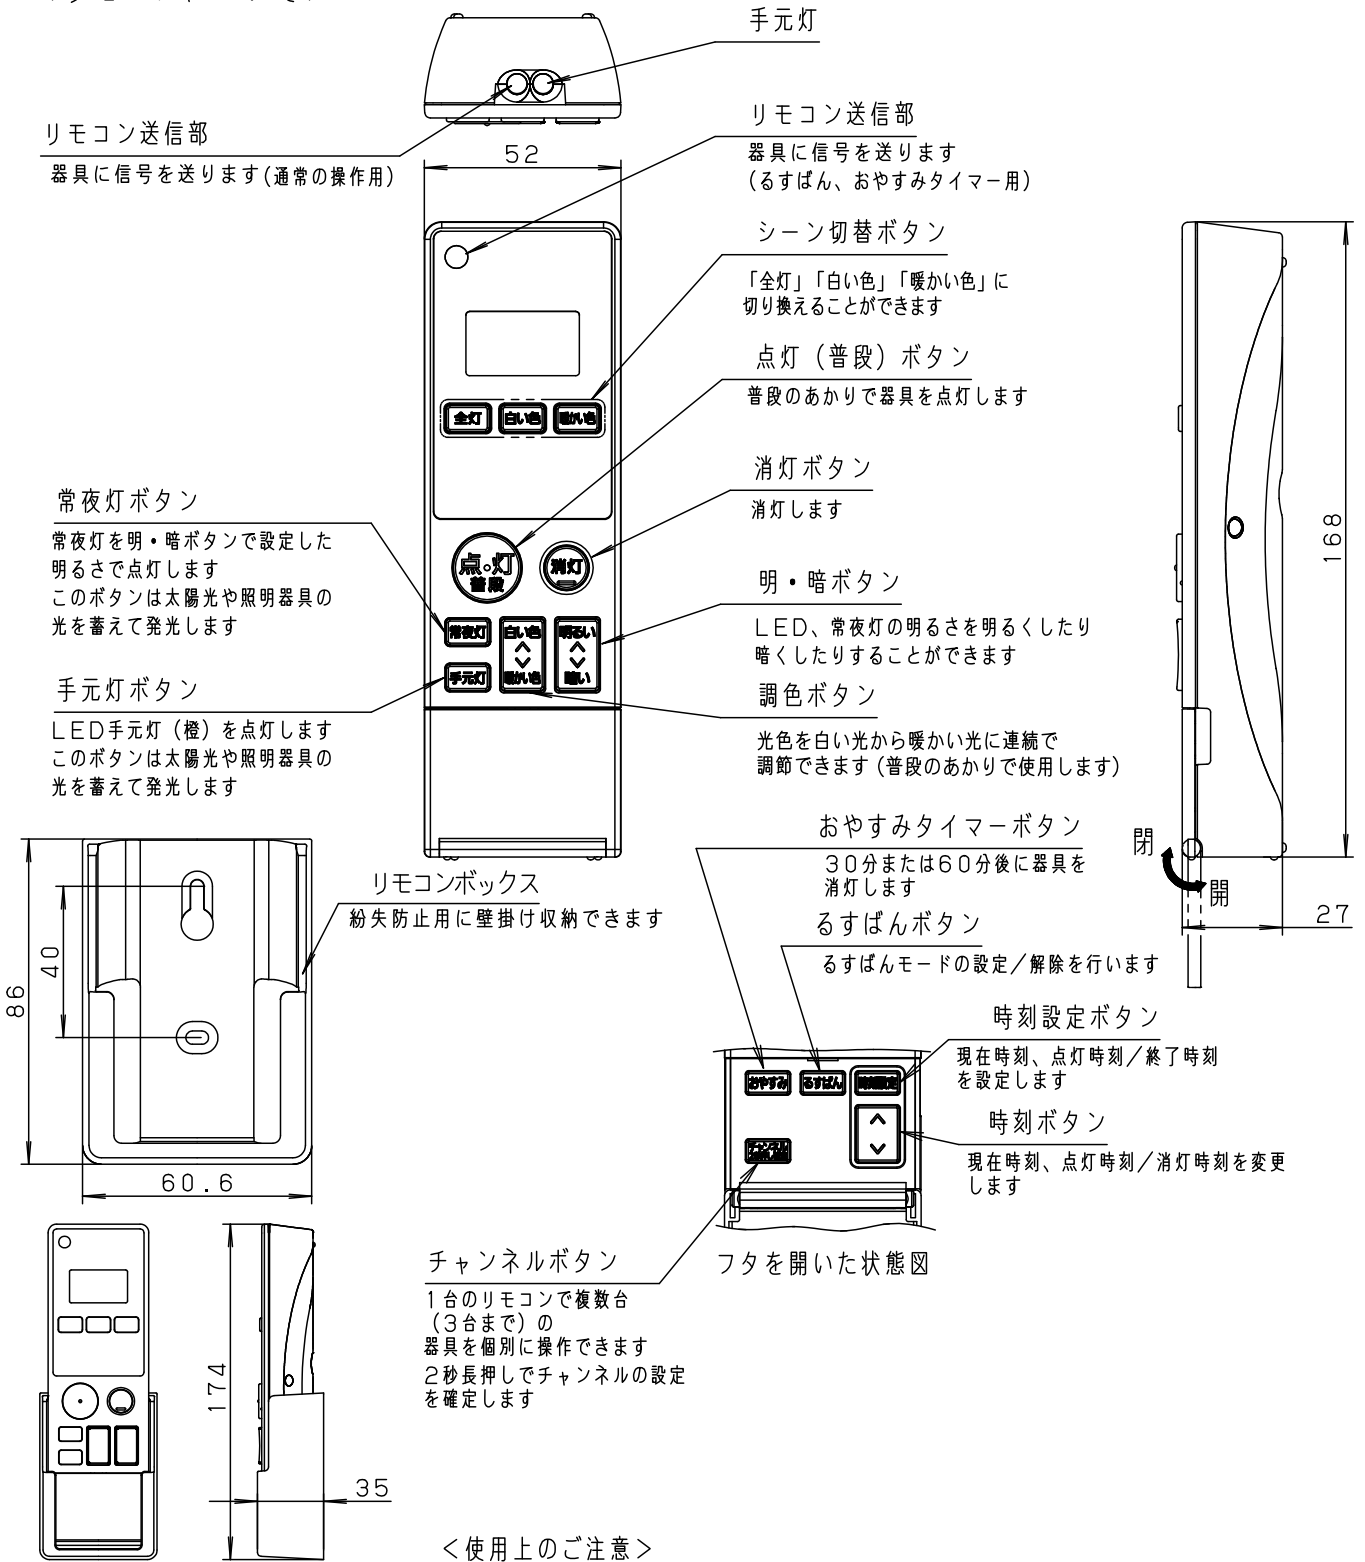

傾斜天井

竿縁天井 注1)

格子天井

- ・取り付けには平らな部分が□780mm以上必要です。
- ・器具取付前に必ず引掛シーリングの固定強度をご確認ください。木ねじ1本での固定や、ガタツキのある引掛シーリングへの取り付けは落下の原因となります。
- ・配線器具の出代が下記以上必要です。（パナソニック製の配線器具をご使用ください）

丸型フル引掛シーリング ローゼット

- ・他の調光器と組み合わせて使用しないでください。火災の原因となります。

本図面は3枚1組です。2/3

品番
使用説明書
LGBZ1424

生産終了品

本器具は製造できません

パナソニック株式会社

⚠ 注意：商品には寿命があります。詳細はCLX2021AAをご参照ください。

<リモコンについて>

リモコンボックス挿入状態図
(木ネジ2本同梱)