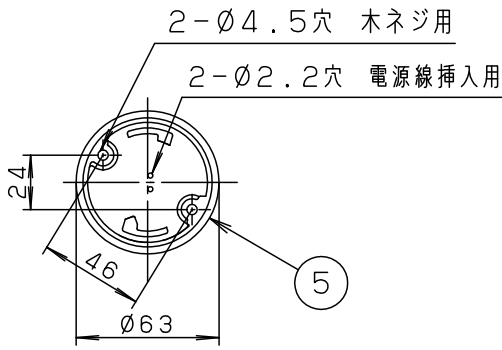

⚠ 注意：商品には寿命があります。詳細はCLX2021AAをご参照ください。

- ・虫、ホコリの入りにくい構造
- ・リモコン送信器（3チャンネル）付
- ・カバーの取付方法は、プッシュ方式カバーキャッチ付です。

注1)

別途、アダプタ（HK9059）の使用により取付可能です。
取付可能な竿縁天井の仕様についてはアダプタの図面を参照ください。

電源ユニット内蔵型

⚠ 安全に関するご注意

- ・一般屋内用器具です。屋外や水気、湿気のある所では使用しないでください。絶縁不良による感電の原因となります。
- ・天井面取付専用器具です。指定外取付は、落下の原因となります。
- ・樹脂製アウトレットボックスに直接取り付けしないでください。落下の原因となります。
- ・下記のような天井や壁面には絶対に取り付けしないでください。落下の原因となります。