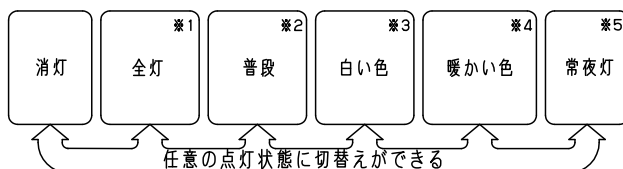

- ※1 リモコン送信器にて、約5～100%調光と調色ができます。
  調色または調光させた場合はその状態を普段ボタンに記憶します。
- ※2 出荷状態またはリモコン送信機でリセット操作後は、昼白色、明るさ約85%で点灯します。
  リモコン送信器にて、約5～100%調光と調色ができます。調色または調光させた場合はその状態を普段ボタンに記憶します。
- ※3 昼光色のみ点灯します。リモコン送信器にて、約5～100%調光と調色ができます。
  調色または調光させた場合はその状態を普段ボタンに記憶します。
- ※4 電球色のみ点灯します。リモコン送信器にて、約5～100%調光と調色ができます。
  調色または調光させた場合はその状態を普段ボタンに記憶します。
- ※5 リモコン送信器にて、6段階調光ができます。調光させた場合はその状態を常夜灯ボタンに記憶します。

<使用上のご注意>

- ●必ず壁スイッチと併用してください。
  - ・リモコン送信器の電池が消耗した場合、点灯・消灯ができません。
  - ・壁スイッチをOFFにしなければ待機時に電力を消費します。
- ●壁スイッチ1個で2台以上の器具の使用はできません。
- ●LEDにはバラツキがあるため、同一品番でも商品ごとに発光色、明るさが異なる場合があります。
- ●クレイコートは薄い皮膜で形成されていますので、強くこすると効果が減少する場合があります。
- ●クレイコートは全ての汚れに対応できるものではありません。染料やタバコのヤニ等には効果がありません。
- ●クレイコートは経年変化により、効果が多少減少します。（使用環境により程度は異なります）

本図面は3枚1組です。2/3

品番
使用説明書
LGBZ1424

生産終了品

本器具は製造できません

パナソニック株式会社