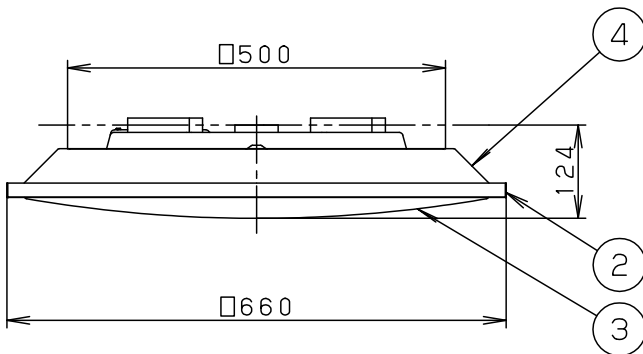

⚠ 注意：商品には寿命があります。詳細はCLX2021AAをご参照ください。

- ・虫、ホコリの入りにくい構造
- ・リモコン送信器（3チャンネル）付
- ・カバーの取付方法は、プッシュ方式カバーキャッチ付です。

注1)

別途、アダプタ（HK9059）の使用により取付可能です。
取付可能な竿縁天井の仕様についてはアダプタの図面を参照ください。

電源ユニット内蔵型

⚠ 安全に関するご注意

- ・一般屋内用器具です。屋外や水気、湿気のある所では使用しないでください。絶縁不良による感電の原因となります。
- ・天井面取付専用器具です。指定外取付は、落下の原因となります。
- ・樹脂製アウトレットボックスに直接取り付けしないでください。落下の原因となります。
- ・下記のような天井や壁面には絶対に取り付けしないでください。落下の原因となります。

傾斜天井

竿縁天井 注1)

格子天井

- ・取り付けには平らな部分が□780mm以上必要です。
- ・器具取付前に必ず引掛シーリングの固定強度をご確認ください。木ねじ1本での固定や、ガタツキのある引掛シーリングへの取り付けは落下の原因となります。
- ・配線器具の出代が下記以上必要です。（パナソニック製の配線器具をご使用ください）

丸型フル引掛シーリング ローゼット

- ・他の調光器と組み合わせて使用しないでください。火災の原因となります。

本図面は3枚1組です。1/3

LED	昼光色／電球色	6	リモコン送信器		3チャンネル ダイレクト切替・調光調色用	品番
		5	丸型フル引掛シーリング			
W・数		4	上カバー	クリーンアクリル	乳白	LGBZ1424
器具質量	4.4kg	3	下カバー	クリーンアクリル	乳白つや消し・模様入り	
特記事項	～8畳用	2	枠	ABS	ライトナチュラル仕上	生産終了品 本器具は製造できません
		1	本体	鋼板 (t0.4)	内面／ホワイト	
		部番	部品名	材質・素材厚	備考	