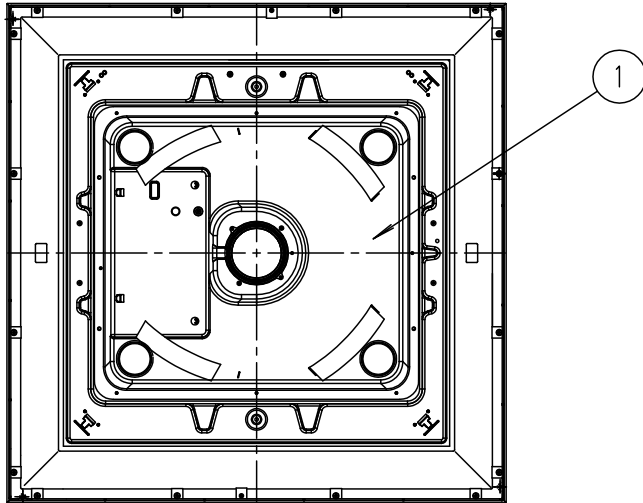

⚠ 注意：商品には寿命があります。詳細はCLX2021AAをご参照ください。

- ・虫、ホコリの入りにくい構造
- ・リモコン送信器（3チャンネル）付
- ・カバーの取付方法は、プッシュ方式カバーキャッチ付です。

注1)

別途、アダプタ（HK9059）の使用により取付可能です。
取付可能な竿縁天井の仕様についてはアダプタの図面を参照ください。

電源ユニット内蔵型

⚠ 安全に関するご注意

- ・一般屋内用器具です。屋外や水気、湿気のある所では使用しないでください。絶縁不良による感電の原因となります。
- ・天井面取付専用器具です。指定外取付は、落下の原因となります。
- ・樹脂製アウトレットボックスに直接取り付けしないでください。落下の原因となります。
- ・下記のような天井や壁面には絶対に取り付けしないでください。落下の原因となります。

傾斜天井

竿縁天井 注1)

格子天井

- ・取り付けには平らな部分が□780mm以上必要です。
- ・器具取付前に必ず引掛シーリングの固定強度をご確認ください。木ねじ1本での固定や、ガタツキのある引掛シーリングへの取り付けは落下の原因となります。
- ・配線器具の出代が下記以上必要です。（パナソニック製の配線器具をご使用ください）

丸型フル引掛シーリング ローゼット

- ・他の調光器と組み合わせて使用しないでください。火災の原因となります。

本図面は3枚1組です。1/3

LED	昼光色／電球色	6	リモコン送信器		3チャンネル ダイレクト切替・調光調色用	品番
		5	丸型フル引掛シーリング			
W・数		4	上カバー	クリーンアクリル	乳白	LGBZ1424
器具質量	4.4kg	3	下カバー	クリーンアクリル	乳白つや消し・模様入り	
特記事項	～8畳用	2	枠	ABS	ライトナチュラル仕上	生産終了品 本器具は製造できません
		1	本体	鋼板 (t0.4)	内面／ホワイト	
		部番	部品名	材質・素材厚	備考	