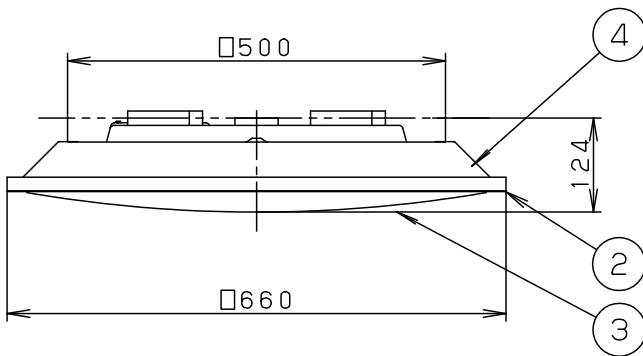

⚠ 注意：商品には寿命があります。詳細はCLX2021AAをご参照ください。

- ・虫、ホコリの入りにくい構造
- ・リモコン送信器（3チャンネル）付
- ・カバーの取付方法は、プッシュ方式カバーキャッチ付です。

注1)

別途、アダプタ（HK9059）の使用により取付可能です。
取付可能な竿縁天井の仕様についてはアダプタの図面を参照ください。

電源ユニット内蔵型

⚠ 安全に関するご注意

- ・一般屋内用器具です。
屋外や水気、湿気のある所では使用しないでください。
絶縁不良による感電の原因となります。
- ・天井面取付専用器具です。
指定外取付は、落下の原因となります。
- ・樹脂製アウトレットボックスに直接取り付けしないでください。落下の原因となります。
- ・下記のような天井や壁面には絶対に取り付けしないでください。落下の原因となります。

傾斜天井

舟底天井

竿縁天井 注1)

格子天井

- ・取り付けには平らな部分が□780mm以上必要です。
- ・器具取付前に必ず引掛シーリングの固定強度をご確認ください。木ねじ1本での固定や、ガタツキのある引掛シーリングへの取り付けは落下の原因となります。
- ・配線器具の出代が下記以上必要です。
(パナソニック製の配線器具をご使用ください)

丸型フル引掛シーリング

ローゼット

- ・他の調光器と組み合わせて使用しないでください。火災の原因となります。

本図面は3枚1組です。1/3

LED	昼光色／電球色	6	リモコン送信器		3チャンネル ダイレクト切替・調光調色用	品番
		5	丸型フル引掛シーリング			
W・数		4	上カバー	クリーンアクリル	乳白	LGBZ2715
器具質量	4.5kg	3	下カバー	クリーンアクリル	乳白つや消し・模様入り	
特記事項	～10畳用	2	枠	木製（白木）		生産終了品 本器具は製造できません
		1	本体	鋼板（t0.4）	内面／ホワイト	
部番			部品名	材質・素材厚	備考	パナソニック株式会社