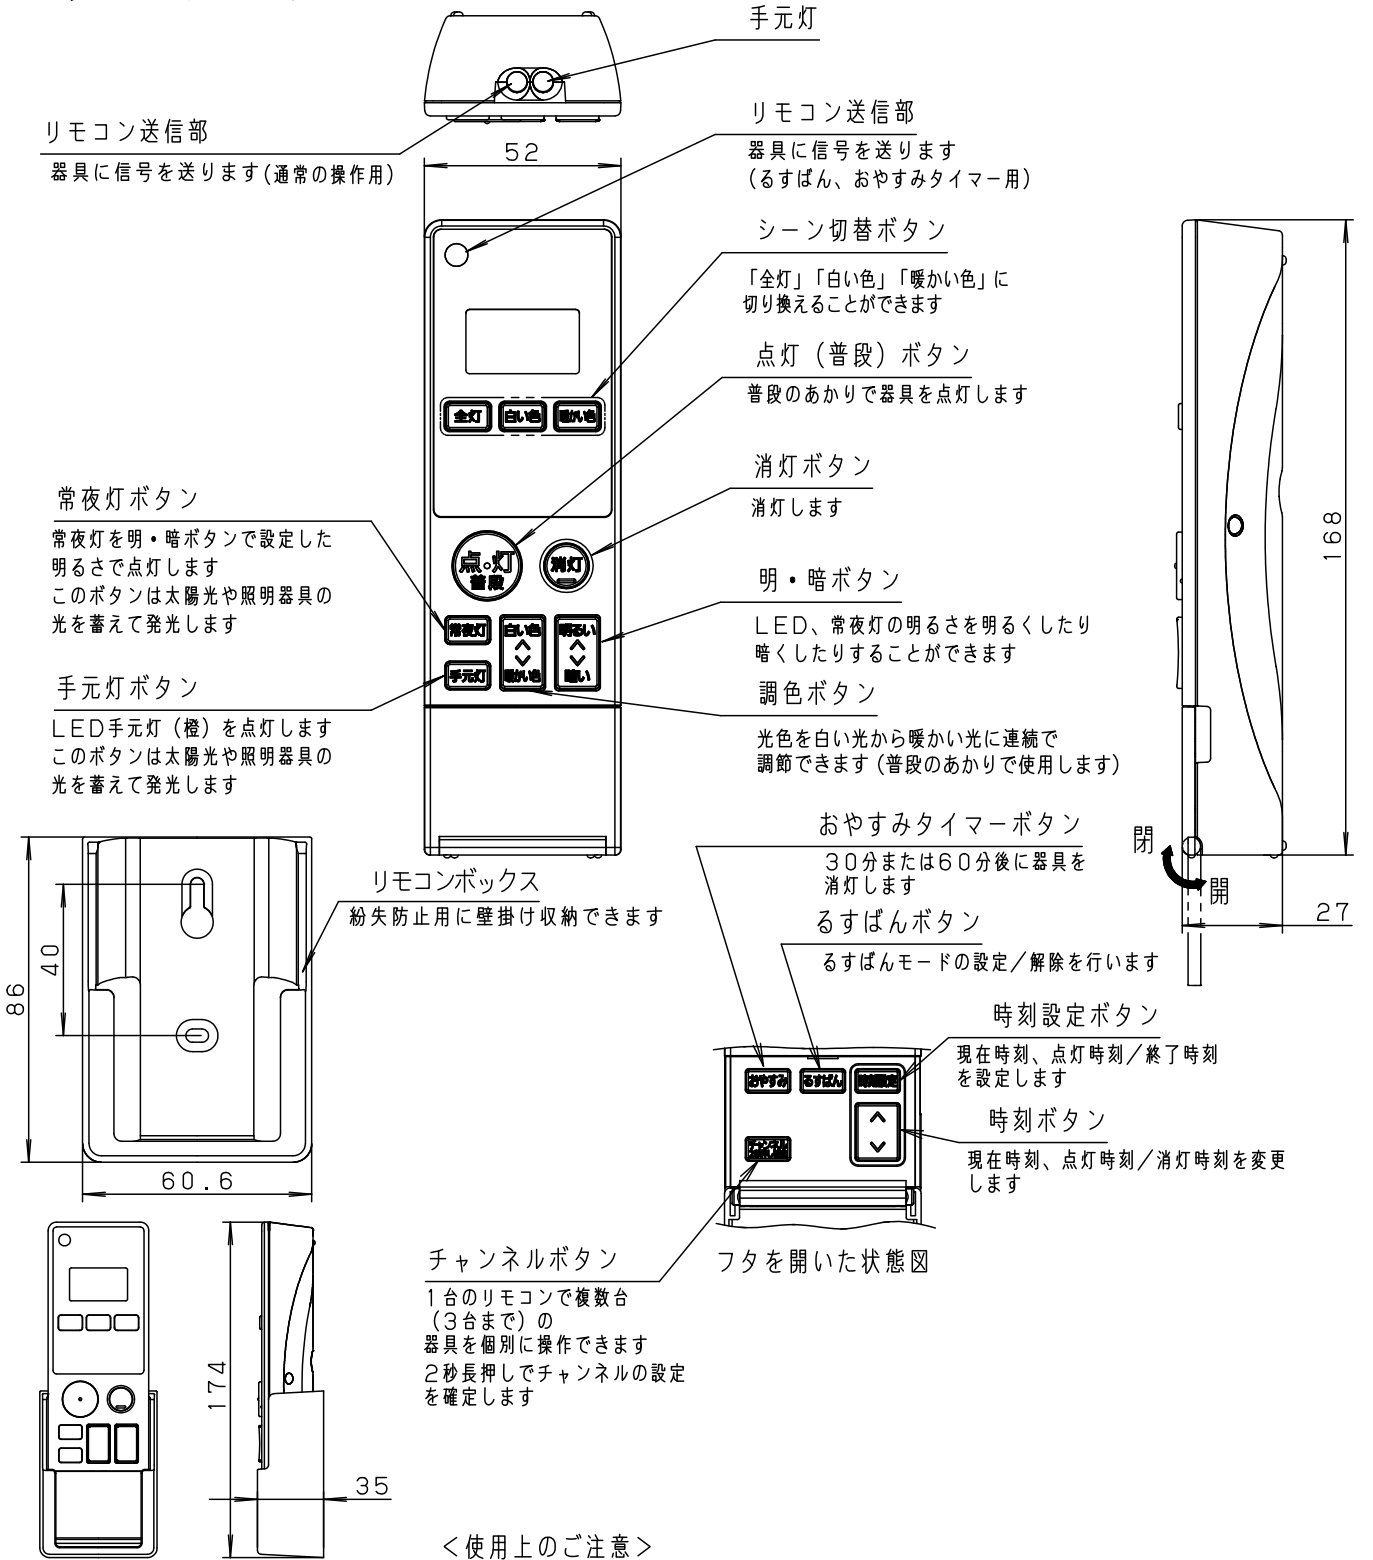

傾斜天井

舟底天井

竿縁天井 注1)

格子天井

- ・取り付けには平らな部分が□780mm以上必要です。
- ・器具取付前に必ず引掛シーリングの固定強度をご確認ください。木ねじ1本での固定や、ガタツキのある引掛シーリングへの取り付けは落下の原因となります。
- ・配線器具の出代が下記以上必要です。
(パナソニック製の配線器具をご使用ください)

丸型フル引掛シーリング

ローゼット

- ・他の調光器と組み合わせて使用しないでください。火災の原因となります。

本図面は3枚1組です。2/3

品番
使用説明書
LGBZ2715

生産終了品

本器具は製造できません

パナソニック株式会社

⚠ 注意：商品には寿命があります。詳細はCLX2021AAをご参照ください。

<リモコンについて>

リモコンボックス挿入状態図 (木ネジ2本同梱)