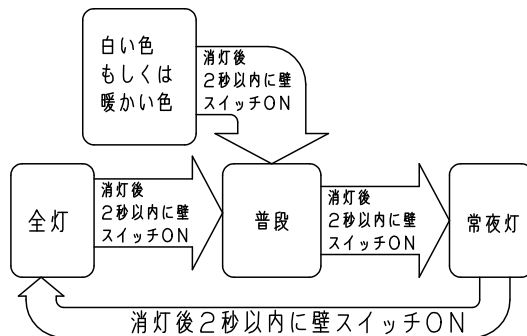

⚠ 注意：商品には寿命があります。詳細はCLX2021AAをご参照ください。

<機能説明>

●点灯切替

壁
スイッチ

消灯する・点灯する

- 壁スイッチをONすると、消灯前の点灯状態で点灯します。
壁スイッチで消灯後2秒以上経過した後、再び壁スイッチをONさせた場合は消灯前の状態で点灯します。

普段モードと常夜灯は、リモコン送信器にて明るさを記憶させた場合、点灯状態はその明るさで点灯します。
その他のモードは明るさを記憶できません。

- 壁スイッチをONしても点灯しない場合は、壁スイッチを素早く（約2秒以内）OFF⇒ONするか、壁スイッチをONにしてリモコン送信器で点灯状態を切り替えてください。

点灯状態を切り替える

- 壁スイッチを素早く（約2秒以内）OFF⇒ONすると、点灯状態が切り替わります。

壁スイッチで消灯後2秒以上経過後、再び壁スイッチをONさせた場合は消灯前の状態で点灯します。

またリモコン送信器で明るさを記憶させた場合、普段モードと常夜灯の点灯状態はその明るさで切替ります。
その他のモードは100%点灯します。