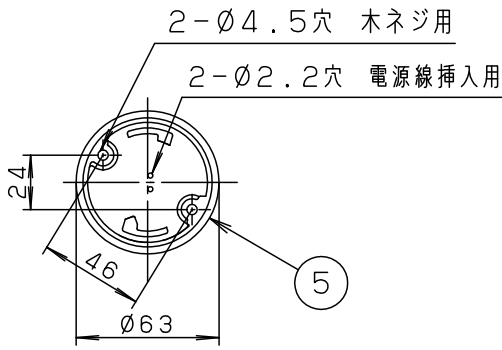

⚠ 注意：商品には寿命があります。詳細はCLX2021AAをご参照ください。

- ・虫、ホコリの入りにくい構造
- ・リモコン送信器（3チャンネル）付
- ・カバーの取付方法は、プッシュ方式カバーキャッチ付です。

注1)

別途、アダプタ（HK9059）の使用により取付可能です。
取付可能な竿縁天井の仕様についてはアダプタの図面を参照ください。

電源ユニット内蔵型

⚠ 安全に関するご注意

- ・一般屋内用器具です。
  屋外や水気、湿気のある所では使用しないでください。
  絶縁不良による感電の原因となります。
- ・天井面取付専用器具です。
  指定外取付は、落下の原因となります。
- ・樹脂製アウトレットボックスに直接取り付けしないでください。落下の原因となります。
- ・下記のような天井や壁面には絶対に取り付けしないでください。落下の原因となります。

傾斜天井

舟底天井

竿縁天井 注1)

格子天井

- ・取り付けには平らな部分が□780mm以上必要です。
- ・器具取付前に必ず引掛シーリングの固定強度をご確認ください。木ねじ1本での固定や、ガタツキのある引掛シーリングへの取り付けは落下の原因となります。
- ・配線器具の出代が下記以上必要です。
  (パナソニック製の配線器具をご使用ください)

丸型フル引掛シーリング

ローゼット

- ・他の調光器と組み合わせて使用しないでください。火災の原因となります。

本図面は3枚1組です。1/3

LED	昼光色／電球色	6	リモコン送信器		3チャンネル ダイレクト切替・調光調色用	品番
		5	丸型フル引掛シーリング			
W・数		4	上カバー	クリーンアクリル	乳白	LGBZ2715
器具質量	4.5kg	3	下カバー	クリーンアクリル	乳白つや消し・模様入り	
特記事項	～10畳用	2	枠	木製（白木）		生産終了品 本器具は製造できません
		1	本体	鋼板（t0.4）	内面／ホワイト	
部番			部品名	材質・素材厚	備考	パナソニック株式会社