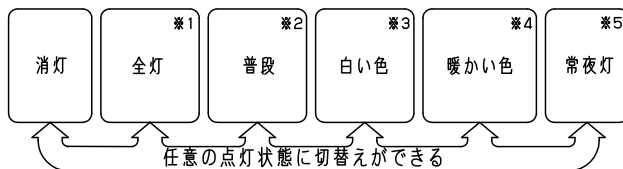

- ※1 リモコン送信器にて、約5～100%調光と調色ができます。
  調色または調光させた場合はその状態を普段ボタンに記憶します。
- ※2 出荷状態またはリモコン送信機でリセット操作後は、昼白色、明るさ約85%で点灯します。
  リモコン送信器にて、約5～100%調光と調色ができます。調色または調光させた場合はその状態を普段ボタンに記憶します。
- ※3 昼光色のみ点灯します。リモコン送信器にて、約5～100%調光と調色ができます。
  調色または調光させた場合はその状態を普段ボタンに記憶します。
- ※4 電球色のみ点灯します。リモコン送信器にて、約5～100%調光と調色ができます。
  調色または調光させた場合はその状態を普段ボタンに記憶します。
- ※5 リモコン送信器にて、6段階調光ができます。調光させた場合はその状態を常夜灯ボタンに記憶します。

<使用上のご注意>

- ●必ず壁スイッチと併用してください。
  - ・リモコン送信器の電池が消耗した場合、点灯・消灯ができません。
  - ・壁スイッチをOFFにしなければ待機時に電力を消費します。
- ●壁スイッチ1個で2台以上の器具の使用はできません。
- ●LEDにはバラツキがあるため、同一品番でも商品ごとに発光色、明るさが異なる場合があります。
- ●クレイコートは薄い皮膜で形成されていますので、強くこすると効果が減少する場合があります。
- ●クレイコートは全ての汚れに対応できるものではありません。染料やタバコのヤニ等には効果がありません。
- ●クレイコートは経年変化により、効果が多少減少します。（使用環境により程度は異なります）

本図面は3枚1組です。2/3

品番
使用説明書
LGBZ2715

生産終了品

本器具は製造できません

パナソニック株式会社