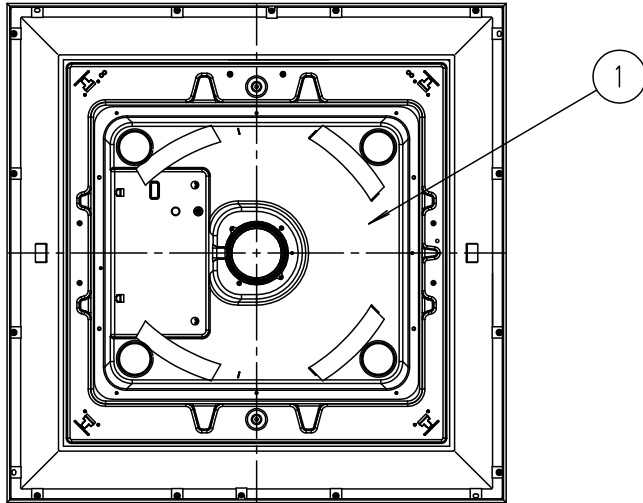

⚠ 注意：商品には寿命があります。詳細はCLX2021AAをご参照ください。

- ・虫、ホコリの入りにくい構造
- ・リモコン送信器（3チャンネル）付
- ・カバーの取付方法は、プッシュ方式カバーキャッチ付です。

注1)

別途、アダプタ（HK9059）の使用により取付可能です。
取付可能な竿縁天井の仕様についてはアダプタの図面を参照ください。

電源ユニット内蔵型

⚠ 安全に関するご注意

- ・一般屋内用器具です。
屋外や水気、湿気のある所では使用しないでください。
絶縁不良による感電の原因となります。
- ・天井面取付専用器具です。
指定外取付は、落下の原因となります。
- ・樹脂製アウトレットボックスに直接取り付けしないでください。落下の原因となります。
- ・下記のような天井や壁面には絶対に取り付けしないでください。落下の原因となります。

傾斜天井

舟底天井

竿縁天井 注1)

格子天井

- ・取り付けには平らな部分が□780mm以上必要です。
- ・器具取付前に必ず引掛シーリングの固定強度をご確認ください。木ねじ1本での固定や、ガタツキのある引掛シーリングへの取り付けは落下の原因となります。
- ・配線器具の出代が下記以上必要です。
(パナソニック製の配線器具をご使用ください)

丸型フル引掛シーリング

ローゼット

- ・他の調光器と組み合わせて使用しないでください。火災の原因となります。

本図面は3枚1組です。1/3

LED	昼光色／電球色	6	リモコン送信器		3チャンネル ダイレクト切替・調光調色用	品番
		5	丸型フル引掛シーリング			
W・数		4	上カバー	クリーンアクリル	乳白	LGBZ2715
器具質量	4.5kg	3	下カバー	クリーンアクリル	乳白つや消し・模様入り	
特記事項	～10畳用	2	枠	木製（白木）		生産終了品 本器具は製造できません
		1	本体	鋼板（t0.4）	内面／ホワイト	
部番			部品名	材質・素材厚	備考	パナソニック株式会社