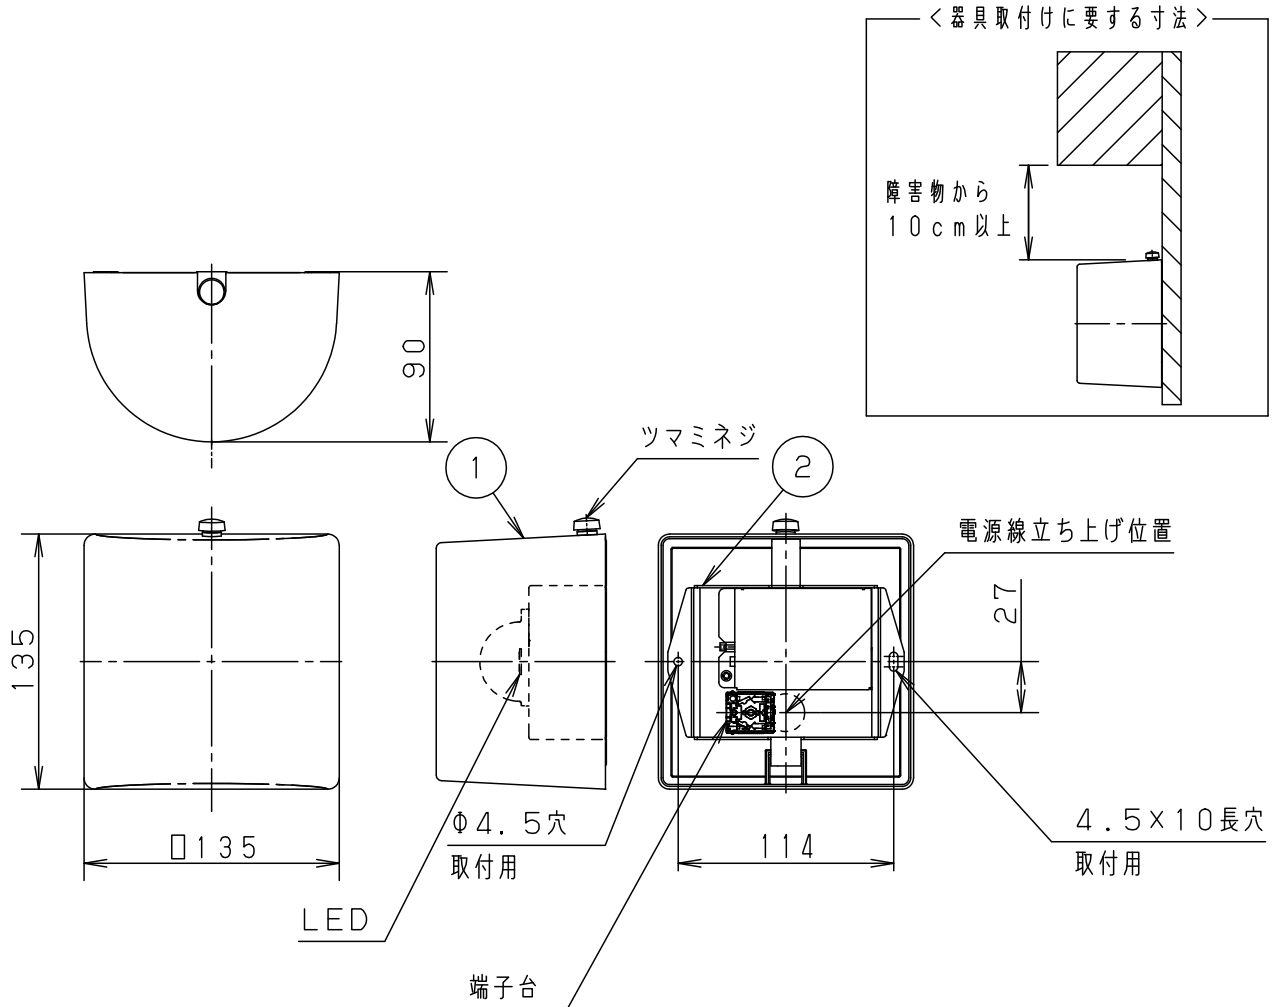

- 電源ユニット内蔵型
- カバーの取付方法はツマミネジ方式です。

LED	昼白色	5			品番
	明るさ：60形電球1灯器具相当	4			
器具質量	0.5kg	3			
特記事項		2	本体	亜鉛鋼板 (t1.2)	菌田 米谷
		1	カバー	アクリル	
		部番	部品名	材質・素材厚	備考

B 0 9

単位：mm 第三角法 (JIS A-4)

LGB81703-K