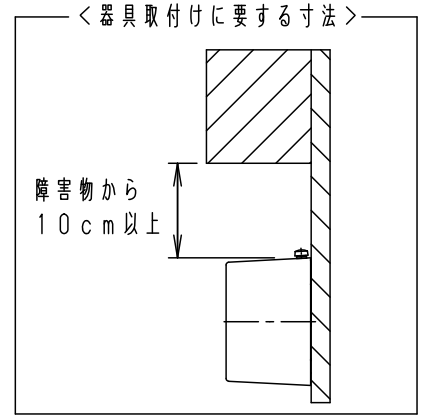

- 電源ユニット内蔵型
- カバーの取付方法はツマミネジ方式です。

LED	電球色	5			品番
	明るさ：60形電球1灯器具相当	4			
器具質量	0.5kg	3			
特記事項		2	本体	亜鉛鋼板 (t1.2)	菌田 米谷
		1	カバー	アクリル	
		部番	部品名	材質・素材厚	備考