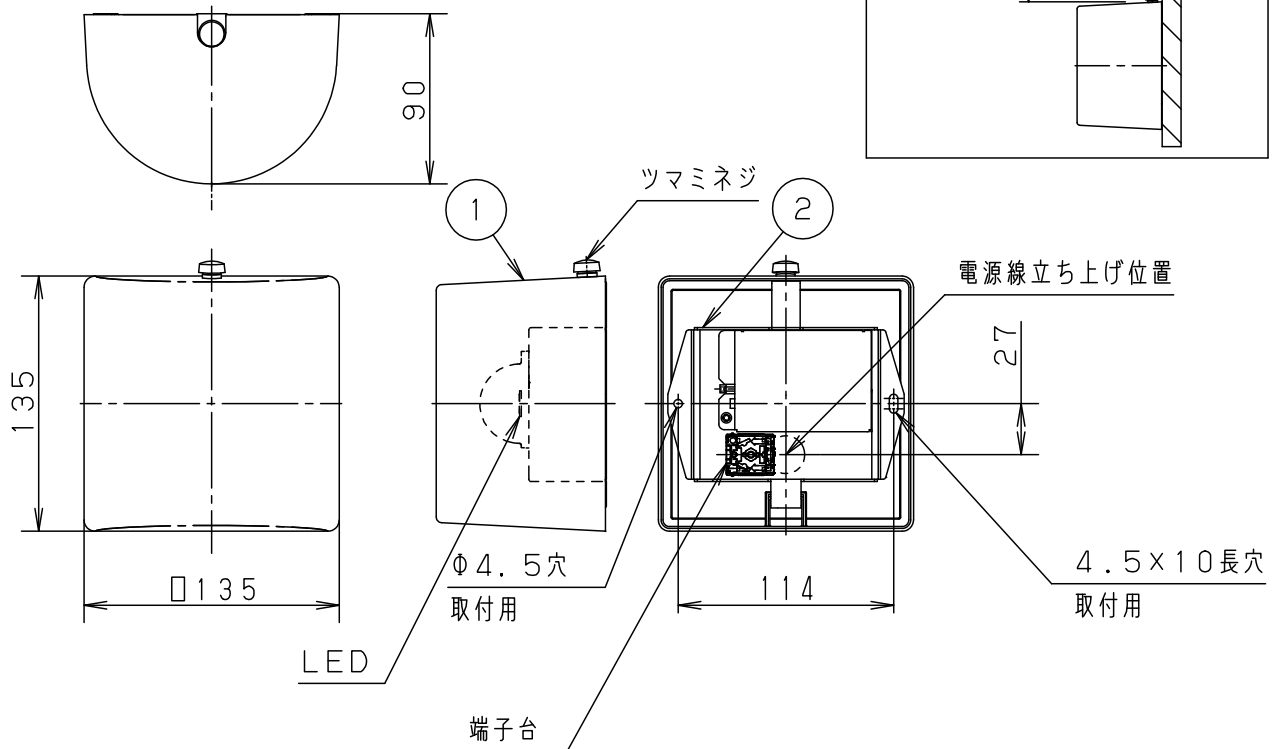

- 電源ユニット内蔵型
- カバーの取付方法はツマミネジ方式です。

LED	電球色	5			品番
	明るさ：60形電球1灯器具相当	4			
器具質量	0.5kg	3			
特記事項		2	本体	亜鉛鋼板 (t1.2)	菌田 米谷
		1	カバー	アクリル	
		部番	部品名	材質・素材厚	備考