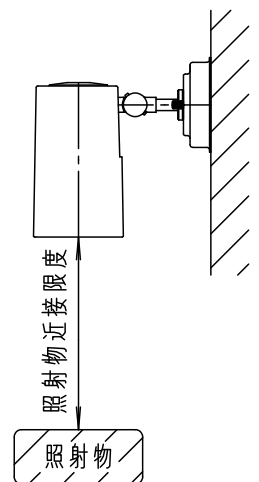

【照射物近接限度10cm】

<使用上のご注意>

- この器具には白熱灯、電球形蛍光灯は使用できません。
- LEDにはバラツキがあるため、同一品番商品でも商品ごとに発光色・明るさが異なる場合があります。
- 器具の近くでは、ラジオやテレビなどの音響・映像機器に雑音が入る場合があります。
- この器具の近くでは電子錠などに使用する光高周波方式のリモコンが動作しない場合がごくまれにありますので、ご注意ください。
- ほたるスイッチと接続する場合は器具1台につき、スイッチ3個までで、ご使用ください。
(4個以上のほたるスイッチと接続すると、スイッチを切にしても器具が消灯しない ことがあります)

明るさ：40形電球1灯器具相当

入力電流 0.08A 消費電力 4.7W

付属ランプ LDA5L-H/E/W
電球色(2700K Ra80)

5	ソケット		E 2 6	品番
4	フランジ	鋼板 (t1.2)	クロームメッキ仕上	LGB89250K
3	アーム	鋼管(φ11.8 t1.6)	クロームメッキ仕上	
2	自在器	亜鉛ダイカスト	クロームメッキ仕上	蘭 出島
1	セード	アクリル	透明	
部番	部品名	材質・素材厚	備考	パナソニック株式会社