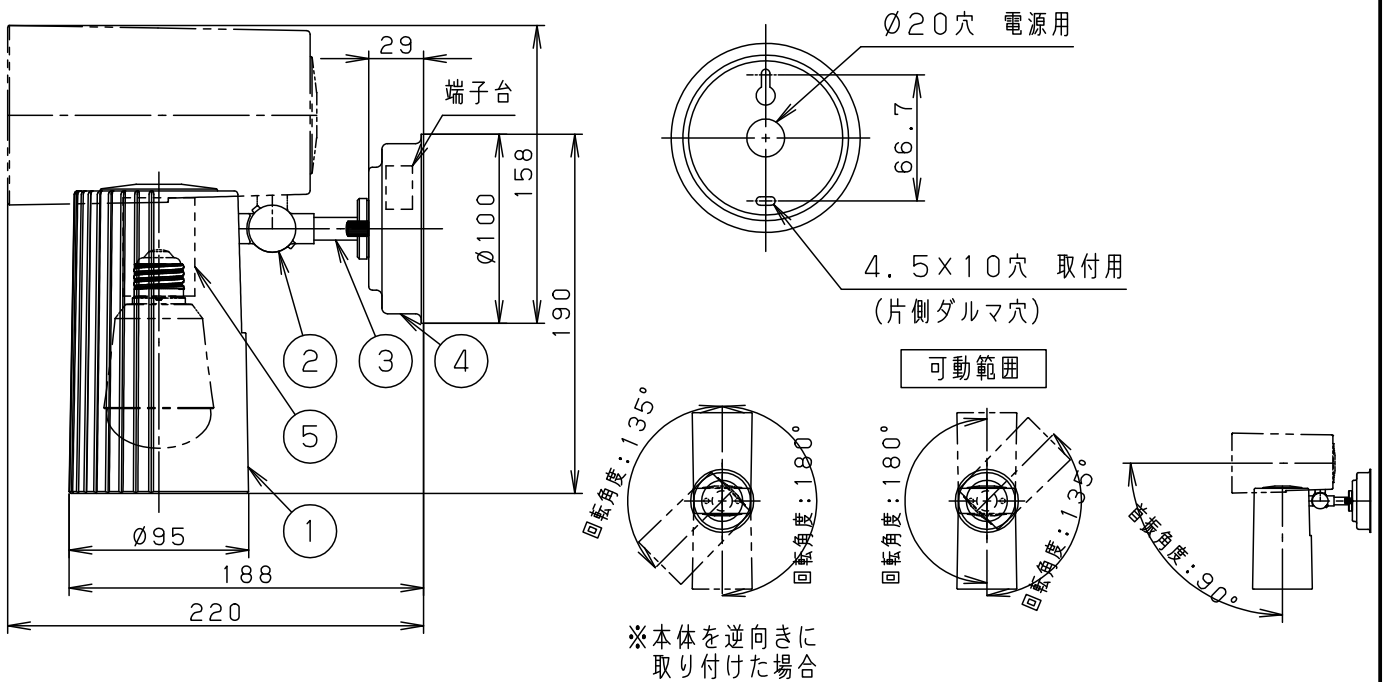

⚠ 注意：商品には寿命があります。詳細はCLX2021AAをご参照ください。

グリーン購入法適合

⚠ 安全に関するご注意

- 一般屋内用器具です。
  屋外や水気、湿気のある所では使用しないでください。
  絶縁不良による感電の原因となります。
- 調光器と組み合わせて使用しないでください。
  火災の原因となります。
- LEDを直視しないでください。
  目の痛みの原因となることがあります。
- 天井面・壁面・据置取付兼用（床面据置き不可）器具です。
  指定外取付は、火災、感電、落下の原因となります。
- 照射近接限度内にドア開閉範囲や家具などの可燃物が
  近づかないように考慮して取り付けてください。
  照射物の変色・火災の原因となります。

【照射物近接限度10cm】