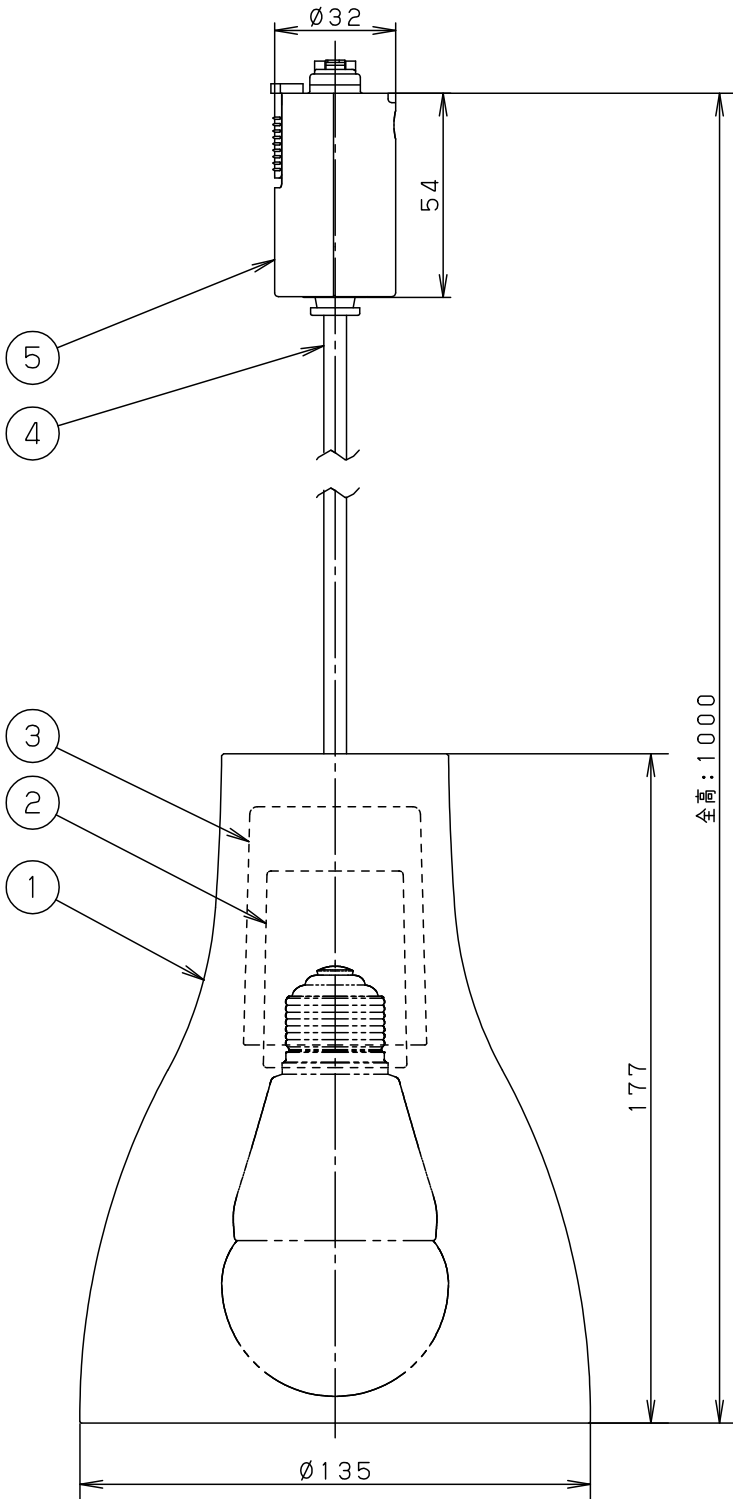

- ・この器具は配線ダクト専用器具です。
- ・コードクリップ(コード調節具)付です。
- ・下面開放タイプ
- ・手造り品ですので寸法、色味・模様が多少異なる場合があります
- ・パナソニック製100V用配線ダクトと組み合わせることを推奨します。

明るさ：40型電球1灯器具相当

入力電流 0.08A 消費電力 4.8W

付属ランプ LDA5L-G/K40/BT/W
電球色(2700K Ra80)

注記) LINK STYLE LED の機能説明については LINK1-K*をご参照ください。