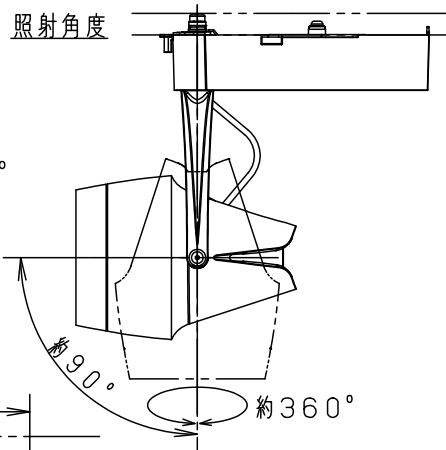

⚠ 安全に関するご注意

- 一般屋内用器具です。屋外や水気、湿気のある所では使用しないでください。絶縁不良による感電の原因となります。
- 配線ダクト取付専用器具です。傾斜天井、壁面、床面に取付けた配線ダクトには取付けしないでください。指定外取付けは火災、落下の原因となります。
- 器具と被照射面は30cm以上離してください。被照射面の温度上昇による変色の原因となります。

(使用上のご注意)

- 調光器と合わせて使用しないでください。
- スポットベース (DH0214, DH0224) には取り付けできません。
- 100V配線ダクト、アース付配線ダクトではパイプ吊りハンガーは使用できません。
- 100V配線ダクト、アース付配線ダクトの取付用木ネジの位置には取付けできません。
- LEDにはバラツキがあるため、同一品番でも商品ごとに発光色、明るさが異なる場合があります。予めご了承ください。
- LEDを直視しないでください。目の痛みの原因になることがあります。
- この照明器具は生鮮食品照射用です。壁面などへ照射した場合、器具ごとの発光色バラツキが目立つことがあります。

<適合ダクト>

| ダクト名称 | 代表品番 |
|-----------|------------|
| 100V配線ダクト | DH0211 等 |
| アース付配線ダクト | DH0211EK 等 |

| | | | |
|----------------|-------|------|-------|
| 入力電流 | 0.35A | 消費電力 | 34.2W |
| ホワイト マンセル N9.5 | | | |

| | |
|------|--------|
| 器具光束 | 3430lm |
|------|--------|

| LED | 配光 | 器具質量 | 特記事項 | 5 | 透過セード | 4 | 電源ボックス | 3 | アーム | 2 | レンズ | 1 | 本体 | 品番 |
|-------------|-------------|-------|------|---|----------|---|----------|---|----------|---|-----|---|----------|------------|
| 彩光色 (3500K) | 中角タイプ (22°) | 2.5kg | | 5 | 透過セード | 4 | 電源ボックス | 3 | アーム | 2 | レンズ | 1 | 本体 | NSN07481W |
| | | | | | アルミダイカスト | | アルミダイカスト | | アルミダイカスト | | 透明 | | アルミダイカスト | |
| | | | | | | | | | | | | | | 鶴田 |
| | | | | | | | | | | | | | | 鈴木 |
| | | | | | | | | | | | | | | パナソニック株式会社 |