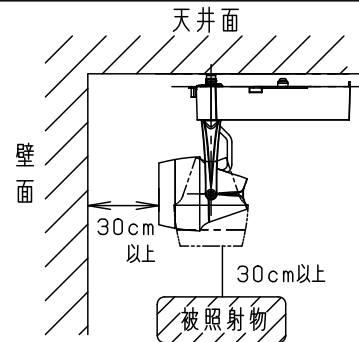

⚠ 安全に関するご注意

- 一般屋内用器具です。屋外や水気、湿気のある所では使用しないでください。絶縁不良による感電の原因となります。
- 配線ダクト取付専用器具です。傾斜天井、壁面、床面に取付けた配線ダクトには取付けしないでください。指定外取付けは火災、落下の原因となります。
- 器具と被照射面は30cm以上離してください。被照射面の温度上昇による変色の原因となります。

(使用上のご注意)

- 調光器と合わせて使用しないでください。
- スポットベース (DH0214, DH0224) には取り付けできません。
- 100V配線ダクト、アース付配線ダクトではパイプ吊りハンガーは使用できません。
- 100V配線ダクト、アース付配線ダクトの取付用木ネジの位置には取付けできません。
- LEDにはバラツキがあるため、同一品番でも商品ごとに発光色、明るさが異なる場合があります。予めご了承ください。
- LEDを直視しないでください。目の痛みの原因になることがあります。
- この照明器具は生鮮食品照射用です。壁面などへ照射した場合、器具ごとの発光色バラツキが目立つことがあります。

| | |
|------|--------|
| 器具光束 | 3430lm |
|------|--------|

| LED | 配光 | 器具質量 | 特記事項 | 5 | 透過セード | 4 | 電源ボックス | 3 | アーム | 2 | レンズ | 1 | 本体 | 品番 |
|-------------|-------------|-------|------|---|----------|---|----------|---|----------|---|-----|---|----------|------------|
| 彩光色 (3500K) | 中角タイプ (22°) | 2.5kg | | 5 | 透過セード | 4 | 電源ボックス | 3 | アーム | 2 | レンズ | 1 | 本体 | NSN07481W |
| | | | | | アルミダイカスト | | アルミダイカスト | | アルミダイカスト | | 透明 | | アルミダイカスト | |
| | | | | | | | | | | | | | | 鶴田 |
| | | | | | | | | | | | | | | 鈴木 |
| | | | | | | | | | | | | | | パナソニック株式会社 |