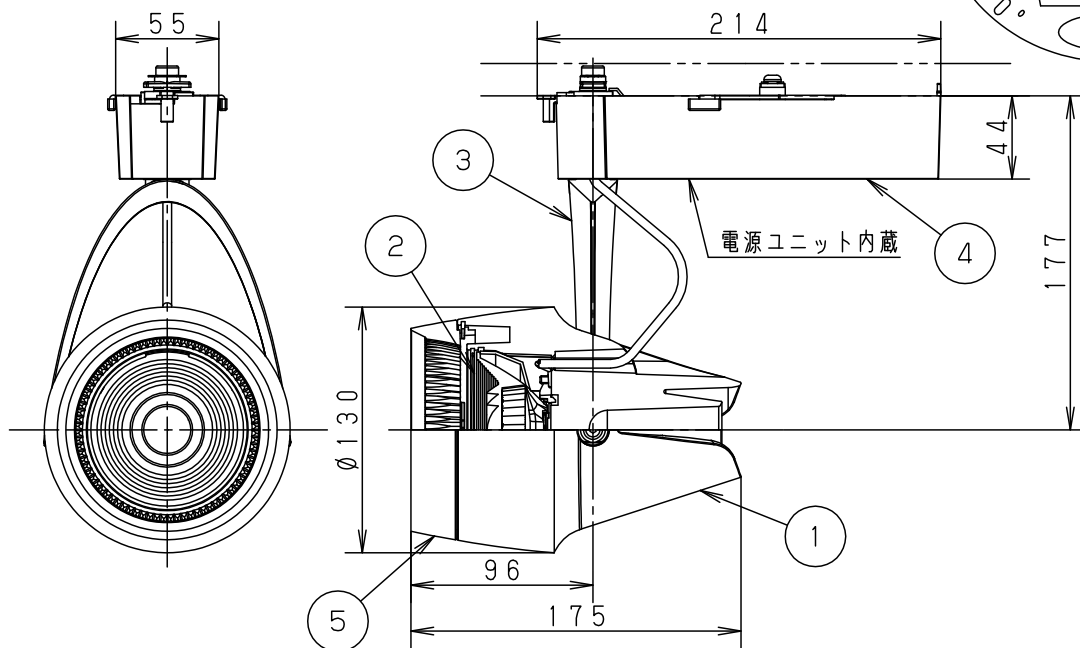

⚠ 安全に関するご注意

- 一般屋内用器具です。屋外や水気、湿気のある所では使用しないでください。絶縁不良による感電の原因となります。
- 配線ダクト取付専用器具です。傾斜天井、壁面、床面に取付けた配線ダクトには取付けしないでください。指定外取付けは火災、落下の原因となります。
- 器具と被照射面は30cm以上離してください。被照射面の温度上昇による変色の原因となります。

(使用上のご注意)

- 調光器と合わせて使用しないでください。
- スポットベース (DH0214, DH0224) には取り付けできません。
- 100V配線ダクト、アース付配線ダクトではパイプ吊りハンガーは使用できません。
- 100V配線ダクト、アース付配線ダクトの取付用木ネジの位置には取付けできません。
- LEDにはバラツキがあるため、同一品番でも商品ごとに発光色、明るさが異なる場合があります。予めご了承ください。
- LEDを直視しないでください。目の痛みの原因になることがあります。
- この照明器具は生鮮食品照射用です。壁面などへ照射した場合、器具ごとの発光色バラツキが目立つことがあります。

<適合ダクト>

| ダクト名称 | 代表品番 |
|-----------|------------|
| 100V配線ダクト | DH0211 等 |
| アース付配線ダクト | DH0211EK 等 |

| | | | |
|----------------|-------|------|-------|
| 入力電流 | 0.35A | 消費電力 | 34.2W |
| ホワイト マンセル N9.5 | | | |

| | |
|------|--------|
| 器具光束 | 3430lm |
|------|--------|

| LED | 配光 | 器具質量 | 特記事項 | 5 | 透過セード | 4 | 電源ボックス | 3 | アーム | 2 | レンズ | 1 | 本体 | 品番 |
|-------------|-------------|-------|------|---|----------|---|----------|---|----------|---|-----|---|----------|------------|
| 彩光色 (3500K) | 中角タイプ (22°) | 2.5kg | | 5 | 透過セード | 4 | 電源ボックス | 3 | アーム | 2 | レンズ | 1 | 本体 | NSN07481W |
| | | | | | アルミダイカスト | | アルミダイカスト | | アルミダイカスト | | 透明 | | アルミダイカスト | |
| | | | | | | | | | | | | | | 鶴田 |
| | | | | | | | | | | | | | | 鈴木 |
| | | | | | | | | | | | | | | パナソニック株式会社 |