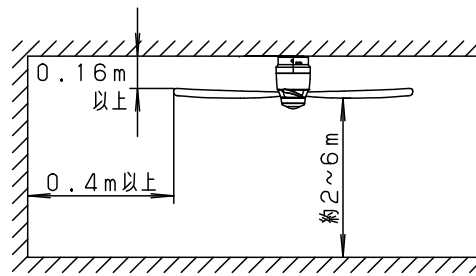

⚠ 注意：商品には寿命があります。詳細はCLX2021AAをご参照ください。

(A) 丸型フル引掛シーリング
角型引掛シーリングの場合

- ・風量切換：強、中、弱、ソフト
- ・風向切換：上向き、下向き
- ・1 / f ゆらぎ機能付
- ・3hタイマー付（ファンのみ）
- ・過負荷停止機能付（羽根が障害物に当たったり停止状態が続くと電源を遮断します）

(B) ローゼット（ハンガー付）の場合→アダプタを使用して取付けます。

器具質量	3.3kg (アダプタ使用時：3.5kg)
------	--------------------------

7	リモコンホルダー	ABS樹脂	ホワイト	本図面は2枚1組です。 1/2				
6	リモコン		ホワイト					
5	アダプタ	鋼板 (t1.2)	ホワイト	品番				
入力電流	0.33A	消費電力	12W	4	キャップ	アクリル	乳白	SP7072
器具質量	上記参照	3	フランジ	ABS樹脂	シルバーメタリック			
特記事項		2	羽根	ポリカーボネート	ライトナチュラル木調仕上	長尾	小林	
		1	本体	ABS樹脂	シルバーメタリック			
部番	部品名	材質・素材厚	備考	パナソニック株式会社				

本図面は2枚1組です。2/2

器具質量	5				品番 使用説明書 SP7072
	4				
特記事項	3				長尾 小林
	2				
	1				
	部番	部品名	材質・素材厚	備考	パナソニック株式会社

単位：mm 第三角法 (JIS A-4)

SP7072-KG2