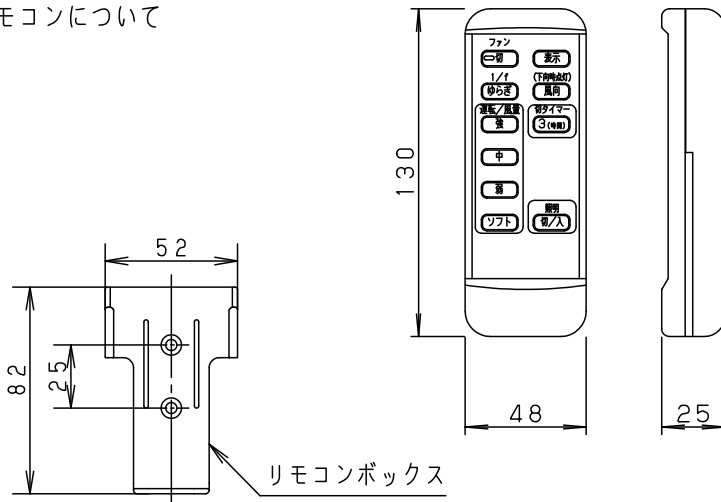

器具質量	3.3kg (アダプタ使用時：3.5kg)
------	--------------------------

7	リモコンホルダー	ABS樹脂	ホワイト	本図面は2枚1組です。 1/2				
6	リモコン		ホワイト					
5	アダプタ	鋼板 (t1.2)	ホワイト	品番				
入力電流	0.33A	消費電力	12W	4	キャップ	アクリル	乳白	SP7072
器具質量	上記参照	3	フランジ	ABS樹脂	シルバーメタリック			
特記事項		2	羽根	ポリカーボネート	ライトナチュラル木調仕上	長尾	小林	
		1	本体	ABS樹脂	シルバーメタリック			
部番	部品名	材質・素材厚	備考	パナソニック株式会社				

単位：mm 第三角法 (JIS A-4)

SP7072-K3

⚠ 注意：商品には寿命があります。詳細はCLX2021AAをご参照ください。

・リモコンについて

リモコンボックス
紛失防止用に壁掛け収納できます

<使用上のご注意>

- 必ず壁スイッチと併用してください。
 - ・リモコン送信機の電池が消耗した場合、ファンの停止や専用照明器具(別売)の点灯・消灯ができません。
 - ・壁スイッチをOFFにしなければ、待機電力を消費します。
- 同梱のリモコンは本シーリングファン、専用照明器具の専用リモコンです。他のあかりリモコン照明器具やファンを操作することはできません。
- 室温が低いとき(約10℃以下)や蛍光灯照明器具を点灯させた直後は数分間リモコン信号を受信しない場合がありますが故障ではありません。
- 専用照明器具(別売)は壁スイッチ等で電源を「入」にすると点灯します。消灯させる場合やシーリングファンの操作はリモコンで行ってください。
- 適合電池は単三乾電池2本です。

本図面は2枚1組です。2/2

器具質量	5				品番 使用説明書 SP7072
	4				
特記事項	3				長尾 小林
	2				
	1				
	部番	部品名	材質・素材厚	備考	パナソニック株式会社

単位：mm 第三角法 (JIS A-4)

SP7072-KG2