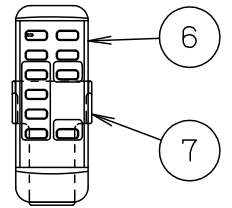

⚠ 注意：商品には寿命があります。詳細はCLX2021AAをご参照ください。

(A) 丸型フル引掛シーリング
角型引掛シーリングの場合

- ・風量切換：強、中、弱、ソフト
- ・風向切換：上向き、下向き
- ・1 / f ゆらぎ機能付
- ・3hタイマー付（ファンのみ）
- ・過負荷停止機能付（羽根が障害物に当たったり停止状態が続くと電源を遮断します）

(B) ローゼット（ハンガー付）の場合→アダプタを使用して取付けます。

器具質量	3.3kg (アダプタ使用時：3.5kg)
------	--------------------------

7	リモコンホルダー	ABS樹脂	ホワイト	本図面は2枚1組です。 1/2				
6	リモコン		ホワイト					
5	アダプタ	鋼板 (t1.2)	ホワイト	品番				
入力電流	0.33A	消費電力	12W	4	キャップ	アクリル	乳白	SP7072
器具質量	上記参照	3	フランジ	ABS樹脂	シルバーメタリック			
特記事項		2	羽根	ポリカーボネート	ライトナチュラル木調仕上	長尾	小林	
		1	本体	ABS樹脂	シルバーメタリック			
部番	部品名	材質・素材厚	備考	パナソニック株式会社				