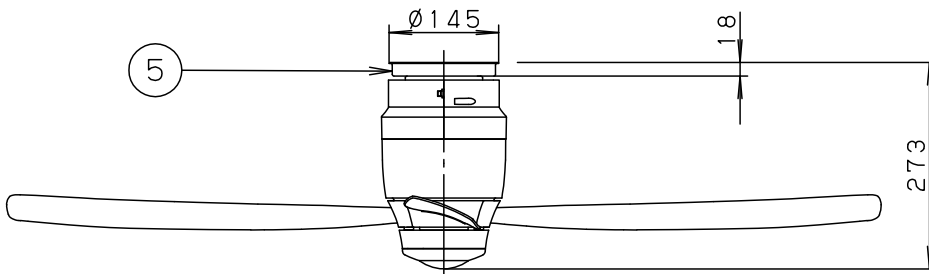

⚠ 注意：商品には寿命があります。詳細はCLX2021AAをご参照ください。

(A) 丸型フル引掛シーリング
角型引掛シーリングの場合

- ・風量切換：強、中、弱、ソフト
- ・風向切換：上向き、下向き
- ・1 / f ゆらぎ機能付
- ・3hタイマー付（ファンのみ）
- ・過負荷停止機能付（羽根が障害物に当たったり停止状態が続くと電源を遮断します）

(B) ローゼット（ハンガー付）の場合→アダプタを使用して取付けます。

器具質量	3.3kg (アダプタ使用時：3.5kg)
------	--------------------------

7	リモコンホルダー	ABS樹脂	ホワイト	本図面は2枚1組です。 1/2				
6	リモコン		ホワイト					
5	アダプタ	鋼板 (t1.2)	ホワイト	品番				
入力電流	0.33A	消費電力	12W	4	キャップ	アクリル	乳白	SP7072
器具質量	上記参照	3	フランジ	ABS樹脂	シルバーメタリック			
特記事項		2	羽根	ポリカーボネート	ライトナチュラル木調仕上	長尾	小林	
		1	本体	ABS樹脂	シルバーメタリック			
部番	部品名	材質・素材厚	備考	パナソニック株式会社				

本図面は2枚1組です。2/2

器具質量	5				品番 使用説明書 SP7072
	4				
特記事項	3				長尾 小林
	2				
	1				
	部番	部品名	材質・素材厚	備考	パナソニック株式会社

単位：mm 第三角法 (JIS A-4)

SP7072-KG2