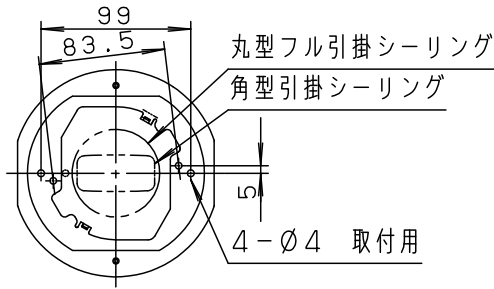

⚠ 注意：商品には寿命があります。詳細はCLX2021AAをご参照ください。

(A) 丸型フル引掛シーリング
角型引掛シーリングの場合

- ・風量切換：強、中、弱、ソフト
- ・風向切換：上向き、下向き
- ・1 / f ゆらぎ機能付
- ・3hタイマー付（ファンのみ）
- ・過負荷停止機能付（羽根が障害物に当たったり停止状態が続くと電源を遮断します）

(B) ローゼット（ハンガー付）の場合→アダプタを使用して取付けます。

器具質量	3.3kg (アダプタ使用時：3.5kg)
------	--------------------------

7	リモコンホルダー	ABS樹脂	ホワイト	本図面は2枚1組です。 1/2				
6	リモコン		ホワイト					
5	アダプタ	鋼板 (t1.2)	ホワイト	品番				
入力電流	0.33A	消費電力	12W	4	キャップ	アクリル	乳白	SP7072
器具質量	上記参照	3	フランジ	ABS樹脂	シルバーメタリック			
特記事項		2	羽根	ポリカーボネート	ライトナチュラル木調仕上	長尾	小林	
		1	本体	ABS樹脂	シルバーメタリック			
部番	部品名	材質・素材厚	備考	パナソニック株式会社				

本図面は2枚1組です。2/2

器具質量	5				品番 使用説明書 SP7072
	4				
特記事項	3				長尾 小林
	2				
	1				
	部番	部品名	材質・素材厚	備考	パナソニック株式会社

単位：mm 第三角法 (JIS A-4)

SP7072-KG2