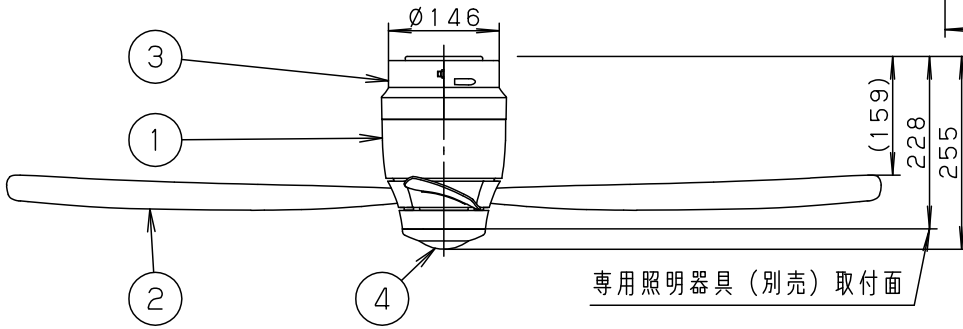

⚠ 注意：商品には寿命があります。詳細はCLX2021AAをご参照ください。

(A) 丸型フル引掛シーリング
角型引掛シーリングの場合

- ・風量切換：強、中、弱、ソフト
- ・風向切換：上向き、下向き
- ・1 / f ゆらぎ機能付
- ・3hタイマー付（ファンのみ）
- ・過負荷停止機能付（羽根が障害物に当たったり停止状態が続くと電源を遮断します）

(B) ローゼット（ハンガー付）の場合→アダプタを使用して取付けます。

器具質量	3.3kg (アダプタ使用時：3.5kg)
------	--------------------------

7	リモコンホルダー	ABS樹脂	ホワイト	本図面は2枚1組です。 1/2				
6	リモコン		ホワイト					
5	アダプタ	鋼板 (t1.2)	ホワイト	品番				
入力電流	0.33A	消費電力	12W	4	キャップ	アクリル	乳白	SP7072
器具質量	上記参照	3	フランジ	ABS樹脂	シルバーメタリック			
特記事項		2	羽根	ポリカーボネート	ライトナチュラル木調仕上	長尾	小林	
		1	本体	ABS樹脂	シルバーメタリック			
部番	部品名	材質・素材厚	備考	パナソニック株式会社				

本図面は2枚1組です。2/2

器具質量	5				品番 使用説明書 SP7072
	4				
特記事項	3				長尾 小林
	2				
	1				
	部番	部品名	材質・素材厚	備考	パナソニック株式会社

単位：mm 第三角法 (JIS A-4)

SP7072-KG2