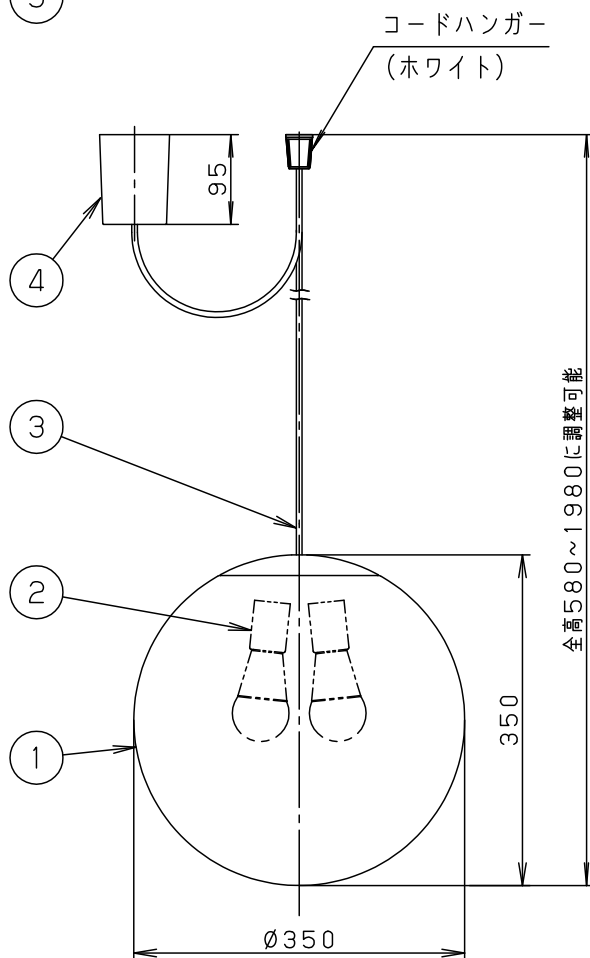

⚠ 注意：商品には寿命があります。詳細はCLX2021AAをご参照ください。

- コードはフランジ内に収納できます。
- 下面：密閉

⚠ 安全に関するご注意

- 一般屋内用器具です。屋外や水気、湿気のある所では使用しないでください。絶縁不良による感電の原因となります。
- 天井面取付専用器具です。指定外取付は、落下の原因となります。

傾斜天井に取り付ける場合

- 55度を超える傾斜天井には取り付けないでください。
- 必ずコードハンガーを使用してください。フックの開口部が上を向くように取り付けてください。

付属ランプ	LDA10L-G/Z60/W	5	丸型フル引掛シーリング			品番
W・数	10.0W×2	4	フランジ		ホワイト	LGB19231WC
器具質量	1.6kg	3	ビニルキャブタイヤコード	外径(φ6)	ホワイト	
特記事項		2	ソケット		E26	生産終了品 本器具は製造できません
		1	カバー	アクリル	乳白つや消し	
部番			部品名	材質・素材厚	備考	パナソニック株式会社