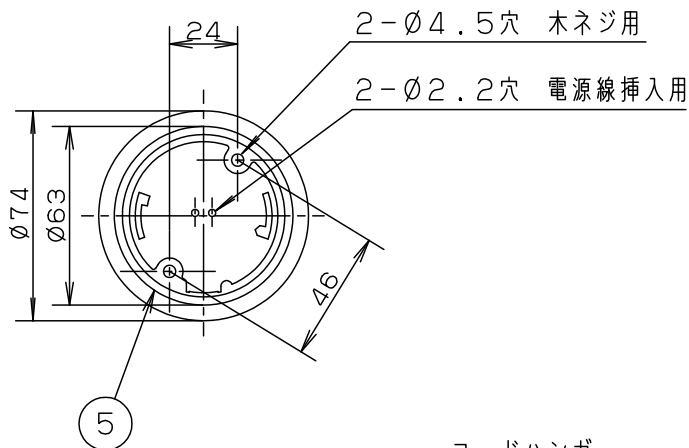

⚠ 注意：商品には寿命があります。詳細はCLX2021AAをご参照ください。

- コードはフランジ内に収納できます。
- 下面：密閉

⚠ 安全に関するご注意

- 一般屋内用器具です。屋外や水気、湿気のある所では使用しないでください。絶縁不良による感電の原因となります。
- 天井面取付専用器具です。指定外取付は、落下の原因となります。

傾斜天井に取り付ける場合

- 55度を超える傾斜天井には取り付けないでください。
- 必ずコードハンガーを使用してください。フックの開口部が上を向くように取り付けてください。

付属ランプ	LDA10L-G/Z60/W	5	丸型フル引掛シーリング			品番
W・数	10.0W×2	4	フランジ		ホワイト	LGB19231WC
器具質量	1.6kg	3	ビニルキャブタイヤコード	外径(φ6)	ホワイト	
特記事項		2	ソケット		E26	生産終了品 本器具は製造できません
		1	カバー	アクリル	乳白つや消し	
部番			部品名	材質・素材厚	備考	パナソニック株式会社