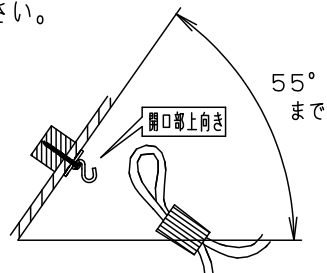

⚠ 注意：商品には寿命があります。詳細はCLX2021AAをご参照ください。

- コードはフランジ内に収納できます。
- 下面：密閉

⚠ 安全に関するご注意

- 一般屋内用器具です。屋外や水気、湿気のある所では使用しないでください。絶縁不良による感電の原因となります。
- 天井面取付専用器具です。指定外取付は、落下の原因となります。

傾斜天井に取り付ける場合

- 55度を超える傾斜天井には取り付けないでください。
- 必ずコードハンガーを使用してください。フックの開口部が上を向くように取り付けてください。

付属ランプ	LDA10L-G/Z60/W	5	丸型フル引掛シーリング			品番
W・数	10.0W×2	4	フランジ		ホワイト	LGB19231WC
器具質量	1.6kg	3	ビニルキャブタイヤコード	外径(φ6)	ホワイト	
特記事項		2	ソケット		E26	生産終了品 本器具は製造できません
		1	カバー	アクリル	乳白つや消し	
部番			部品名	材質・素材厚	備考	パナソニック株式会社