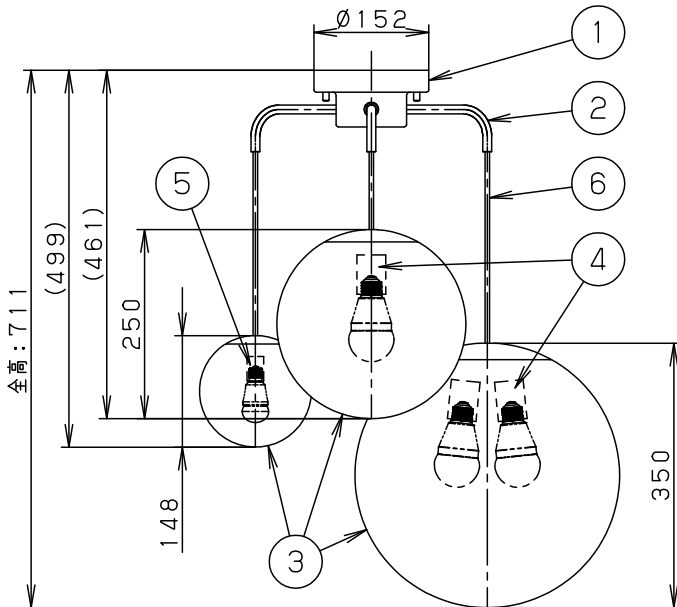

⚠ 注意：商品には寿命があります。詳細はCLX2021AAをご参照ください。

・丸型フル引掛シーリング、フル型引掛シーリングの場合

注) 既設のローゼット(耳付き)が取り付けられている場合には、取付金具を使用しないで、そのまま取り付けることができます。

・下面：密閉タイプ

**⚠ 安全に関するご注意**

- ・一般屋内用器具です。屋外や水気、湿気のある所では使用しないでください。絶縁不良による感電の原因となります。
- ・調光器と組み合わせて使用しないでください。火災の原因となります。
- ・天井面取付専用器具です。傾斜天井には取り付けないでください。指定外取付は、落下の原因となります。

付属ランプ	LDA6L-G-E17/Z40/S/W-K	6	ビニルキャプタイヤコード	外径(Ø6)	ブラック	品番 LGB19321BK
	LDA10L-G/Z60/W					
W・数	5.8×1	5	ソケット		E 1 7	
	10.0×3	4	ソケット		E 2 6	
器具質量	3.5kg	3	カバー	アクリル	乳白つや消し	
特記事項		2	アーム	鋼管(Ø9.8 t1.6)	ブラック	
		1	フランジ	鋼板(t1.0)	ブラック	
		部番	部品名	材質・素材厚	備考	