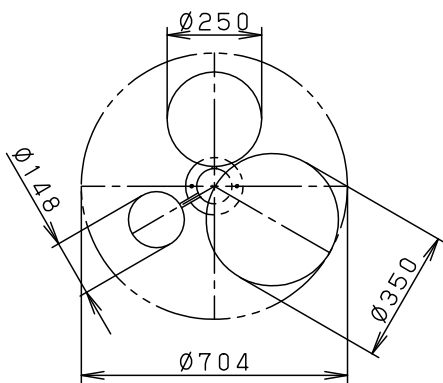

付属ランプ	LDA6L-G-E17/Z40/S/W-K	6	ビニルキャプタイヤコード	外径(Ø6)	ブラック	品番 LGB19321BK
	LDA10L-G/Z60/W					
W・数	5.8×1	5	ソケット		E 1 7	
	10.0×3	4	ソケット		E 2 6	
器具質量	3.5kg	3	カバー	アクリル	乳白つや消し	
特記事項		2	アーム	鋼管(Ø9.8 t1.6)	ブラック	
		1	フランジ	鋼板(t1.0)	ブラック	
		部番	部品名	材質・素材厚	備考	