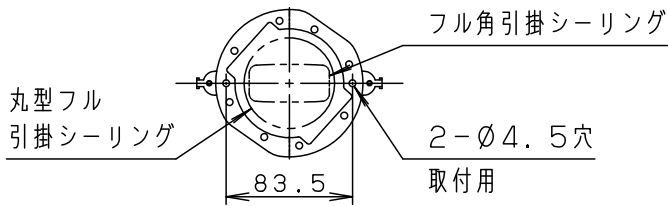

⚠ 注意：商品には寿命があります。詳細はCLX2021AAをご参照ください。

・丸型フル引掛シーリング、フル型引掛シーリングの場合

注) 既設のローゼット(耳付き)が取り付けられている場合には、取付金具を使用しないで、そのまま取り付けることができます。

・下面：密閉タイプ

**⚠ 安全に関するご注意**

- ・一般屋内用器具です。屋外や水気、湿気のある所では使用しないでください。絶縁不良による感電の原因となります。
- ・調光器と組み合わせて使用しないでください。火災の原因となります。
- ・天井面取付専用器具です。傾斜天井には取り付けないでください。指定外取付は、落下の原因となります。