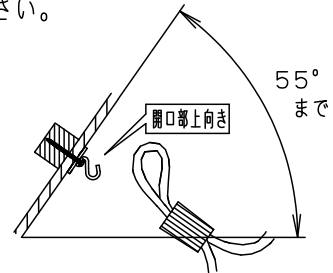

⚠ 注意：商品には寿命があります。詳細はCLX2021AAをご参照ください。

• 下面：密閉

⚠ 安全に関するご注意

- 一般屋内用器具です。屋外や水気、湿気のある所では使用しないでください。絶縁不良による感電の原因となります。
- 天井面取付専用器具です。指定外取付は、落下の原因となります。

傾斜天井に取り付ける場合

- 55度を超える傾斜天井には取り付けないでください。
- 必ずコードハンガーを使用してください。フックの開口部が上を向くように取り付けてください。

付属ランプ	LDA10L-G/Z60/W	5	丸型フル引掛シーリング			品番
W・数	10.0W×3	4	フランジ		ホワイト	LGB19331WC
器具質量	3.5kg	3	ビニルキャブタイヤコード	外径(Ø8)	ホワイト	
特記事項		2	ソケット		E26	生産終了品 本器具は製造できません
		1	カバー	アクリル	乳白つや消し	
部番			部品名	材質・素材厚	備考	パナソニック株式会社