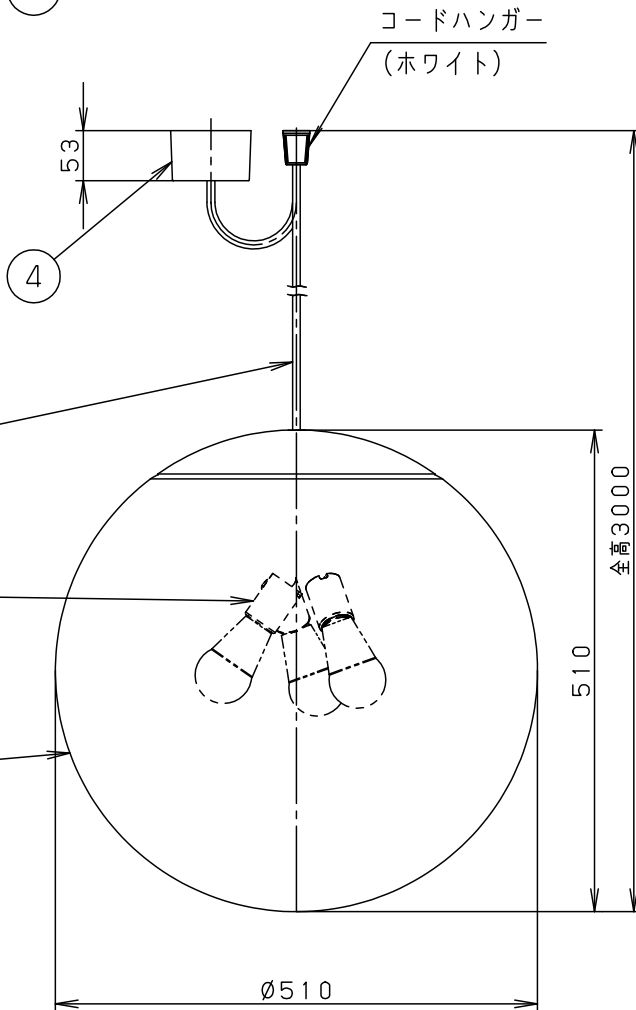

⚠ 注意：商品には寿命があります。詳細はCLX2021AAをご参照ください。

• 下面：密閉

⚠ 安全に関するご注意

- 一般屋内用器具です。屋外や水気、湿気のある所では使用しないでください。絶縁不良による感電の原因となります。
- 天井面取付専用器具です。指定外取付は、落下の原因となります。

傾斜天井に取り付ける場合

- 55度を超える傾斜天井には取り付けないでください。
- 必ずコードハンガーを使用してください。フックの開口部が上を向くように取り付けてください。

付属ランプ	LDA10L-G/Z60/W	5	丸型フル引掛シーリング			品番
W・数	10.0W×3	4	フランジ		ホワイト	LGB19331WC
器具質量	3.5kg	3	ビニルキャブタイヤコード	外径(Ø8)	ホワイト	
特記事項		2	ソケット		E26	生産終了品 本器具は製造できません
		1	カバー	アクリル	乳白つや消し	
部番			部品名	材質・素材厚	備考	パナソニック株式会社