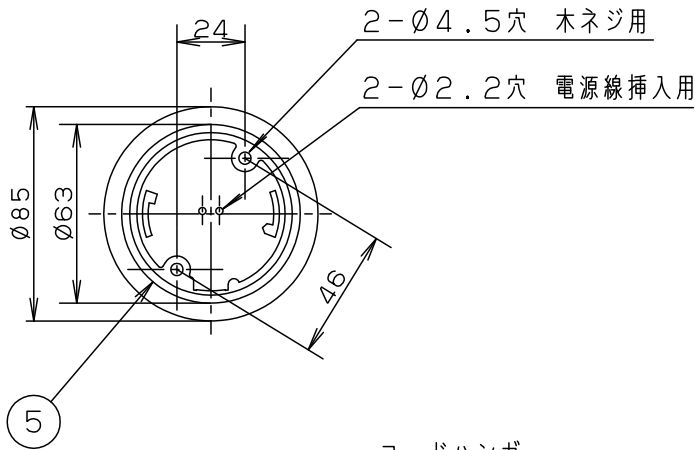

⚠ 注意：商品には寿命があります。詳細はCLX2021AAをご参照ください。

• 下面：密閉

⚠ 安全に関するご注意

- 一般屋内用器具です。屋外や水気、湿気のある所では使用しないでください。絶縁不良による感電の原因となります。
- 天井面取付専用器具です。指定外取付は、落下の原因となります。