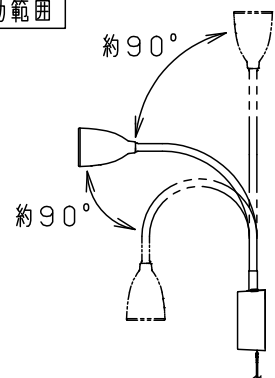

⚠ 注意：商品には寿命があります。詳細はCLX2021ZAをご参照ください。

⚠ 安全に関するご注意

- 一般屋内用器具です。
屋外や、水気・湿気のある所では使用しないでください。
絶縁不良による感電の原因となります。
- 濡れた手でさわったり、水をかけたりしないでください。
絶縁不良による感電の原因となります。
- この器具は壁面取付専用器具です。指定外取付は落下の原因となります。
- 光源として高輝度LEDを使用しています。
光源部（LEDユニット部）を長時間直視しないでください、
眼に障害をあたえる恐れがあります。
- 灯具に布等を被せないでください。故障又は火災の原因となります。
- アームを可動範囲以上に無理に動かしたり、引張ったりしないでください。
器具破損・落下の原因となります。

<使用上のご注意>

- LEDにはバラツキがあるため、同一商品でも商品ごとに発光色・明るさが異なる場合があります。ご了承ください。
- 照射距離約60cmでの使用をお勧めします。それ以下の距離で使用した場合、照射ムラが目立ったり照射範囲が狭くなります。ご了承ください。

可動範囲

LED発光色	昼白色
定格電圧	AC100V
入力電流	0.038A
入力電力	2.4W

クールホワイト：マンセル 10Y9/0.5	5	カバー	ABS樹脂	クールホワイト	品番
LED	5000K, Ra66	4	電源ユニット		LEDアーム式ベッドライト
器具質量	0.8kg	3	フレキシブルアーム	φ13	NNF23107J
特記事項	2	セード	ポリカーボネート樹脂	クールホワイト	村 阪 山 田
	1	化粧カバー	アクリル樹脂	乳白・表面シボ加工	
部番	部品名	材質・素材厚	備考	パナソニック株式会社	