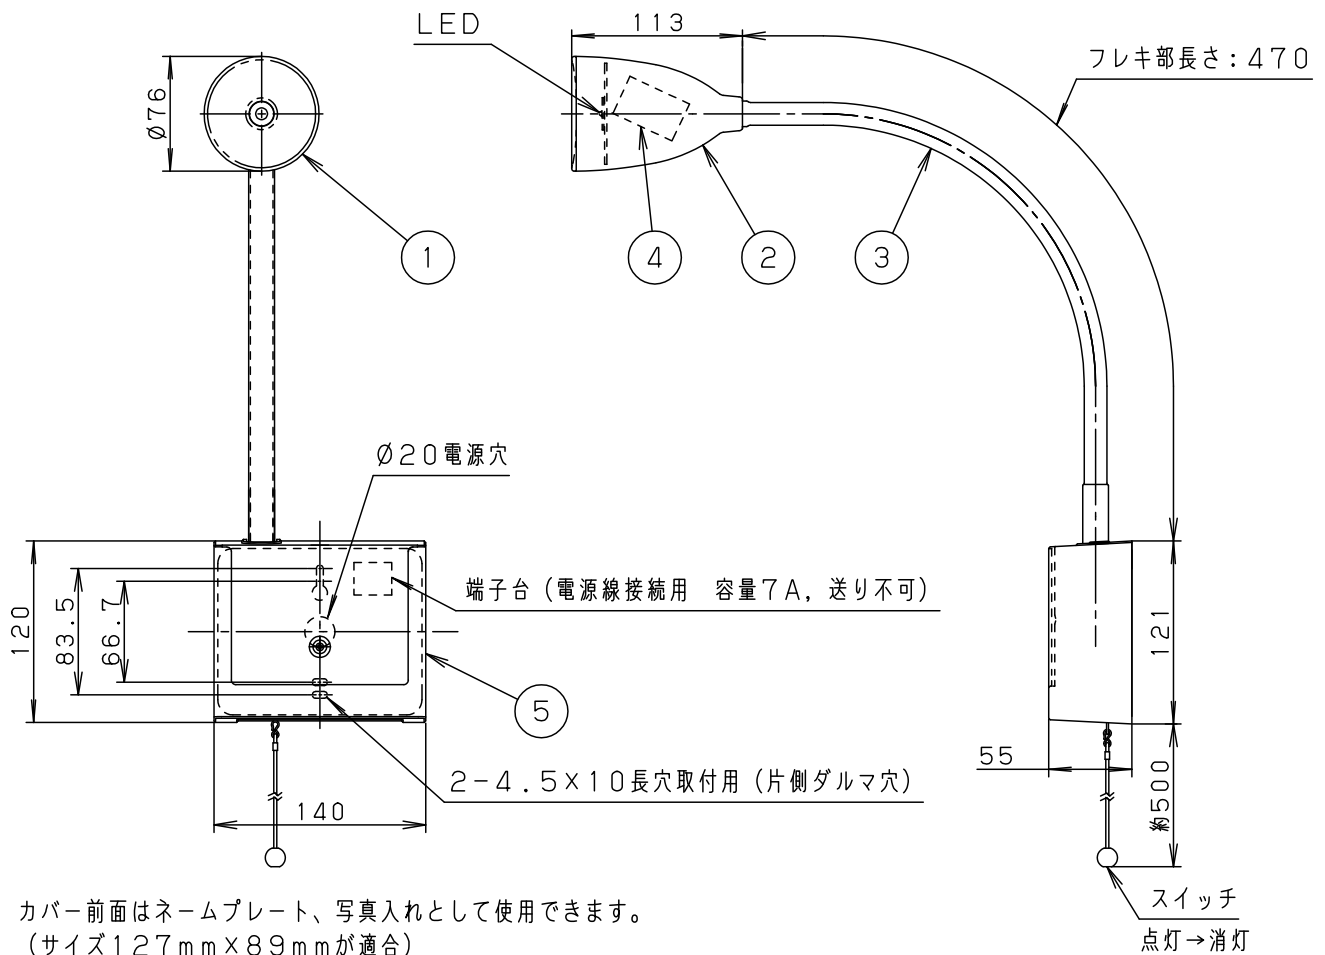

⚠ 注意：商品には寿命があります。詳細はCLX2021ZAをご参照ください。

⚠ 安全に関するご注意

- 一般屋内用器具です。
屋外や、水気・湿気のある所では使用しないでください。
絶縁不良による感電の原因となります。
- 濡れた手でさわったり、水をかけたりしないでください。
絶縁不良による感電の原因となります。
- この器具は壁面取付専用器具です。指定外取付は落下の原因となります。
- 光源として高輝度LEDを使用しています。
光源部（LEDユニット部）を長時間直視しないでください、
眼に障害をあたえる恐れがあります。
- 灯具に布等を被せないでください。故障又は火災の原因となります。
- アームを可動範囲以上に無理に動かしたり、引張ったりしないでください。
器具破損・落下の原因となります。

<使用上のご注意>

- LEDにはバラツキがあるため、同一商品でも商品ごとに発光色・明るさが異なる場合があります。ご了承ください。
- 照射距離約60cmでの使用をお勧めします。それ以下の距離で使用した場合、照射ムラが目立ったり照射範囲が狭くなります。ご了承ください。

可動範囲

LED発光色	昼白色
定格電圧	AC100V
入力電流	0.038A
入力電力	2.4W

クールホワイト：マンセル 10Y9/0.5	5	カバー	ABS樹脂	クールホワイト	品番
LED	5000K, Ra66	4	電源ユニット		LEDアーム式ベッドライト
器具質量	0.8kg	3	フレキシブルアーム	φ13	NNF23107J
特記事項	2	セード	ポリカーボネート樹脂	クールホワイト	村 阪 山 田
	1	化粧カバー	アクリル樹脂	乳白・表面シボ加工	
部番	部品名	材質・素材厚	備考	パナソニック株式会社	