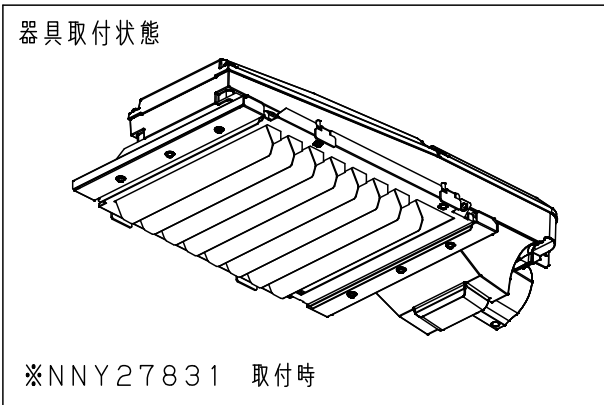

⚠ 注意：商品には寿命があります。詳細はCLX2021YAをご参照ください。

⚠ 安全に関するご注意

● 適合灯具と組合わせて使用してください。
適合外の灯具と組み合わせて使用すると
落下、火災の原因となります。

[使用上のご注意]

- 特殊用途や特殊環境、塩害地域でご使用される場合は、別途ご相談ください。
- このルーバは、前方カットルーバです。
- ルーバは、適合灯具に確実に取付けてください。
- ルーバを取り付けると路面照射範囲が狭くなります。あらかじめご了承ください。

適合灯具	
NNY27830 (Z)	NNY27831 (Z)
NNY27834 (Z)	NNY27835 (Z)
NNY27836 (Z)	NNY27837 (Z)
NNY27838 (Z)	NNY27839 (Z)

グレイ マンセルN7		5				品番 (LED道路灯ルーバ) 前方カットルーバ NNY28631
器具質量	1.4kg	4				
特記事項		3				
		2	取付金具	ステンレス鋼板 (t2) (SUS304)	黒染仕上げ	鶴河平 田野井
		1	本体	鋼板 (t1.2) Zn-Al系合金メッキ	グレイ (全艶) アクリル塗装	
		部番	部品名	材質・素材厚	備考	パナソニック株式会社