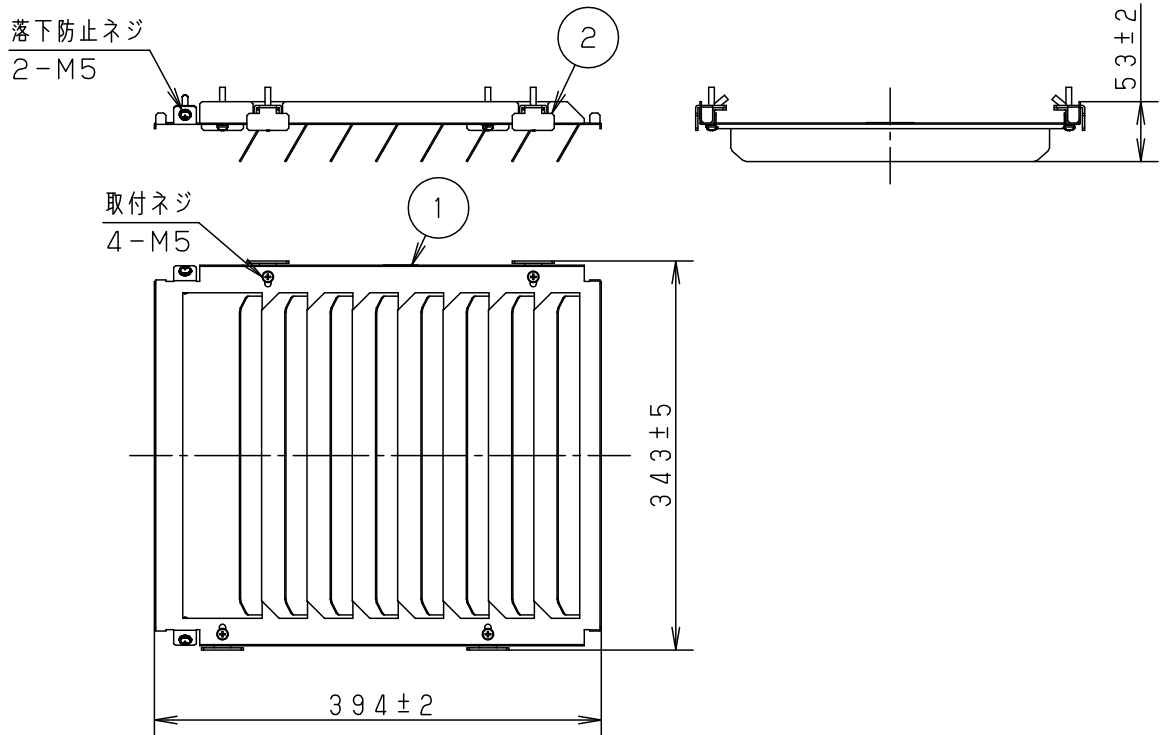

⚠ 注意：商品には寿命があります。詳細はCLX2021YAをご参照ください。

⚠ 安全に関するご注意

● 適合灯具と組合わせて使用してください。
適合外の灯具と組み合わせて使用すると
落下、火災の原因となります。

[使用上のご注意]

- 特殊用途や特殊環境、塩害地域でご使用される場合は、別途ご相談ください。
- このルーバは、前方カットルーバです。
- ルーバは、適合灯具に確実に取付けてください。
- ルーバを取り付けると路面照射範囲が狭くなります。あらかじめご了承ください。

適合灯具	
NNY27830 (Z)	NNY27831 (Z)
NNY27834 (Z)	NNY27835 (Z)
NNY27836 (Z)	NNY27837 (Z)
NNY27838 (Z)	NNY27839 (Z)

グレイ マンセルN7		5				品番 (LED道路灯ルーバ) 前方カットルーバ NNY28631
器具質量	1.4kg	4				
特記事項		3				
		2	取付金具	ステンレス鋼板 (t2) (SUS304)	黒染仕上げ	鶴河平 田野井
		1	本体	鋼板 (t1.2) Zn-Al系合金メッキ	グレイ (全艶) アクリル塗装	
		部番	部品名	材質・素材厚	備考	パナソニック株式会社