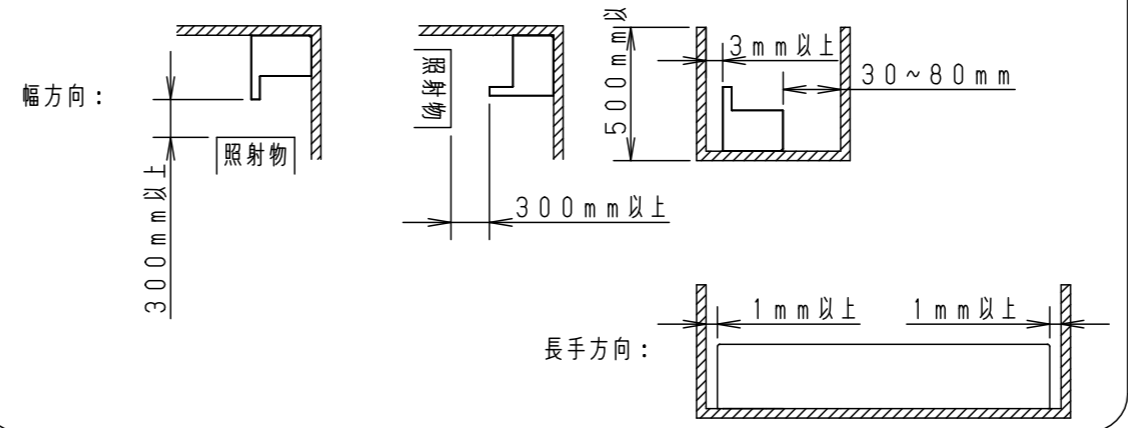

<施工上のご注意>

- 右図のような施工寸法で取り付けてください。施工に必要な寸法です。
- 取付ボルトは、W3/8又はM10を使用してください。座金は、外径Ø30以下の平座金を使用してください。
- 器具施工前に下記の寸法で電源・信号線を施工面から引き出し、戻せる状態にしてください。電源線：L=600mm以上（Ø1.6電線を推奨）、調光信号線：L=550mm以上
- エンドキャップには電線引き込み穴はありません。
- スイッチを接地側に取付けた場合、消灯後も薄暗く発光する場合がありますので、必ず非接地側（電圧側）に取り付けてください。（接地極のない電源では両切りスイッチをおすすめします。）

<必要寸法条件>

器具仕様（調光タイプ起動方式：LA9）

電圧	100V	200V	242V	光束 (lm)	消費効率 (lm/W)	演色性	調光範囲
周波数	50/60Hz			1820	60.6	Ra83	約10~100% (LA9)
電流	0.31A	0.15A	0.13A				
電力	30W	30W	30W				

部番	部品名	材質・素材厚	備考
1	本体	アルミ押出材	ホワイト半ツヤ消し アクリル溶剤塗装
2	カバー	アルミ押出材	ホワイト半ツヤ消し アクリル溶剤塗装
3	パネル	アクリル板 (t4)	透明
4	エンドキャップ	ASA樹脂	ホワイト
5	LEDユニット		
6	電源ユニット		