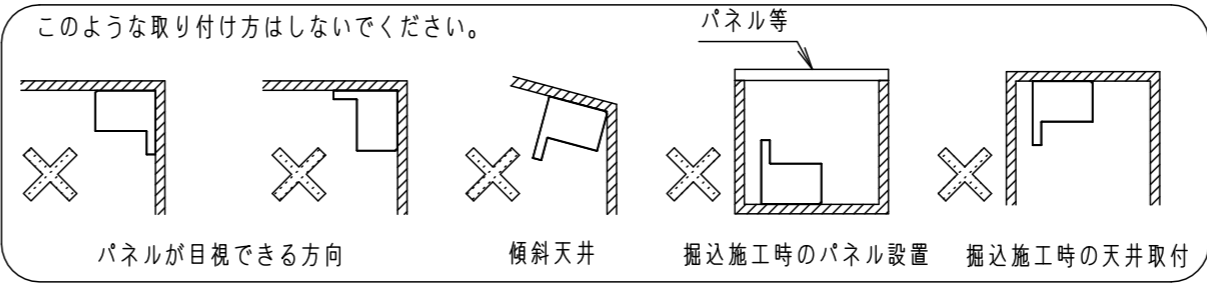

⚠ 注意：商品には寿命があります。詳細はCLX2021HAをご参照ください。

⚠ 安全に関するご注意

- 一般屋内用器具です。直射日光の当たる場所、湿気が多い場所、振動の強い場所、雨水のかかる場所、腐食性ガスの発生する場所では使用しないでください。落下・感電・火災の原因となります。
- 水平天井・壁面（縦・横向き）・据置取付専用器具です。右図のような取り付け方はしないでください。火災や落下、器具本来の品質や性能を発揮できない原因となります。
- 壁面縦取付や据置取付などは、安全のため人が容易に触れない場所に施工してください。器具接触によるケガの原因となります。
- パネルに衝撃を与えたり、無理な力を加えないでください。パネル破損による落下の原因となります。
- 光源として高輝度LEDを使用しています。光源部（LEDユニット部）を長時間直視しないでください。眼に障害をあたえるおそれがあります。
- 送り配線をする場合は7A以下で使用してください。過熱による火災の原因となります。

断面詳細図（1：2）

<使用上のご注意>

- 一般屋内でご使用の場合でも、器具周囲に硫黄成分が存在する場所では使用しないでください。（一部の食品や薬品、紙類などには硫黄成分が含まれます。また、車の排気ガスにも硫黄成分が含まれます。）光学性能に影響を与える場合があります。
- パーコードリーダーの機種によっては器具付近で使用した場合、読み取り感度が鈍くなる場合があります。この場合には、器具との距離を離すか、遮蔽するなどの対策を講じてください。
- ラジオ、TVや赤外線リモコン方式の機器は照明器具から離してご使用ください。雑音が入ったり、正常に動作しない場合があります。
- 同時通訳機等の誘導無線をご使用になられる場合、雑音が入る場合があります。事前に確認し、対策を講じてください。
- LEDにはパツキがあるため、同一品番商品でも商品ごとに発光色、明るさが異なる場合があります。予めご了承ください。
- 天井面に段差やソリがあると、本体と天井にすき間や光漏れが生じる場合があります。
- 適合コントロールをご使用の場合
 - 適合コントロール側のスイッチで消灯した場合、消灯後も薄暗く発光する場合があります。予めご了承ください。
 - 詳細は起動方式の承認図（LA-KG）をご覧ください。
- 当社製フル2線式リモコンT/U付6Aリレーを使用する場合、照明器具台数に制限があります。詳細については、該当T/U付6Aリレーのカタログ・商品仕様書をご参照ください。

<施工上のご注意>

- 右図のような施工寸法で取り付けてください。施工に必要な寸法です。
- 取付ボルトは、W3/8又はM10を使用してください。座金は、外径Ø30以下の平座金を使用してください。
- 器具施工前に下記の寸法で電源・信号線を施工面から引き出し、戻せる状態にしてください。電源線：L=600mm以上（Ø1.6電線を推奨）、調光信号線：L=550mm以上
- エンドキャップには電線引き込み穴はありません。
- スイッチを接地側に取付けた場合、消灯後も薄暗く発光する場合がありますので、必ず非接地側（電圧側）に取り付けてください。（接地極のない電源では両切りスイッチをおすすめします。）