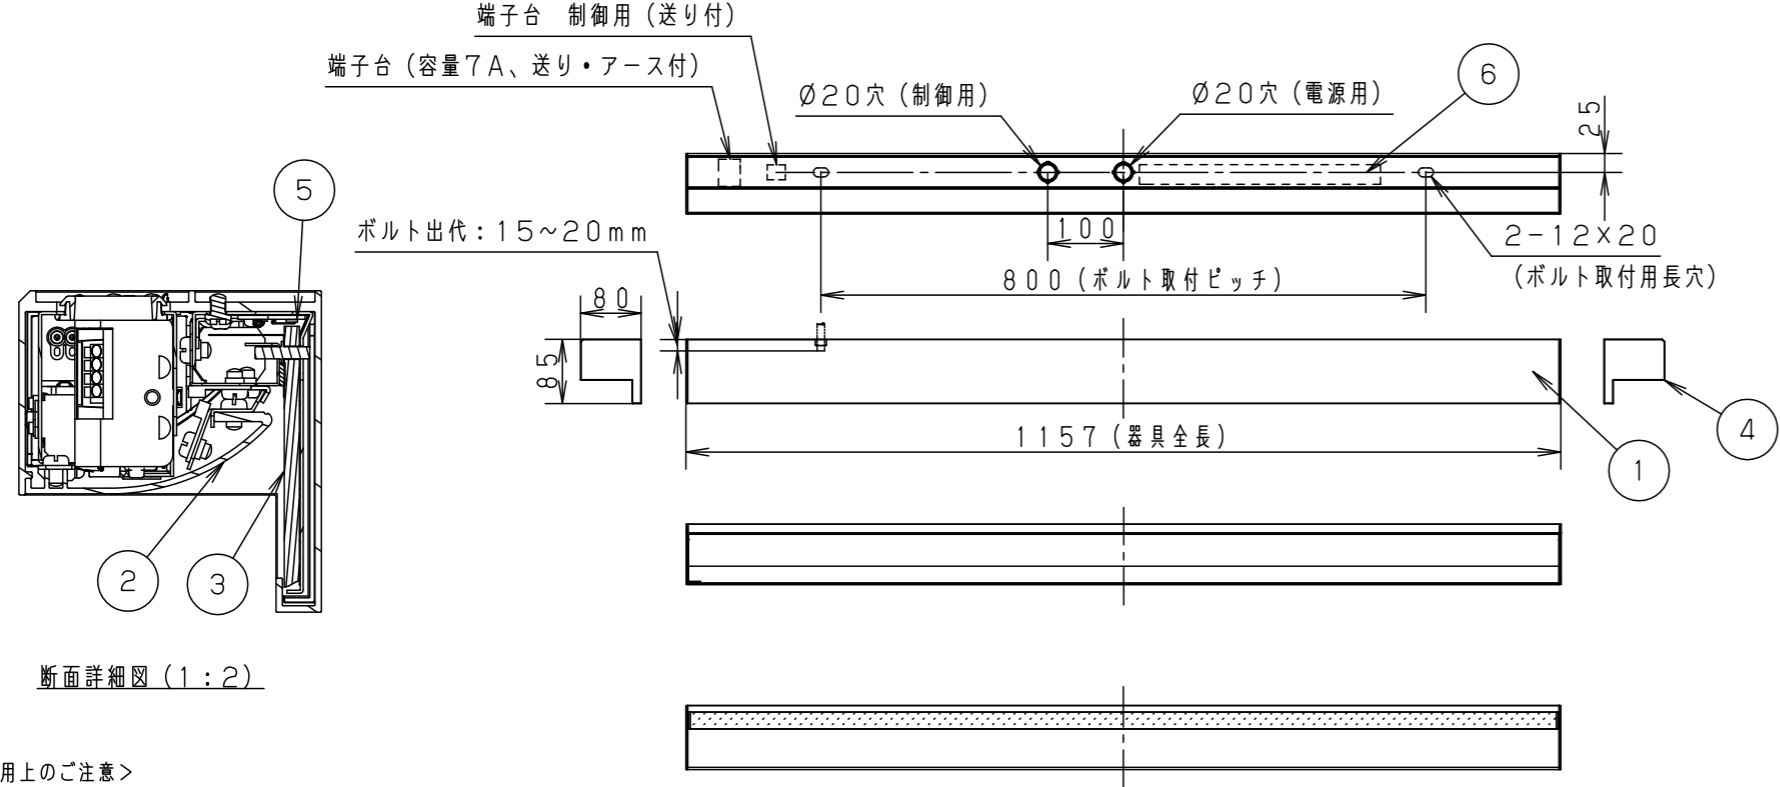

⚠ 注意：商品には寿命があります。詳細はCLX2021HAをご参照ください。

⚠ 安全に関するご注意

- 一般屋内用器具です。直射日光の当たる場所、湿気が多い場所、振動の強い場所、雨水のかかる場所、腐食性ガスの発生する場所では使用しないでください。落下・感電・火災の原因となります。
- 水平天井・壁面（縦・横向き）・据置取付専用器具です。右図のような取り付け方はしないでください。火災や落下、器具本来の品質や性能を発揮できない原因となります。
- 壁面縦取付や据置取付などは、安全のため人が容易に触れない場所に施工してください。器具接触によるケガの原因となります。
- パネルに衝撃を与えたり、無理な力を加えないでください。パネル破損による落下の原因となります。
- 光源として高輝度LEDを使用しています。光源部（LEDユニット部）を長時間直視しないでください。眼に障害をあたえるおそれがあります。
- 送り配線をする場合は7A以下で使用してください。過熱による火災の原因となります。

<施工上のご注意>

- 右図のような施工寸法で取り付けてください。施工に必要な寸法です。
- 取付ボルトは、W3/8又はM10を使用してください。座金は、外径Ø30以下の平座金を使用してください。
- 器具施工前に下記の寸法で電源・信号線を施工面から引き出し、戻せる状態にしてください。電源線：L=600mm以上（Ø1.6電線を推奨）、調光信号線：L=550mm以上
- エンドキャップには電線引き込み穴はありません。
- スイッチを接地側に取付けた場合、消灯後も薄暗く発光する場合がありますので、必ず非接地側（電圧側）に取り付けてください。（接地極のない電源では両切りスイッチをおすすめします。）

<必要寸法条件>

器具仕様（調光タイプ起動方式：LA9）

電圧	100V	200V	242V	光束 (lm)	消費効率 (lm/W)	演色性	調光範囲
周波数	50/60Hz			1820	60.6	Ra83	約10~100% (LA9)
電流	0.31A	0.15A	0.13A				
電力	30W	30W	30W				

部番	部品名	材質・素材厚	備考
1	本体	アルミ押出材	ホワイト半ツヤ消し アクリル溶剤塗装
2	カバー	アルミ押出材	ホワイト半ツヤ消し アクリル溶剤塗装
3	パネル	アクリル板 (t4)	透明
4	エンドキャップ	ASA樹脂	ホワイト
5	LEDユニット		
6	電源ユニット		