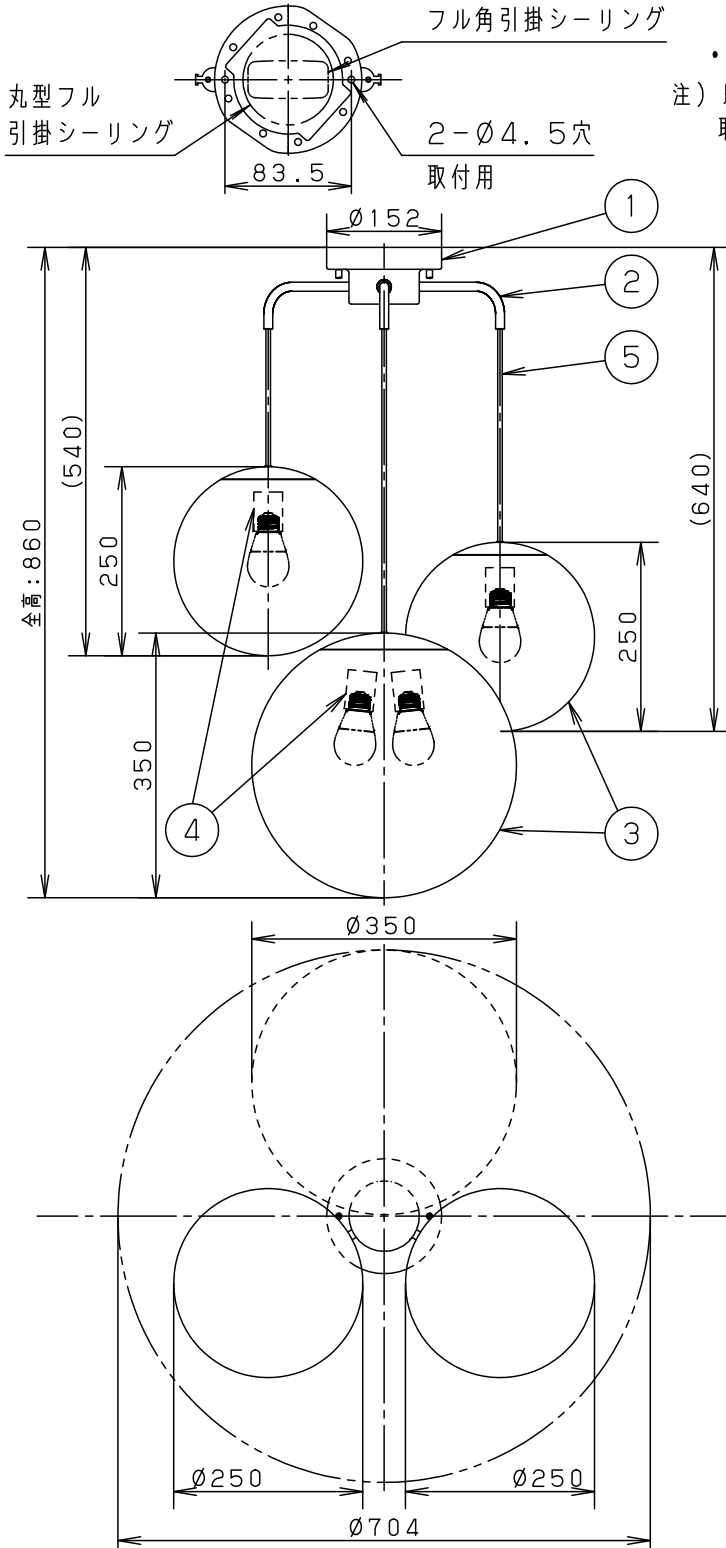

⚠ 注意：商品には寿命があります。詳細はCLX2021AAをご参照ください。

グリーン購入法適合

・丸型フル引掛シーリング、フル型引掛シーリングの場合
 注) 既設のローゼット(耳付き)が取り付けられている場合には、
 取付金具を使用しないで、そのまま取り付けることができます。

・下面：密閉タイプ

⚠ 安全に関するご注意

- ・一般屋内用器具です。
 屋外や水気、湿気のある所では使用しないでください。
 絶縁不良による感電の原因となります。
- ・調光器と組み合わせて使用しないでください。
 火災の原因となります。
- ・天井面取付専用器具です。
 傾斜天井には取り付けないでください。
 指定外取り付けは、落下の原因となります。

明るさ：60形電球4灯器具相当							
定格電圧	入力電流	消費電力					
AC100V	0.484A	29.2W					
付属ランプ	LDA7L-G/Z60E/S/W/2 電球色(2700K Ra84)		5	ビニルキャプタイヤコード	外径(φ6)	ブラック	品番
W・数	7.3×4		4	ソケット		E 2 6	LGB19411BZ
器具質量	3.8kg		3	カバー	アクリル	乳白つや消し	
特記事項			2	アーム	鋼管(φ11.8 t1.6)	ブラックアクリル塗装	菌 出 田 島
			1	フランジ	鋼板(t1.0)	ブラックアクリル塗装	
部番	部品名	材質・素材厚	備考	パナソニック株式会社			