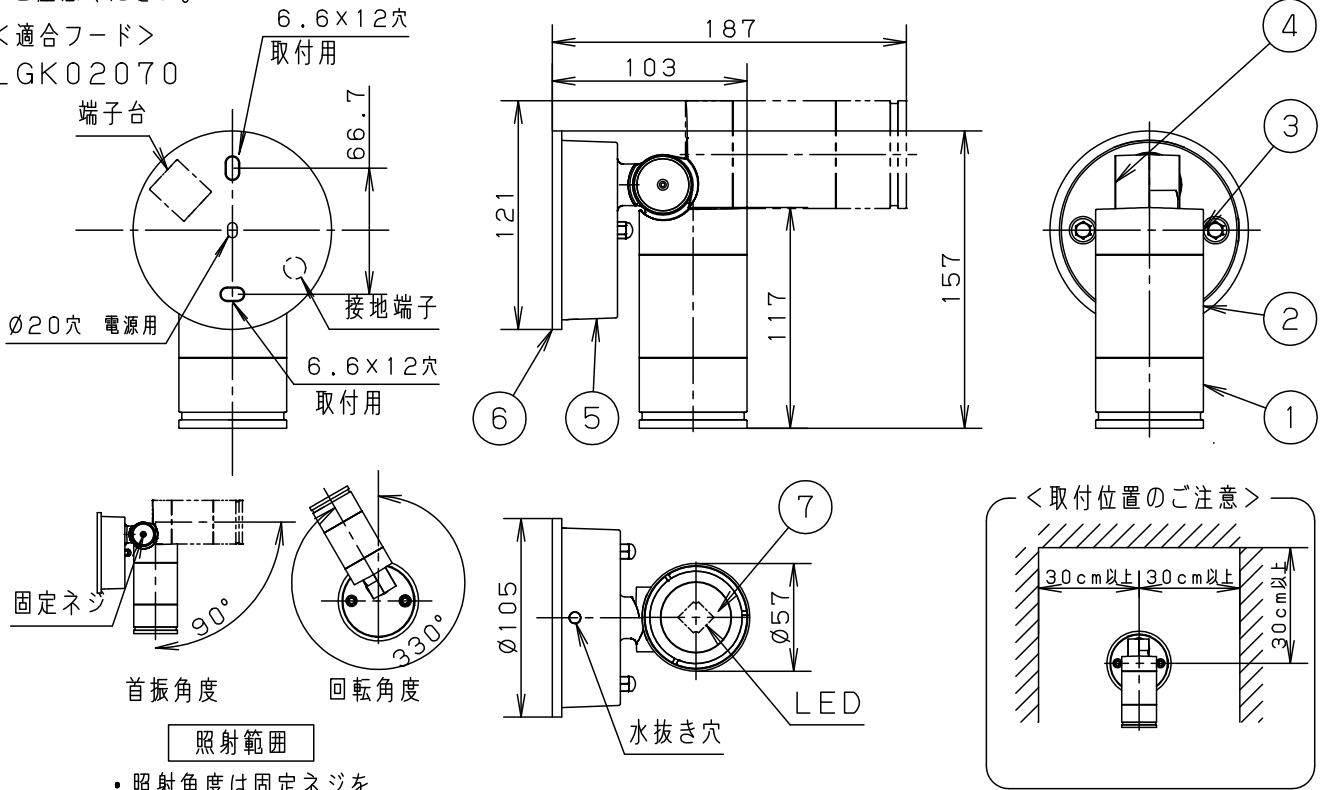

＜適合フード＞  
LGK02070

照射範囲  
・照射角度は固定ネジをゆるめて変えてください。

・電源ユニット内蔵型・拡散タイプ

⚠ 安全に関するご注意

- ・防雨型器具です。浴室などの湿気の多い場所では使用しないでください。感電、火災の原因となります。
- ・壁面取付専用器具です。図面方向以外には取り付けないでください。落下、感電、火災の原因となります。
- ・取付面よりも大きな壁面に取り付けてください。
- ・調光器と組み合わせて使用しないでください。火災の原因となります。
- ・取付面と取付パッキンのスキマおよびパッキン外周部にシール剤を塗ってください。また、背面より水のかかる場所へ設置しないでください。指定外の取付は絶縁不良による感電の原因となります。パッキン外周部にもシール剤を塗りつけてください。

定格電圧	入力電流	消費電力	7	ガラスパネル	ガラス	透明	・照射方向可動型 ・木ネジ部絶縁ゴム付 ・密閉型
AC100V	0.16A	8.2W	6	取付パッキン	EPTスポンジゴム	黒	
LED	温白色 (3500K Ra83) 明るさ：80形電球1灯器具相当		5	フランジ	アルミダイカスト	オフブラック レザーサテンアクリル塗装	品番 防雨型 LGW40193LE1
			4	アーム	アルミダイカスト	オフブラック レザーサテンアクリル塗装	
器具質量	0.7kg		3	下本体	アルミダイカスト	オフブラック レザーサテンアクリル塗装	菌田 後藤
特記事項			2	本体	アルミダイカスト	外箱：オフブラックレザーサテンアクリル塗装 内箱：ホワイトアクリル塗装	
			1	枠	アルミダイカスト	オフブラック レザーサテンアクリル塗装	
部番	部品名	材質・素材厚	備考	パナソニック株式会社			