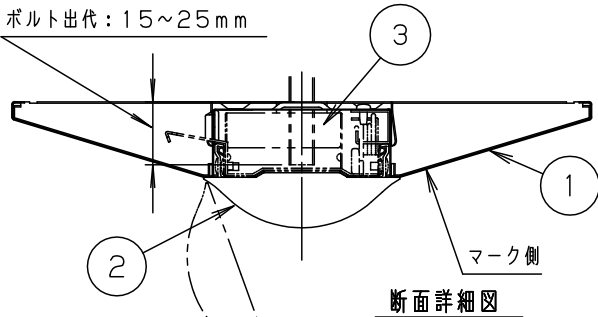

	組合せ品番	本体品番	ライトバー品番	定格値			器具光束・消費電力・消費効率	端子台容量	
				定格電圧	AC100V	AC200V			AC242V
調光	直付XLX460DHNZ LA9	NNLK42523	NNL4600HZN LA9	入力電流 消費電力	0.378A 36.3W	0.188A 36.3W	0.156A 36.3W	6900 lm・36.3W・190.0lm/W	12A
非調光	直付XLX460DHNZ LE9		NNL4600HZN LE9	入力電流 消費電力	0.378A 36.3W	0.188A 36.3W	0.156A 36.3W		

ホワイト	マンセル2.9GY9.6/0.2	5				品番
LED	昼白色（5000K）	4				省エネタイプ 明るさ：6900lmタイプ 直付XLX460DHNZ
器具質量	2.2kg（組合せ状態）	3	電源		ライトバーに組み込み	
特記事項		2	ライトバー		カバー材質 ポリカーボネート（乳白）	中下棚
		1	本体	鋼板（t0.35）	白色粉体塗装	辻村橋
部番	部品名	材質・素材厚	備考	パナソニック株式会社		