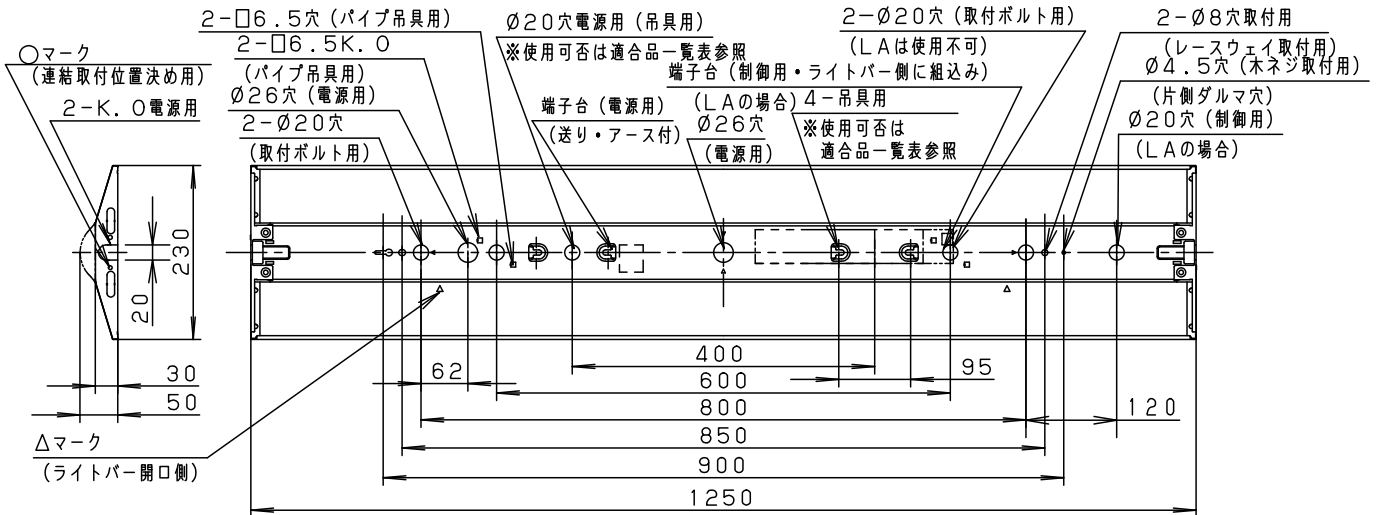

⚠ 注意：商品には寿命があります。詳細はCLX2021HAをご参照ください。

グリーン購入法適合

⚠ 安全に関するご注意

- 一般屋内用器具です。直射日光の当たる場所、湿気の多い場所、振動の強い場所、雨水のかかる場所、風の強い場所、腐食性ガスの発生する場所では使用しないでください。落下・感電・火災の原因となります。
- ライトバーは単独で使用できません。必ずパナソニック製iDシリーズ専用本体とライトバーの組合せでご使用ください。落下・感電・火災の原因となります。
- パネルに衝撃を与えないでください。破損した場合、感電・火災の原因となります。
- 電源線の器具間送り配線は、天井裏に電源線を戻して配線することを推奨します。エンドK0より器具内送り配線をする場合、エコケーブル（EM-EE）をご使用ください。感電・火災の原因となります。

	組合せ品番	本体品番	ライトバー品番	定格値			器具光束・消費電力・消費効率	端子台容量	
				定格電圧	AC100V	AC200V			AC242V
調光	直付XLX460DHNZ LA9	NNLK42523	NNL4600HZN LA9	入力電流 消費電力	0.378A 36.3W	0.188A 36.3W	0.156A 36.3W	6900 lm・36.3W・190.0lm/W	12A
非調光	直付XLX460DHNZ LE9		NNL4600HZN LE9	入力電流 消費電力	0.378A 36.3W	0.188A 36.3W	0.156A 36.3W		

ホワイト	マンセル2.9GY9.6/0.2	5				品番
LED	昼白色（5000K）	4				省エネタイプ 明るさ：6900lmタイプ 直付XLX460DHNZ
器具質量	2.2kg（組合せ状態）	3	電源		ライトバーに組み込み	
特記事項		2	ライトバー		カバー材質 ポリカーボネート（乳白）	中下棚
		1	本体	鋼板（t0.35）	白色粉体塗装	辻村橋
部番	部品名	材質・素材厚	備考	パナソニック株式会社		