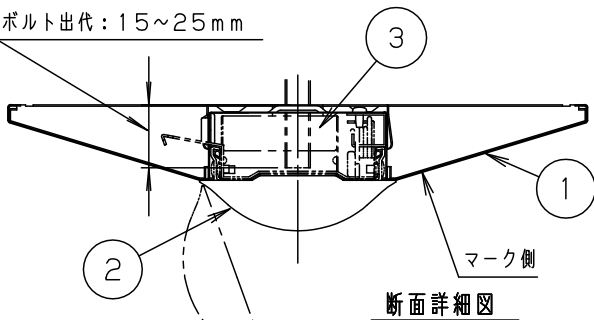

ボルト出代：15~25mm