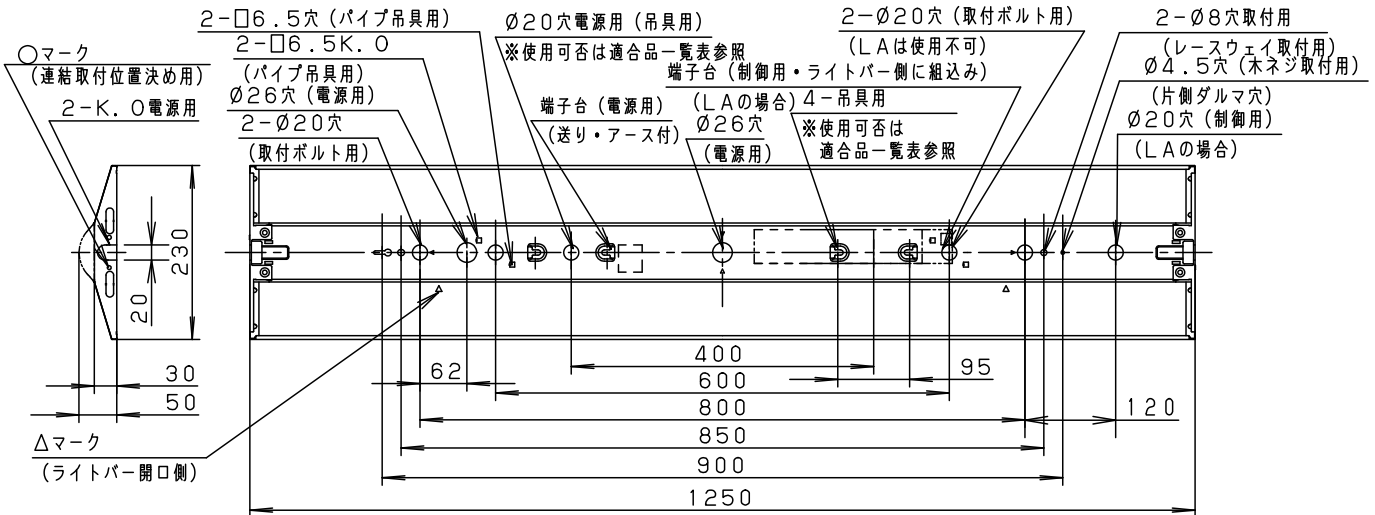

⚠ 注意：商品には寿命があります。詳細はCLX2021HAをご参照ください。

グリーン購入法適合

⚠ 安全に関するご注意

- 一般屋内用器具です。直射日光の当たる場所、湿気の多い場所、振動の強い場所、雨水のかかる場所、風の強い場所、腐食性ガスの発生する場所では使用しないでください。落下・感電・火災の原因となります。
- ライトバーは単独で使用できません。必ずパナソニック製iDシリーズ専用本体とライトバーの組合せでご使用ください。落下・感電・火災の原因となります。
- パネルに衝撃を与えないでください。破損した場合、感電・火災の原因となります。
- 電源線の器具間送り配線は、天井裏に電源線を戻して配線することを推奨します。エンドK0より器具内送り配線をする場合、エコケーブル（EM-EE）をご使用ください。感電・火災の原因となります。

	組合せ品番	本体品番	ライトバー品番	定格値			器具光束・消費電力・消費効率	端子台容量	
				定格電圧	AC100V	AC200V			AC242V
調光	直付XLX460DHWZ LA9	NNLK42523	NNL4600HWZ LA9	入力電流 消費電力	0.378A 36.3W	0.188A 36.3W	0.156A 36.3W	6520 lm・36.3W・179.6lm/W	12A
非調光	直付XLX460DHWZ LE9		NNL4600HWZ LE9	入力電流 消費電力	0.378A 36.3W	0.188A 36.3W	0.156A 36.3W		

ホワイト	マンセル2.9GY9.6/0.2	5				品番
LED	白色（4000K）	4				省エネタイプ 明るさ：6900lmタイプ 直付XLX460DHWZ
器具質量	2.2kg（組合せ状態）	3	電源		ライトバーに組み込み	
特記事項		2	ライトバー		カバー材質 ポリカーボネート（乳白）	中下棚
		1	本体	鋼板（t0.35）	白色粉体塗装	辻村橋
部番	部品名	材質・素材厚	備考	パナソニック株式会社		