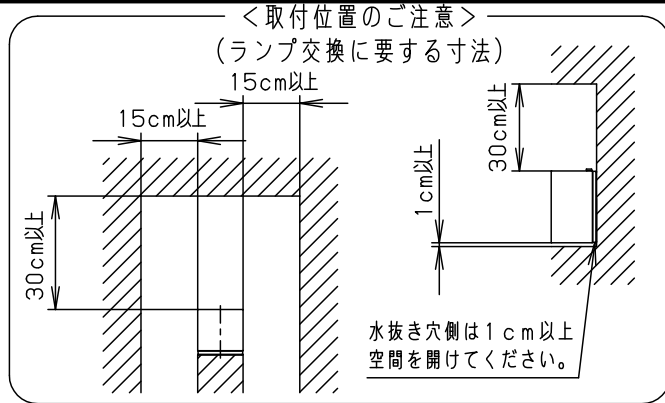

⚠ 注意：商品には寿命があります。詳細はCLX2021AAをご参照ください。

＜使用上のご注意＞

- この器具には白熱灯、電球形蛍光灯は使用できません。必ず適合ランプ（パナソニック製）をご使用ください。
- この器具の近くでは電子錠などに使用する光高周波方式のリモコンが動作しない場合がございますので、ご注意ください。
- ほたるスイッチと接続する場合は器具1台につき、スイッチ3個までで、ご使用ください。（4個以上のほたるスイッチを接続すると、スイッチを切にしても器具が消灯しないことがあります。）
- LEDにはパツキがあるため、同一品番商品でも商品ごとに発光色、明るさが異なる場合があります。
- 器具に直射日光が当たる状態で点灯させないでください。温度上昇によるランプの短寿命や一時的な明るさ低下・不点灯の原因となります。