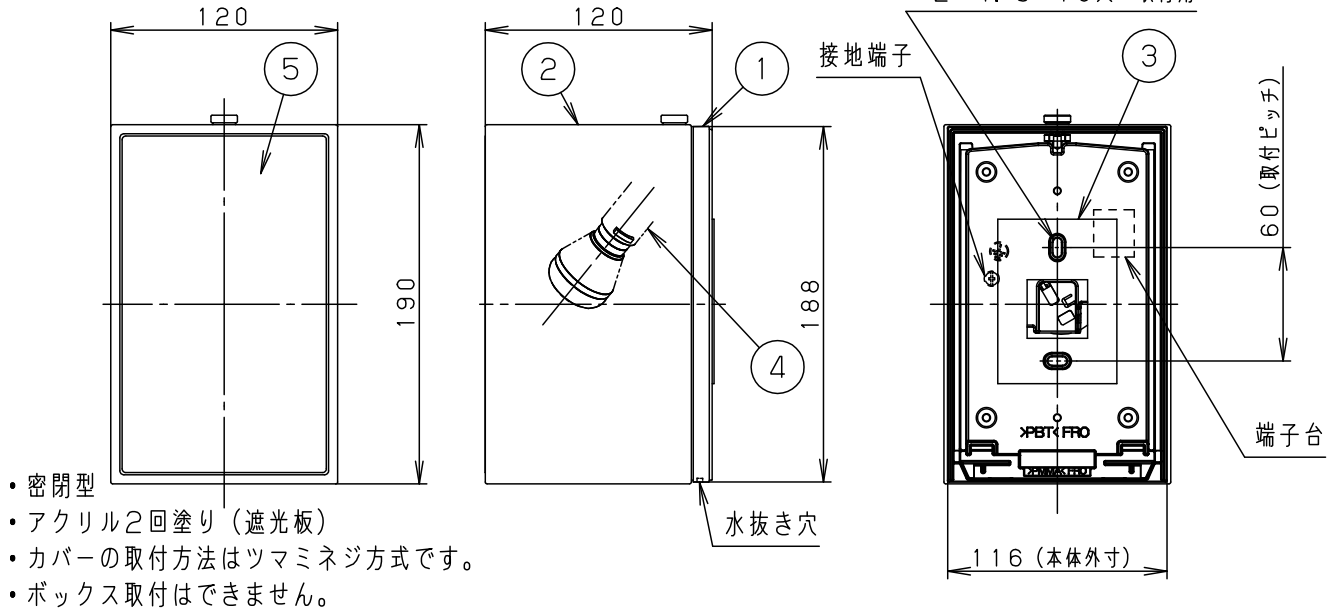

- 密閉型
- アクリル2回塗り（遮光板）
- カバーの取付方法はツマミネジ方式です。
- ボックス取付はできません。

⚠ 安全に関するご注意

- 防雨型器具です。浴室などの湿気の多い場所では使用しないでください。感電・火災の原因となります。
- 据置き及び壁面取付専用器具です。
- 指定外の取り付けは落下、感電、火災の原因となります。
- 調光器と組み合わせて使用しないでください。火災の原因となります。
- 冠水のおそれがある場所には取り付けしないでください。
- 取付面と本体パッキンのスキマおよびパッキン外周部にシール剤を塗ってください。また、背面より水のかかる場所へ設置しないでください。指定外の取り付けは絶縁不良による感電の原因となります。
- 屋外に取り付ける場合は本体の水抜き穴を防水シール剤でふさがないようにしてください。

- 取付面よりも大きな壁面に取り付けてください。
- 指定以外のランプは使用しないでください。過熱による火災の原因となります。

|                 |   |          |           |                      |            |
|-----------------|---|----------|-----------|----------------------|------------|
| 明るさ：40形電球1灯器具相当 |   |          |           |                      |            |
| 定格電圧            | 入力電流                                      | 消費電力     |           |                      |            |
| AC100V          | 0.08A                                     | 4.4W     |           |                      |            |
| 付属ランプ           | LDA4L-G-E17/Z40E/S/W/2<br>電球色(2700K Ra84) | 5 遮光板    | アルミ(t0.8) | シルバーメタリック<br>レザータン塗装 | 品番         |
| W・数             | 4.4×1                                     | 4 ソケット   |           | E17                  | 防雨型        |
| 器具質量            | 0.6kg                                     | 3 本体パッキン | EPTスポンジゴム | ブラック                 | LGW85091SF |
| 特記事項            |   | 2 カバー    | アクリル      | 乳白                   | 蘭田 出島      |
|                 |   | 1 本体     | PBT樹脂     | ホワイト                 |            |
|                 |   | 部番       | 部品名       | 材質・素材厚               | 備考         |
|                 |   |          |           |                      | パナソニック株式会社 |