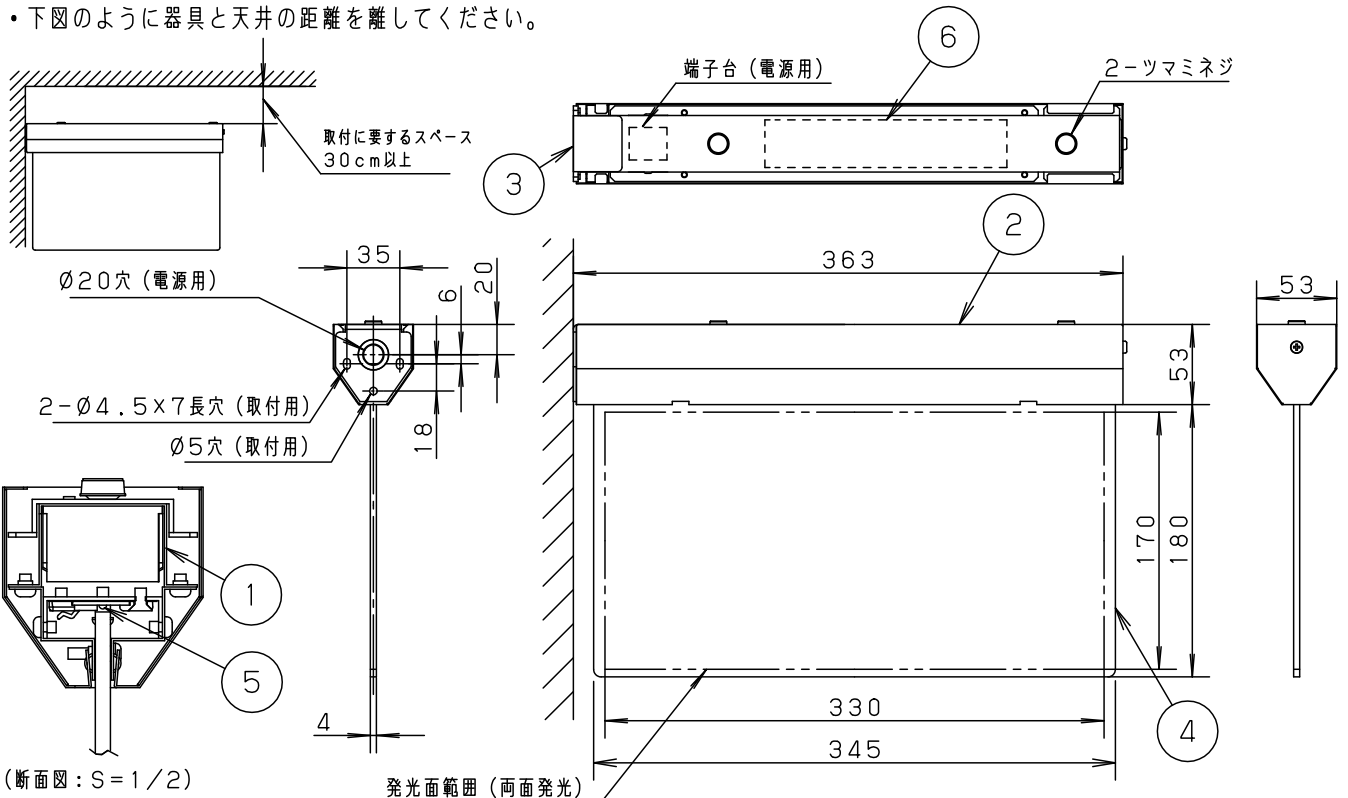

【表示シート】（別売）

品番	備考
NTN89910K	表示内容くお会計
NTN89912K	無地シート

※上記以外の表示内容については加工対応となります。

【乳白シート】（別売）

品番	色
NTN89911	乳白

<施工上のご注意>

- 風が吹き込む出入口や空調吹出口の近傍では使用しないでください。表示シートがめくれ上がる場合があります。予め、ご了承ください。
- ボックス取付はできません。予め、ご了承ください。
- この器具の電源端子台には送り用速結端子が付いていません。
- 点灯状態と消灯状態では表示の色あいが変わります。予め、ご了承ください。
- 下図のように器具と天井の距離を離してください。