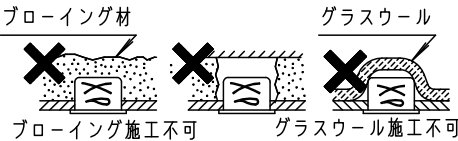

⚠ 安全に関するご注意

- 一般屋内用器具です。屋外や水気・湿気のある場所、腐食性ガスの発生する場所では使用しないでください。故障や絶縁不良による火災・感電の原因となります。
- 天井埋込み専用器具です。壁取付や天井直付、及び傾斜天井には取り付けしないでください。指定外取付は、火災の原因となります。
- 断熱材、防音材をかぶせて使用しないでください。火災の原因となります。
- 住宅の断熱施工天井には使用できません。
- 口出し線を切断したり、構成部品（コネクタ等）の交換をしないでください。火災・感電及び不点・故障の原因となります。
- LEDを直視しないで下さい。目の痛みの原因となります。
- 器具と被照射物は30cm以上（近接限度距離）離してください。
近接限度距離内に被照射物が近づく恐れのある場所（ドア開閉範囲の上、家具の上、クローゼット・押入れ中等）では使用しないで下さい。過熱による火災の原因となります。
- 熱がこもるような密閉した空間へは取り付けしないでください。火災及びLED短寿命の原因となります。