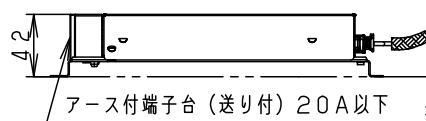

埋込穴寸法
 $\varnothing 125^{+2}_{-0}$

調光信号線用端子
 (送り可能)

枠部詳細

器具品番	LED電源品番	定格電圧	入力電流	消費電力
NDN66531S	NNK55001NLZ9	100V	0.430A	42.4W
		200V	0.220A	42.4W
		242V	0.180A	42.4W

ホワイト マンセル N9.5							
器具光束	5630lm	6	放熱板	アルミ板 (t1)		品名 ダウンライト XND5550SW	
LED	白色 (4000K Ra85)	5	補助反射板	アルミ板 (t1)	銀色鏡面仕上		
配光	広角タイプ	4	レンズ	アクリル	透明		
器具質量	1.0kg (灯具:0.6kg、電源:0.4kg)	3	反射板	PBT樹脂	ホワイト		
特記事項		2	本体	アルミ板 (t3)		鶴 鈴 堀 田 木	
		1	枠	亜鉛鋼板 (t0.5)	ホワイト半つや消し ポリエステル粉体塗装		
部番	部品名	材質・素材厚	備考	パナソニック株式会社			