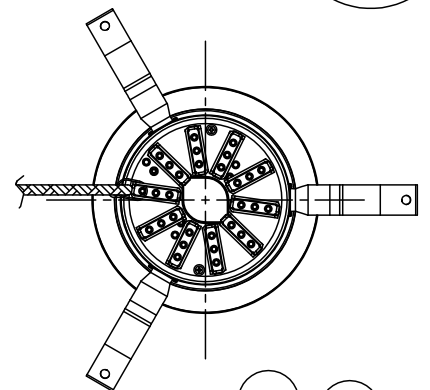

⚠ 安全に関するご注意

- 一般屋内用器具です。屋外や水気・湿気のある場所、腐食性ガスの発生する場所では使用しないでください。故障や絶縁不良による火災・感電の原因となります。
- 天井埋込み専用器具です。壁取付や天井直付、及び傾斜天井には取り付けしないでください。指定外取付は、火災の原因となります。
- 断熱材、防音材をかぶせて使用しないでください。火災の原因となります。
- 住宅の断熱施工天井には使用できません。
- 口出し線を切断したり、構成部品（コネクタ等）の交換をしないでください。火災・感電及び不点・故障の原因となります。
- LEDを直視しないで下さい。目の痛みの原因となります。
- 器具と被照射物は30cm以上（近接限度距離）離してください。
近接限度距離内に被照射物が近づく恐れのある場所（ドア開閉範囲の上、家具の上、クローゼット・押入れ中等）では使用しないで下さい。過熱による火災の原因となります。
- 熱がこもるような密閉した空間へは取り付けしないでください。火災及びLED短寿命の原因となります。

(使用上のご注意)

- 照射距離が近い時や照射面によって、光ムラが気になる場合があります。予めご了承ください。
- 取付パネ部や天板部に障害物のないよう施工して下さい。
- 障害物があるとずれ落ちなどの原因となります。
- LEDにはバラツキがあるため、同一品番でも商品ごとに発光色、明るさが異なる場合があります。予めご了承ください。
- 必ず器具品番とLED電源品番を組み合わせでご使用ください。
- ロックウール等、柔らかい天井には取り付けしないでください。天井材破損・器具ズレの原因となります。
- 当社調光器と組み合わせで、約5~100%の調光ができます。調光器との組み合わせについては別紙「XND9060WN-KG*」をご参照下さい。

埋込穴寸法
 $\varnothing 125^{+2}_{-0}$

調光信号線用端子
 (送り可能)

枠部詳細

器具品番	LED電源品番	定格電圧	入力電流	消費電力
NDN66531S	NNK55001NLZ9	100V	0.430A	42.4W
		200V	0.220A	42.4W
		242V	0.180A	42.4W

ホワイト マンセル N9.5							
器具光束	5630lm	6	放熱板	アルミ板 (t1)		品名 ダウンライト XND5550SW	
LED	白色 (4000K Ra85)	5	補助反射板	アルミ板 (t1)	銀色鏡面仕上		
配光	広角タイプ	4	レンズ	アクリル	透明		
器具質量	1.0kg (灯具:0.6kg、電源:0.4kg)	3	反射板	PBT樹脂	ホワイト		
特記事項		2	本体	アルミ板 (t3)		鶴 鈴 堀 田 木	
		1	枠	亜鉛鋼板 (t0.5)	ホワイト半つや消し ポリエステル粉体塗装		
部番	部品名	材質・素材厚	備考	パナソニック株式会社			