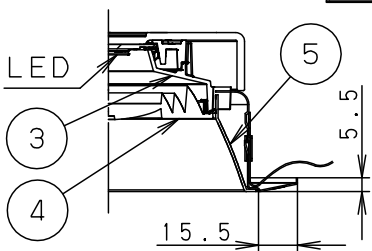

埋込穴寸法
 $\varnothing 125^{+2}_{-0}$

調光信号線用端子
 (送り可能)

枠部詳細

器具品番	LED電源品番	定格電圧	入力電流	消費電力
NDN66531S	NNK55001NLZ9	100V	0.430A	42.4W
		200V	0.220A	42.4W
		242V	0.180A	42.4W

ホワイト マンセル N9.5							
器具光束	5630lm	6	放熱板	アルミ板 (t1)		品名 ダウンライト XND5550SW	
LED	白色 (4000K Ra85)	5	補助反射板	アルミ板 (t1)	銀色鏡面仕上		
配光	広角タイプ	4	レンズ	アクリル	透明		
器具質量	1.0kg (灯具:0.6kg、電源:0.4kg)	3	反射板	PBT樹脂	ホワイト		
特記事項		2	本体	アルミ板 (t3)		鶴 鈴 堀 田 木	
		1	枠	亜鉛鋼板 (t0.5)	ホワイト半つや消し ポリエステル粉体塗装		
部番	部品名	材質・素材厚	備考	パナソニック株式会社			