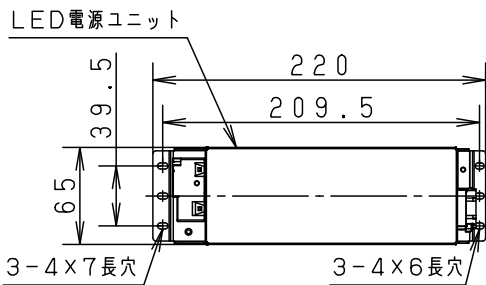

埋込穴寸法
 $\varnothing 125^{+2}_{-0}$

調光信号線用端子
 (送り可能)

枠部詳細

器具品番	LED電源品番	定格電圧	入力電流	消費電力
NDN66531S	NNK55001NLZ9	100V	0.430A	42.4W
		200V	0.220A	42.4W
		242V	0.180A	42.4W

ホワイト マンセル N9.5							
器具光束	5630lm	6	放熱板	アルミ板 (t1)		品名 ダウンライト XND5550SW	
LED	白色 (4000K Ra85)	5	補助反射板	アルミ板 (t1)	銀色鏡面仕上		
配光	広角タイプ	4	レンズ	アクリル	透明		
器具質量	1.0kg (灯具:0.6kg、電源:0.4kg)	3	反射板	PBT樹脂	ホワイト		
特記事項		2	本体	アルミ板 (t3)		鶴 鈴 堀 田 木	
		1	枠	亜鉛鋼板 (t0.5)	ホワイト半つや消し ポリエステル粉体塗装		
部番	部品名	材質・素材厚	備考	パナソニック株式会社			