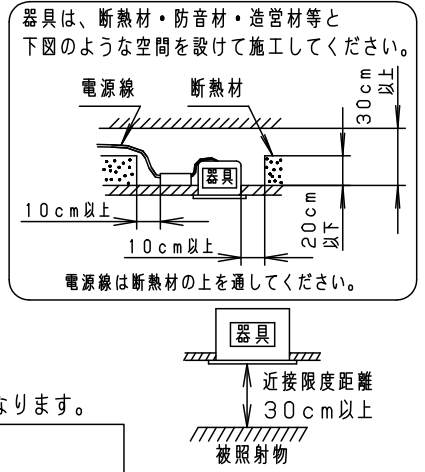

⚠ 安全に関するご注意

- 一般屋内用器具です。屋外や水気・湿気のある場所、腐食性ガスの発生する場所では使用しないでください。故障や絶縁不良による火災・感電の原因となります。
- 天井埋込み専用器具です。壁取付や天井直付、及び傾斜天井には取り付けしないでください。指定外取付は、火災の原因となります。
- 断熱材、防音材をかぶせて使用しないでください。火災の原因となります。
- 住宅の断熱施工天井には使用できません。
- 口出し線を切断したり、構成部品（コネクタ等）の交換をしないでください。火災・感電及び不点・故障の原因となります。
- LEDを直視しないで下さい。目の痛みの原因となります。
- 器具と被照射物は30cm以上（近接限度距離）離してください。
近接限度距離内に被照射物が近づく恐れのある場所（ドア開閉範囲の上、家具の上、クローゼット・押入れ中等）では使用しないで下さい。過熱による火災の原因となります。
- 熱がこもるような密閉した空間へは取り付けしないでください。火災及びLED短寿命の原因となります。

(使用上のご注意)

- 照射距離が近い時や照射面によって、光ムラが気になる場合があります。予めご了承ください。
- 取付パネ部や天板部に障害物のないよう施工して下さい。
- 障害物があるとずれ落ちなどの原因となります。
- LEDにはバラツキがあるため、同一品番でも商品ごとに発光色、明るさが異なる場合があります。予めご了承ください。
- 必ず器具品番とLED電源品番を組み合わせでご使用ください。
- ロックウール等、柔らかい天井には取り付けしないでください。天井材破損・器具ズレの原因となります。
- 当社調光器と組み合わせで、約5~100%の調光ができます。調光器との組み合わせについては別紙「XND9060WN-KG*」をご参照下さい。

埋込穴寸法
 $\varnothing 125^{+2}_{-0}$

調光信号線用端子
 (送り可能)

枠部詳細

器具品番	LED電源品番	定格電圧	入力電流	消費電力
NDN66531S	NNK55001NLZ9	100V	0.430A	42.4W
		200V	0.220A	42.4W
		242V	0.180A	42.4W

ホワイト マンセル N9.5							
器具光束	5630lm	6	放熱板	アルミ板 (t1)		品名 ダウンライト XND5550SW	
LED	白色 (4000K Ra85)	5	補助反射板	アルミ板 (t1)	銀色鏡面仕上		
配光	広角タイプ	4	レンズ	アクリル	透明		
器具質量	1.0kg (灯具:0.6kg、電源:0.4kg)	3	反射板	PBT樹脂	ホワイト		
特記事項		2	本体	アルミ板 (t3)		鶴 鈴 堀 田 木	
		1	枠	亜鉛鋼板 (t0.5)	ホワイト半つや消し ポリエステル粉体塗装		
部番	部品名	材質・素材厚	備考	パナソニック株式会社			