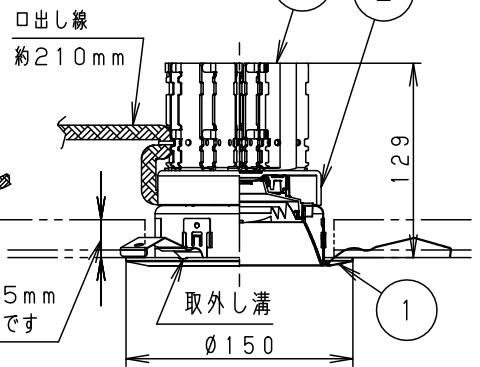

埋込穴寸法
 $\varnothing 125^{+2}_{-0}$

調光信号線用端子
 (送り可能)

枠部詳細

器具品番	LED電源品番	定格電圧	入力電流	消費電力
NDN66531S	NNK55001NLZ9	100V	0.430A	42.4W
		200V	0.220A	42.4W
		242V	0.180A	42.4W

ホワイト マンセル N9.5							
器具光束	5630lm	6	放熱板	アルミ板 (t1)		品名 ダウンライト XND5550SW	
LED	白色 (4000K Ra85)	5	補助反射板	アルミ板 (t1)	銀色鏡面仕上		
配光	広角タイプ	4	レンズ	アクリル	透明		
器具質量	1.0kg (灯具:0.6kg、電源:0.4kg)	3	反射板	PBT樹脂	ホワイト		
特記事項		2	本体	アルミ板 (t3)		鶴 鈴 堀 田 木	
		1	枠	亜鉛鋼板 (t0.5)	ホワイト半つや消し ポリエステル粉体塗装		
部番	部品名	材質・素材厚	備考	パナソニック株式会社			