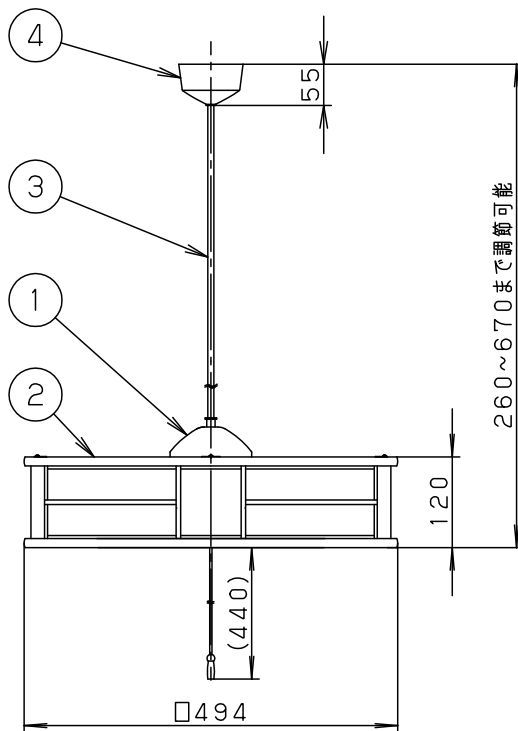

- 段調光スイッチ付  
点灯順序 全灯→段調光→常夜灯→減  
下面：開放  
電源ユニット内蔵型

<使用上のご注意>

- ほたるスイッチと接続する場合は器具1台につきスイッチ3個までで  
ご使用ください。  
(4個以上のほたるスイッチと接続すると、スイッチを切にしても  
器具が消灯しないことがあります)
- LEDにはバラツキがあるため、同一品番でも商品ごとに発光色、  
明るさが異なる場合があります。

定格電圧	入力電流	消費電力
AC100V	0.38A	37W

LED	昼光色 (6200K Ra83)	5	丸型フル引掛シーリング			品番 LGB12608LE1
		4	フランジ		ブラック	
器具質量	2.2kg	3	補強コード	外径Ø8	ブラック	
特記事項 ~8畳用		2	セード	木製	アクリル強化和紙張り オイルステン仕上げ	板 野 上 本
		1	本体	TM材 (t0.5)	こげ茶	
		部番	部品名	材質・素材厚	備考	パナソニック株式会社