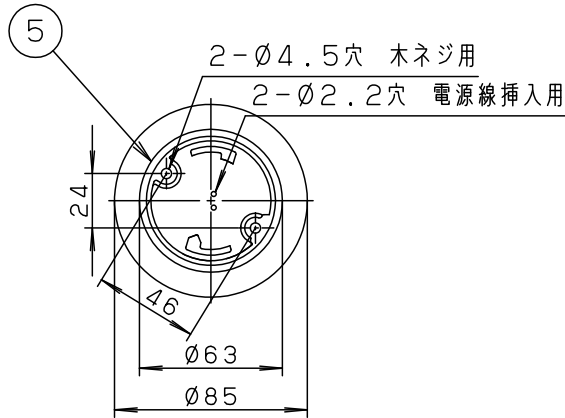

⚠ 注意：商品には寿命があります。詳細はCLX2021AAをご参照ください。

⚠ 安全に関するご注意

- 一般屋内用器具です。
  屋外や水気、湿気のある所では使用しないでください。
  絶縁不良による感電の原因となります。
- 天井面取付専用器具です。
  傾斜天井には取り付けないでください。
  指定外取付は、落下の原因となります。
- 他の調光器と組み合わせて使用しないでください。火災の原因となります。

- 段調光スイッチ付
  点灯順序 全灯→段調光→常夜灯→減
  下面：開放
  電源ユニット内蔵型

<使用上のご注意>

- ほたるスイッチと接続する場合は器具1台につきスイッチ3個までで
  ご使用ください。
  (4個以上のほたるスイッチと接続すると、スイッチを切にしても
  器具が消灯しないことがあります)
- LEDにはバラツキがあるため、同一品番でも商品ごとに発光色、
  明るさが異なる場合があります。

定格電圧	入力電流	消費電力
AC100V	0.38A	37W

LED	昼光色 (6200K Ra83)	5	丸型フル引掛シーリング			品番 LGB12608LE1
		4	フランジ		ブラック	
器具質量	2.2kg	3	補強コード	外径Ø8	ブラック	
特記事項 ~8畳用		2	セード	木製	アクリル強化和紙張り オイルステン仕上げ	板 野 上 本
		1	本体	TM材 (t0.5)	こげ茶	
		部番	部品名	材質・素材厚	備考	パナソニック株式会社