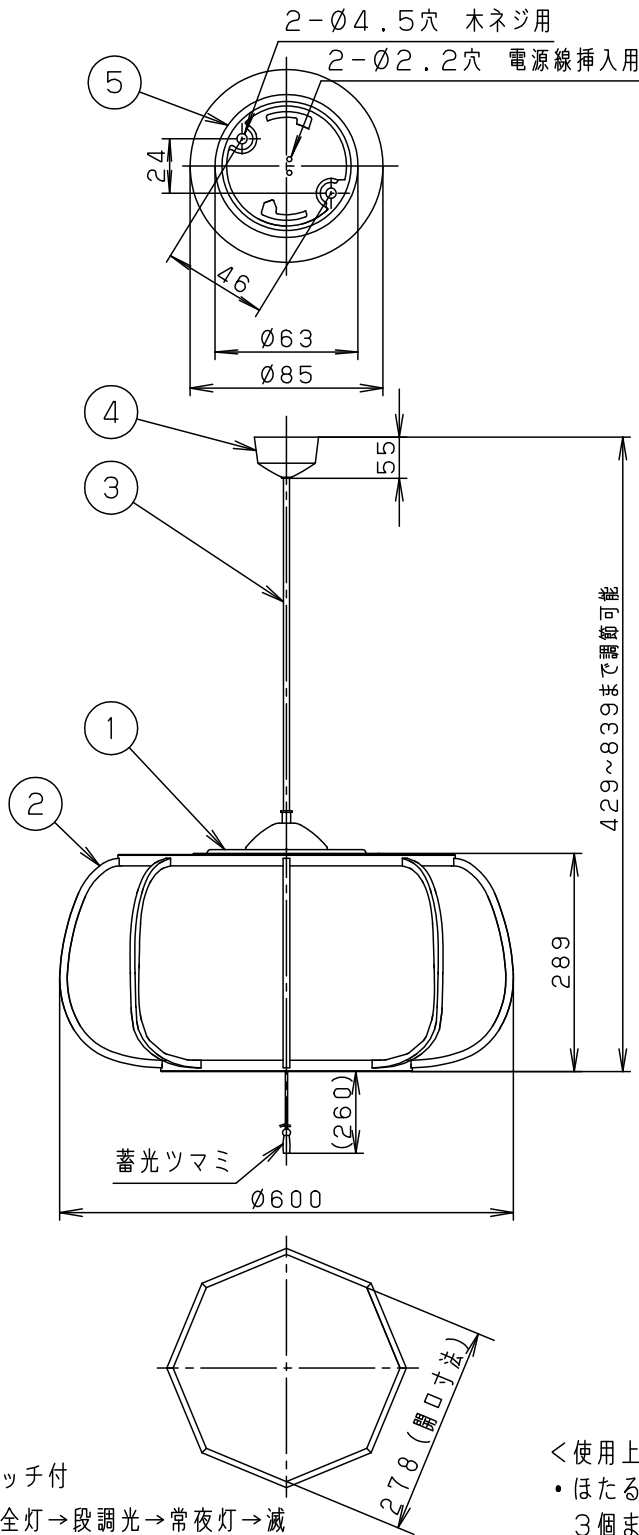

⚠ 注意：商品には寿命があります。詳細はCLX2021AAをご参照ください。

⚠ 安全に関するご注意

- 一般屋内用器具です。
屋外や水気、湿気のある所では使用しないでください。
絶縁不良による感電の原因となります。
- 天井面取付専用器具です。
傾斜天井には取り付けないでください。
指定外取付は、落下の原因となります。
- 他の調光器と組み合わせて使用しないでください。火災の原因となります。

• 段調光スイッチ付
点灯順序 全灯→段調光→常夜灯→滅
下面：開放
電源ユニット内蔵型

<使用上のご注意>

- ほたるスイッチと接続する場合は器具1台につきスイッチ3個まででご使用ください。
(4個以上のほたるスイッチと接続すると、スイッチを切にしても器具が消灯しないことがあります)
- LEDにはバラツキがあるため、同一品番でも商品ごとに発光色、明るさが異なる場合があります。

定格電圧	入力電流	消費電力					
AC100V	0.62A	60W					
LED	昼白色 (5000K Ra85)	5	丸型フル引掛シーリング			品番	
		4	フランジ		ブラック	LGB14604LE1	
器具質量	2.7kg	3	補強コード	外径Ø8	ブラック		
特記事項	~12畳用	2	セード	木製	オイルステイン仕上 アクリル強化和紙張り	板野	小谷
		1	本体	アルミ (t1.5)	ブラック		
		部番	部品名	材質・素材厚	備考	パナソニック株式会社	