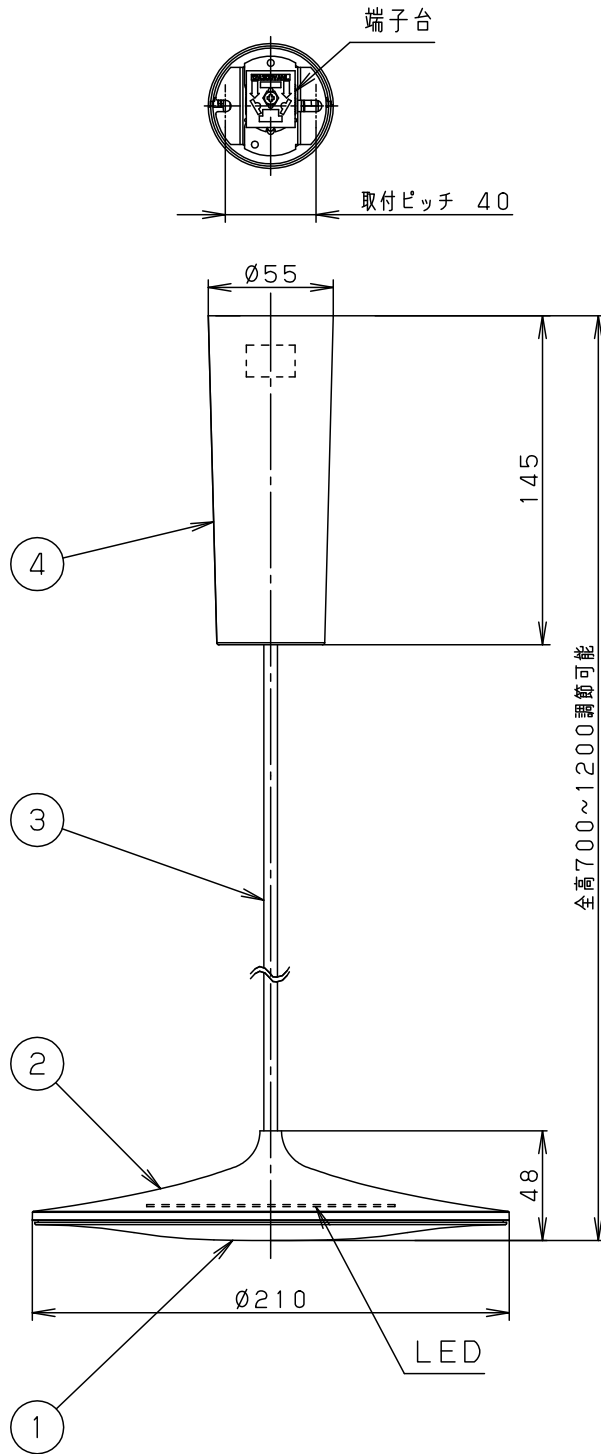

⚠ 注意：商品には寿命があります。詳細はCLX2021AAをご参照ください。

- 電源ユニット内蔵型
- 下面：密閉

⚠ 安全に関するご注意

- 一般屋内用器具です。屋外や水気、湿気のある所では使用しないでください。絶縁不良による感電の原因となります。
- 天井面取付専用器具です。傾斜天井には取り付けないでください。指定外取付は、落下の原因となります。
- 多灯設置する場合、風などにより器具どうしが当たらないよう器具の間隔をあけてください。
- 器具の揺れなどで壁に接触しないよう壁の近くに取り付けないでください。
- 調光器と組み合わせて使用しないでください。火災の原因となります。
- LEDを直視しないでください。目の痛みの原因となることがあります。

<使用上のご注意>

- コードはフランジ内に収納できます。
- この器具の近くでは電子錠などに使用する光高周波方式のリモコンが動作しない場合がごくまれにありますのでご注意ください。
- ほたるスイッチと接続する場合は器具1台につき、スイッチ3個までで、ご使用ください。(4個以上のほたるスイッチを接続すると、スイッチを切にしても器具が消灯しないことがあります。)
- LEDにはバラツキがあるため、同一品番商品でも商品ごとに発光色、明るさが異なる場合があります。
- 器具の近くでは、ラジオやテレビなどの音響、映像機器に雑音が入る場合があります。

定格電圧	入力電流	消費電力				
AC100V	0.11A	6.4W				
LED	温白色(3500K 高演色Ra95) 明るさ：60形電球1灯器具相当	5				品番 LGB15277LE1
		4	フランジ	ポリプロピレン	ブラックつや消し	
器具質量	0.7kg	3	ビニルキャプタイヤコード	外径φ6	ブラック	
特記事項		2	上カバー	ASA樹脂	ブラック	蘭 田 森
		1	カバ	ポリカーボネート	乳白つや消し	
			部番	部品名	材質・素材厚	備考