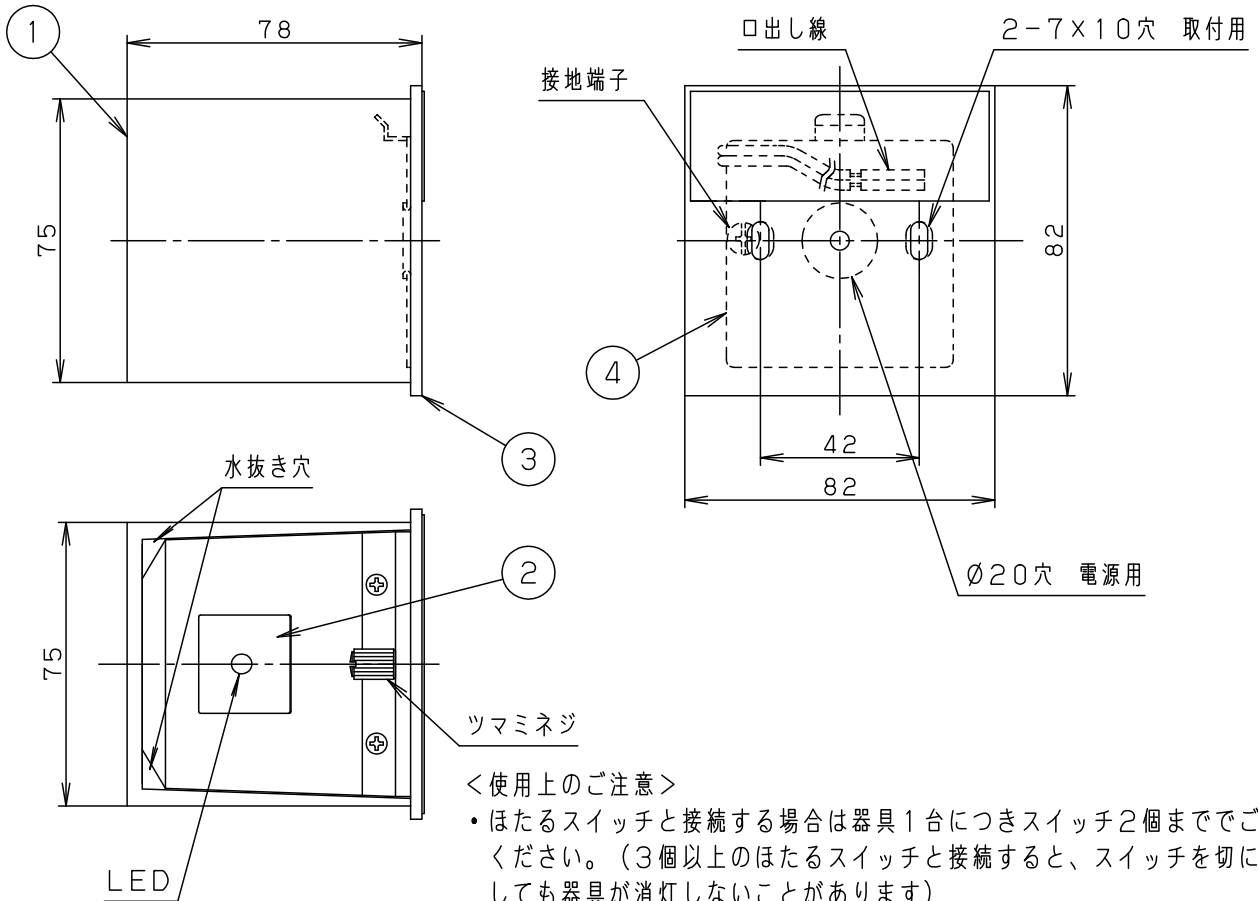

⚠ 注意：商品には寿命があります。詳細はCLX2021AAをご参照ください。

＜使用上のご注意＞

- ・ほたるスイッチと接続する場合は器具1台につきスイッチ2個まででご使用ください。（3個以上のほたるスイッチと接続すると、スイッチを切にしても器具が消灯しないことがあります）
- ・海岸隣接地帯では、塩害により短期間で錆が発生するおそれがあります。

LEDにはバラツキがあるため、同一品番商品でも商品ごとに発光色、明るさが異なる場合があります。

⚠ 安全に関するご注意

- ・防雨型器具です。浴室などの湿気の多い場所では使用しないでください。感電、火災の原因となります。
- ・壁面取付専用器具です。図面方向以外は取り付けしないでください。落下、感電、火災の原因となります。
- ・取付面よりも大きな壁面に取り付けてください。
- ・調光器と組み合わせて使用しないでください。火災の原因となります。
- ・壁面に凹凸がある場合、パッキンとのスキマを防水シール剤で埋めてください。また、背面より水のかかる場所へ設置しないでください。指定外取付は絶縁不良による感電の原因となります。

- ・アクリル2回塗り
- ・ボックス取付はできません
- ・ステンレスなどの金属製の表札には視認性の関係上使用しないでください
- ・密閉型

定格電圧	入力電流	消費電力				品番
AC100V	0.035A	2.2W				防雨型
LED	電球色(2700K 高演色Ra92) 明るさ:10形電球1灯器具相当	5				LGW46121ZLE1
		4	取付板	亜鉛鋼板(t1)		
器具質量	0.4kg	3	取付パッキン	EPTゴム	ブラック	
特記事項		2	パネル	アクリル	つや消し	清水 大道
		1	本体	アルミダイカスト	シルバーメタリック レザーステン塗装	
部番	部品名	材質・素材厚	備考	パナソニック株式会社		