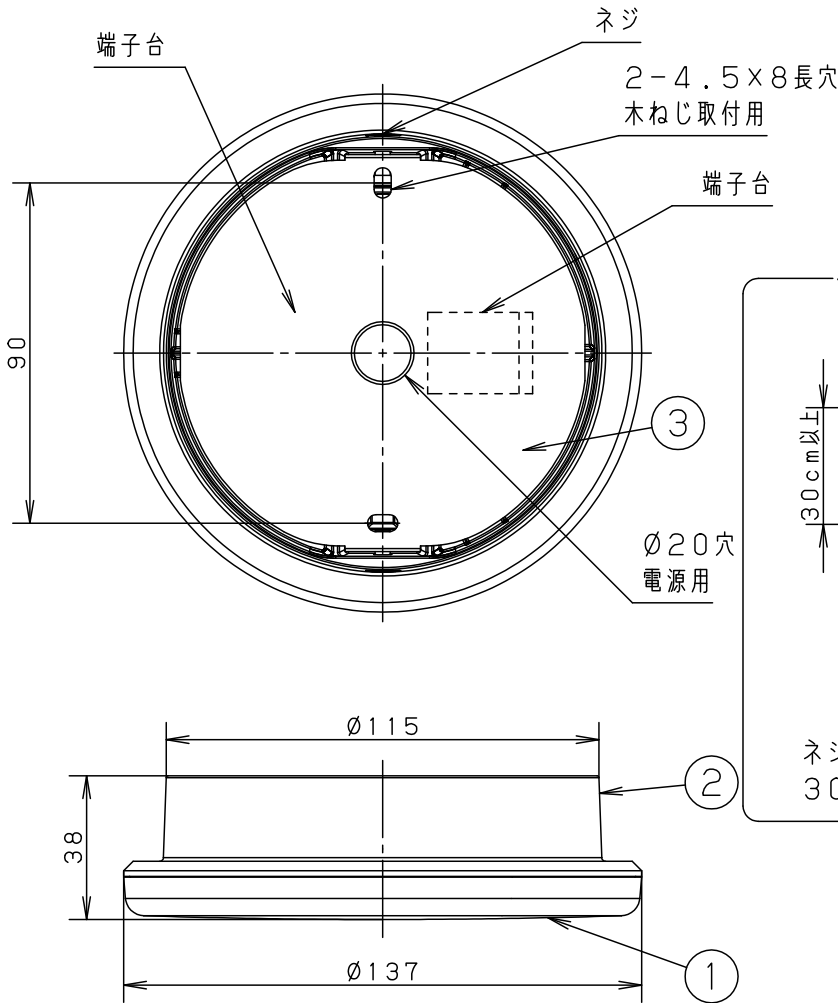

⚠ 注意：商品には寿命があります。詳細はCLX2021AAをご参照ください。

・電源ユニット内蔵型

<施工上のご注意>

- ・ほたるスイッチと接続する場合は器具1台につきスイッチ3個まででご使用ください。4個以上のほたるスイッチと接続すると、スイッチを切にしても器具が消灯しないことがあります。
- ・ライトコントロールとの結線方法および注意事項はライトコントロールの承認図などをご確認ください。

<使用上のご注意>

結線図

| 定格電圧 | 入力電流 | 消費電力 |
|--------|-------|------|
| AC100V | 0.16A | 10W |

| | | | | | |
|------------|------------------------------------|---|-----|----------|-----------------------|
| LED | 電球色(2700K Ra85) 明るさ:60形電球1灯器具相当 | 5 | | | 品番 LGB51771LG1 |
| | | 4 | | | |
| 器具質量 | 0.6kg | 3 | 取付板 | 鋼板 | |
| 特記事項 | | 2 | 本体 | アルミダイカスト | クールホワイト ポリエステル粉体塗装 |
| | | 1 | カバー | ポリカーボネート | 乳白つや消し |
| 部番 | | | 部品名 | 材質・素材厚 | 備考 |
| パナソニック株式会社 | | | | | |