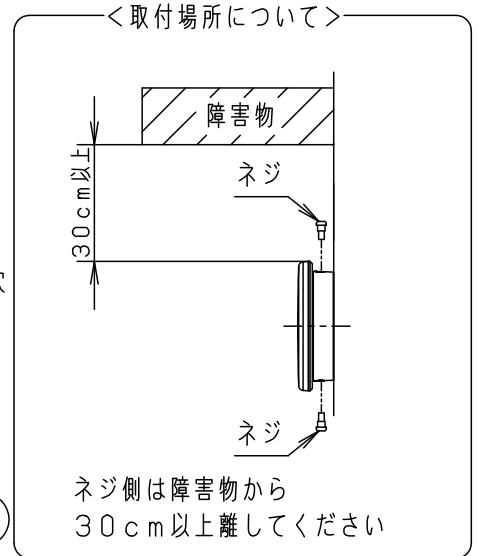

⚠ 注意：商品には寿命があります。詳細はCLX2021AAをご参照ください。

・電源ユニット内蔵型

<施工上のご注意>

- ・ほたるスイッチと接続する場合は器具1台につきスイッチ3個まででご使用ください。4個以上のほたるスイッチと接続すると、スイッチを切にしても器具が消灯しないことがあります。
- ・ライトコントロールとの結線方法および注意事項はライトコントロールの承認図などをご確認ください。

<使用上のご注意>

結線図

| 定格電圧 | 入力電流 | 消費電力 |
|--------|-------|------|
| AC100V | 0.16A | 10W |

| | | | | | |
|------------|------------------------------------|---|-----|----------|-----------------------|
| LED | 電球色(2700K Ra85) 明るさ:60形電球1灯器具相当 | 5 | | | 品番 LGB51771LG1 |
| | | 4 | | | |
| 器具質量 | 0.6kg | 3 | 取付板 | 鋼板 | |
| 特記事項 | | 2 | 本体 | アルミダイカスト | クールホワイト ポリエステル粉体塗装 |
| | | 1 | カバー | ポリカーボネート | 乳白つや消し |
| 部番 | | | 部品名 | 材質・素材厚 | 備考 |
| パナソニック株式会社 | | | | | |