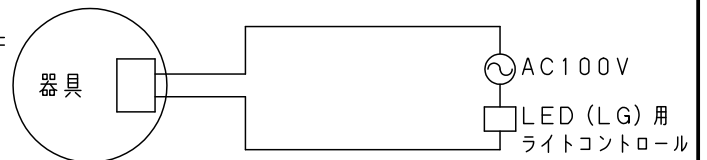

結線図

定格電圧	入力電流	消費電力
AC100V	0.16A	10W

LED	電球色(2700K Ra85) 明るさ:60形電球1灯器具相当	5			品番 LGB51771LG1
		4			
器具質量	0.6kg	3	取付板	鋼板	
特記事項		2	本体	アルミダイカスト	クールホワイト ポリエステル粉体塗装
		1	カバー	ポリカーボネート	乳白つや消し
部番			部品名	材質・素材厚	備考
パナソニック株式会社