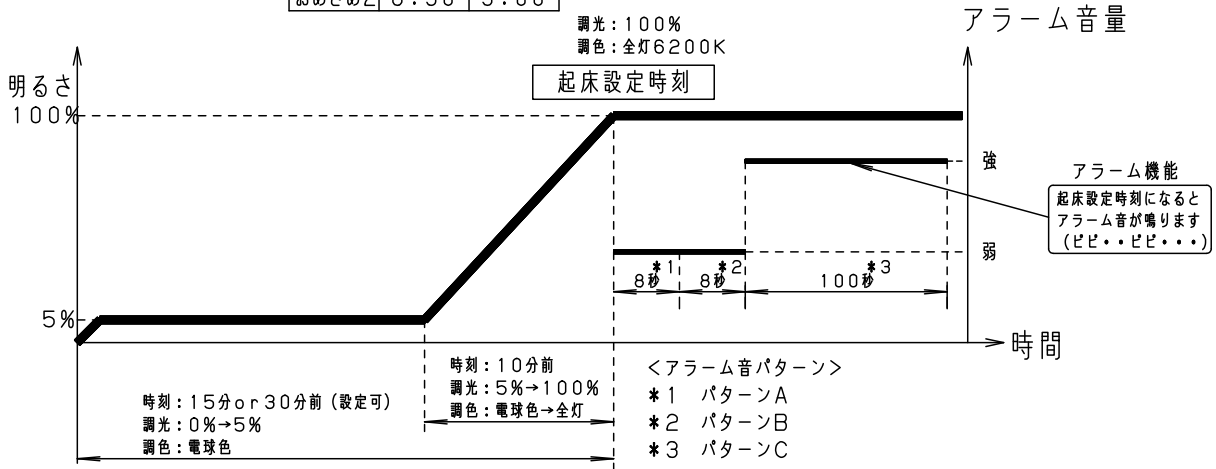

本図面は4枚1組です。2/4

LED		5					品番
W・数		4					使用説明書
器具質量		3					LGBZ1432
特記事項		2					蘭田
		1					
	部番	部品名	材質・素材厚	備考	パナソニック株式会社		

⚠ 注意：商品には寿命があります。詳細はCLX2021AAをご参照ください。

<機能説明>

・おめざめタイマー機能

おめざめ1 } 選択可  
おめざめ2 }

初期設定時刻		
	点灯時刻	起床時刻
おめざめ1	6:30	7:00
おめざめ2	8:30	9:00