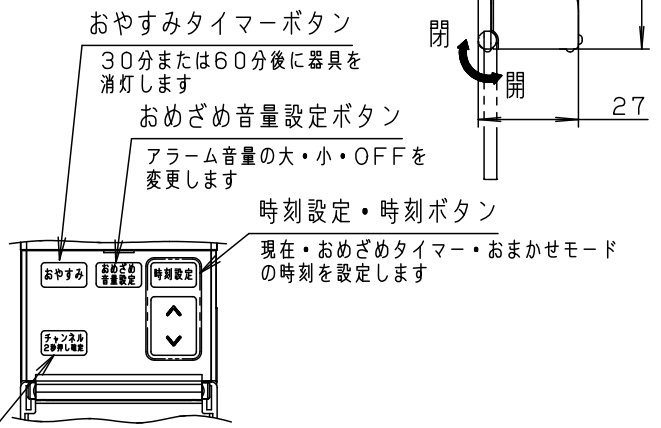

⚠ 注意：商品には寿命があります。詳細はCLX2021AAをご参照ください。

<リモコンについて>

<使用上のご注意>

- 1部屋で2台以上同じチャンネルに設定されたリモコン照明器具をご使用になりますと、1台のリモコン送信器で同時に動作する場合があります。本図面は4枚1組です。4/4

LED	5				品番
W・数	4				使用説明書
器具質量	3				LGBZ1432
特記事項	2				蘭田
	1				
	部番	部品名	材質・素材厚	備考	パナソニック株式会社