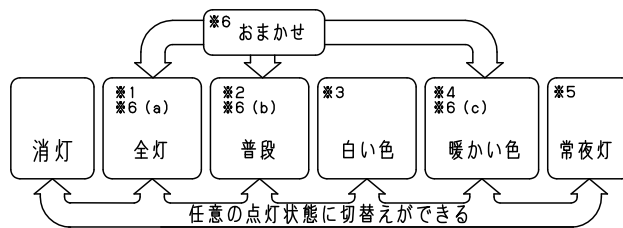

リモコン送信器

- ※1 リモコン送信器にて、約5～100%調光と調色ができます。
  調色または調光させた場合はその状態を普段ボタンに記憶します。
- ※2 出荷状態またはリモコン送信器でリセット操作後は、昼白色、明るさ約85%で点灯します。
  リモコン送信器にて、約5～100%調光と調色ができます。調色または調光させた場合はその状態を普段ボタンに記憶します。
- ※3 昼光色のみ点灯します。リモコン送信器にて、約5～100%調光と調色ができます。
  調色または調光させた場合はその状態を記憶します。
- ※4 電球色のみ点灯します。リモコン送信器にて、約5～100%調光と調色ができます。
  調色または調光させた場合はその状態を記憶します。
- ※5 リモコン送信器にて、6段階調光ができます。調光させた場合はその状態を常夜灯ボタンに記憶します。
- ※6 設定時刻に応じて光色を自動で変化させます。
  (a) 朝モード：全灯 6200K
  (b) 昼モード：普段のあかり
  (c) 夜モード：暖かい色 2700K

本図面は4枚1組です。2/4

LED		5					品番
W・数		4					使用説明書
器具質量		3					LGBZ1432
特記事項		2					蘭田
		1					
	部番	部品名	材質・素材厚	備考	パナソニック株式会社