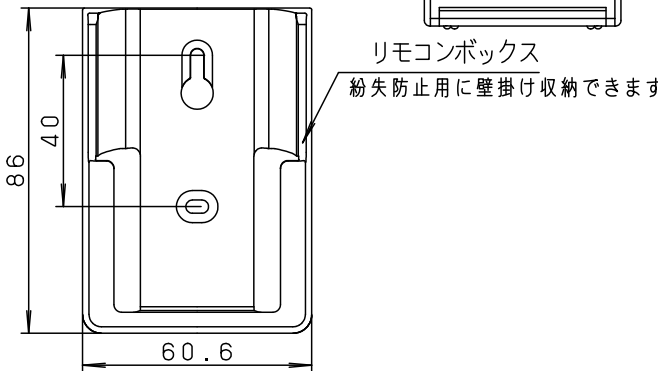

⚠ 注意：商品には寿命があります。詳細はCLX2021AAをご参照ください。

<リモコンについて>

<使用上のご注意>

- 1部屋で2台以上同じチャンネルに設定されたリモコン照明器具をご使用になりますと、1台のリモコン送信器で同時に動作する場合があります。本図面は4枚1組です。4/4

LED	5				品番
W・数	4				使用説明書
器具質量	3				LGBZ1432
特記事項	2				蘭田
	1				
	部番	部品名	材質・素材厚	備考	パナソニック株式会社