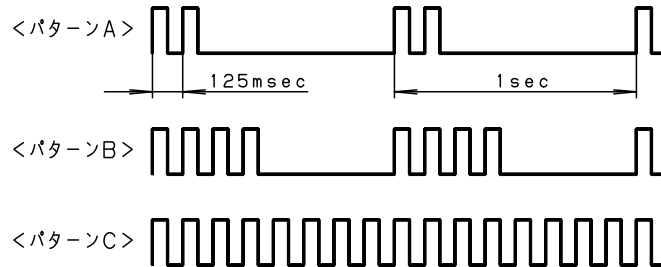

アラーム音量調整

- ・リモコンで「おめざめ音量設定」ボタンを押す毎にアラーム音量が切り替わる。
  アンサーバック音
  大きい音で「ピピピピ」→小さい音で「ピピピピ」→「無音」
  ↑
  ・通常のプザー音量変更無し

<使用上のご注意>

- ・必ず壁スイッチと併用してください。
- ・リモコン送信機の電池が消耗した場合、点灯・消灯ができません。
- ・壁スイッチをOFFにしなければ待機時に電力を消費します。
- ・壁スイッチ1個で2台以上の器具の使用はできません。
- ・LEDにはバラツキがあるため、同一品番でも商品ごとに発光色、明るさが異なる場合があります。
- ・キレイコートは薄い皮膜で形成されていますので、強くこすると効果が減少する場合があります。
- ・キレイコートは全ての汚れに対応できるものではありません。染料やタバコのヤニ等には効果がありません。
- ・キレイコートは経年変化により、効果が多少減少します。(使用環境により程度は異なります)
- ・パッキン(ムシブロック)は防虫性能が低下しますので拭かないでください。
- ・光による目覚ましの効果に関しては個人差があります。

本図面は4枚1組です。3/4

付属ランプ	5				品番
W・数	4				使用説明書
器具質量	3				LGBZ1432
特記事項	2				蘭田
	1				
	部番	部品名	材質・素材厚	備考	パナソニック株式会社