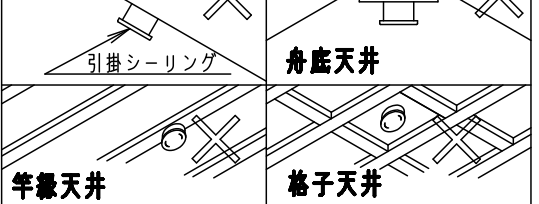

⚠ 注意：商品には寿命があります。詳細はCLX2021AAをご参照ください。

⚠ 安全に関するご注意

- 一般屋内用器具です。屋外や水気、湿気のある所では使用しないでください。絶縁不良による感電の原因となります。
- 天井面取り付け専用器具です。指定外取り付けは、落下の原因となります。
- 樹脂製アウトレットボックスに直接取り付けしないでください。落下の原因となります。
- 下記のような天井や壁面には絶対に取り付けしないでください。落下の原因となります。

傾斜天井 注1)

- 取り付けには平らな部分がØ840mm以上必要です。
- 器具取り付け前に必ず引掛シーリングの固定強度をご確認ください。木ねじ1本での固定や、ガタツキのある引掛シーリングへの取り付けは落下の原因となります。
- 配線器具の出代が下記以上必要です。(パナソニック製の配線器具をご使用ください)

丸型フル引掛シーリング ローゼット

- 他の調光器と組み合わせて使用しないでください。火災の原因となります。