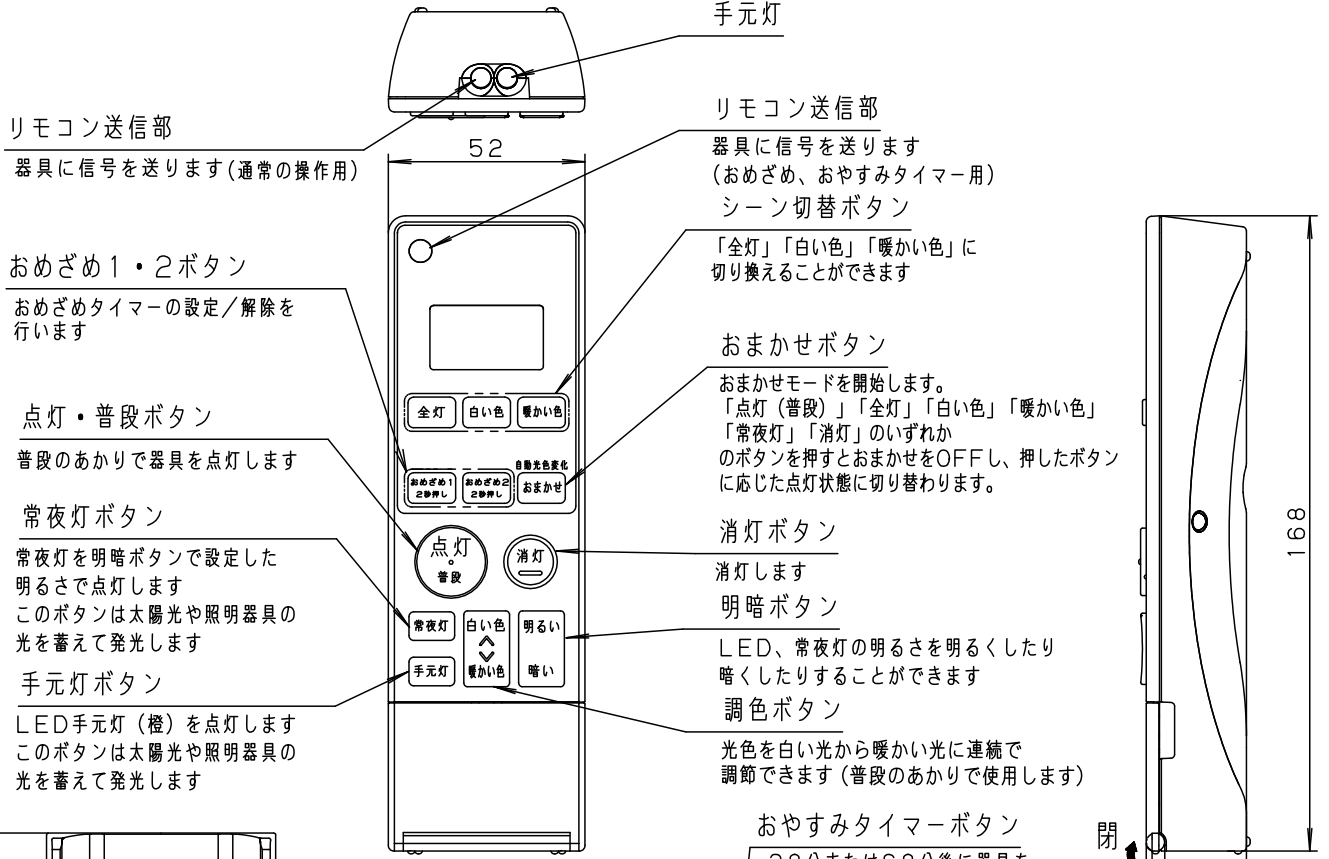

⚠ 注意：商品には寿命があります。詳細はCLX2021AAをご参照ください。

<リモコンについて>

<使用上のご注意>

- 1部屋で2台以上同じチャンネルに設定されたリモコン照明器具をご使用になりますと、1台のリモコン送信器で同時に動作する場合があります。本図面は4枚1組です。4/4

LED	5				品番
W・数	4				使用説明書
器具質量	3				LGBZ1432
特記事項	2				蘭田
	1				
	部番	部品名	材質・素材厚	備考	パナソニック株式会社