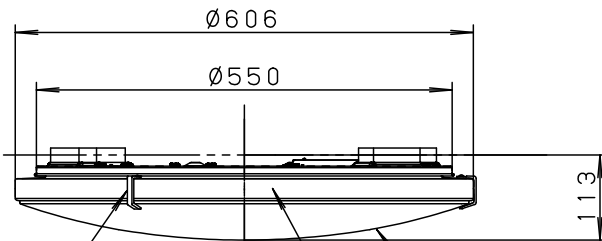

⚠ 注意：商品には寿命があります。詳細はCLX2021AAをご参照ください。

⚠ 安全に関するご注意

- 一般屋内用器具です。屋外や水気、湿気のある所では使用しないでください。絶縁不良による感電の原因となります。
- 天井面取り付け専用器具です。指定外取り付けは、落下の原因となります。
- 樹脂製アウトレットボックスに直接取り付けしないでください。落下の原因となります。
- 下記のような天井や壁面には絶対に取り付けしないでください。落下の原因となります。