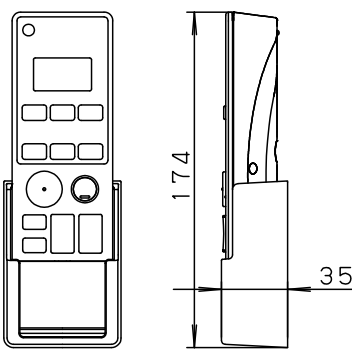

⚠ 注意：商品には寿命があります。詳細はCLX2021AAをご参照ください。

<リモコンについて>

<使用上のご注意>

- 1部屋で2台以上同じチャンネルに設定されたリモコン照明器具をご使用になりますと、1台のリモコン送信器で同時に動作する場合があります。本図面は4枚1組です。4/4

LED	5				品番
W・数	4				使用説明書
器具質量	3				LGBZ1432
特記事項	2				蘭田
	1				
	部番	部品名	材質・素材厚	備考	パナソニック株式会社