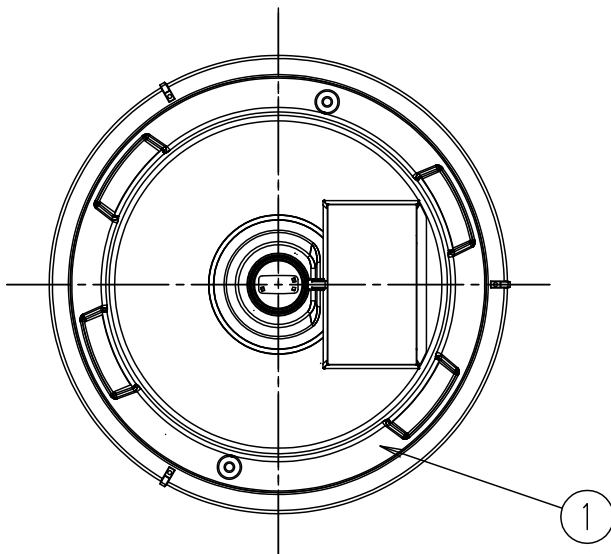

⚠ 注意：商品には寿命があります。詳細はCLX2021AAをご参照ください。

⚠ 安全に関するご注意

- 一般屋内用器具です。屋外や水気、湿気のある所では使用しないでください。絶縁不良による感電の原因となります。
- 天井面取り付け専用器具です。指定外取り付けは、落下の原因となります。
- 樹脂製アウトレットボックスに直接取り付けしないでください。落下の原因となります。
- 下記のような天井や壁面には絶対に取り付けしないでください。落下の原因となります。