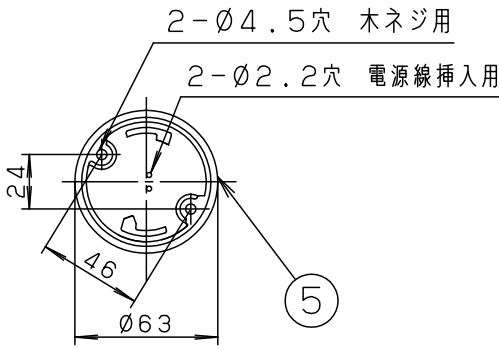

⚠ 注意：商品には寿命があります。詳細はCLX2021AAをご参照ください。

⚠ 安全に関するご注意

- 一般屋内用器具です。屋外や水気、湿気のある所では使用しないでください。絶縁不良による感電の原因となります。
- 天井面取り付け専用器具です。指定外取り付けは、落下の原因となります。
- 樹脂製アウトレットボックスに直接取り付けしないでください。落下の原因となります。
- 下記のような天井や壁面には絶対に取り付けしないでください。落下の原因となります。