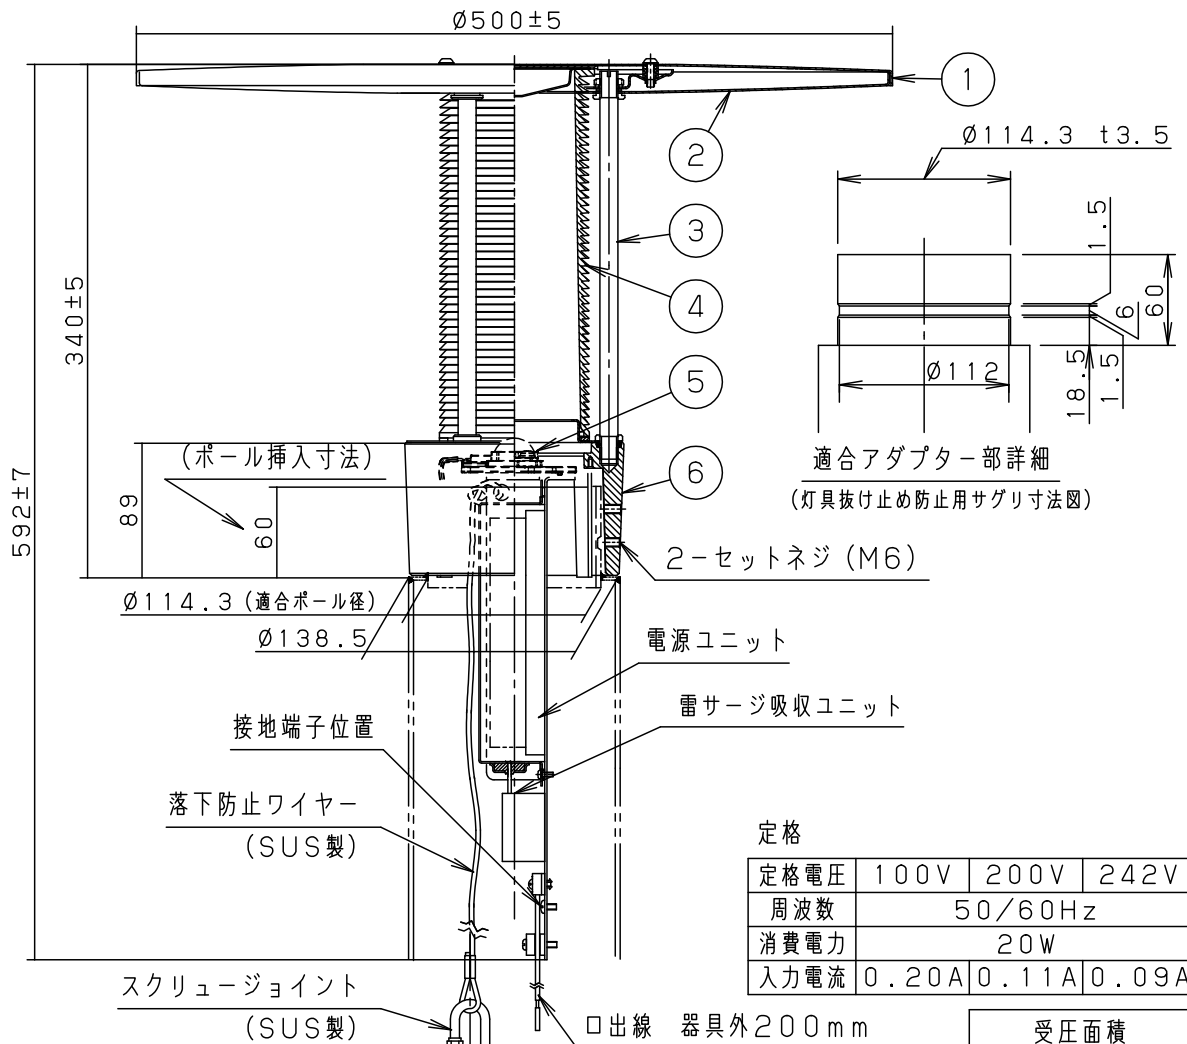

⚠ 注意：商品には寿命があります。詳細はCLX2021YAをご参照ください。

定格

定格電圧	100V	200V	242V
周波数	50/60Hz		
消費電力	20W		
入力電流	0.20A	0.11A	0.09A

受圧面積	0.05㎡
------	-------

適合ポール	YDG3127
-------	---------

[使用上のご注意]

- モールライトを街路灯以外の特殊用途や特殊環境、塩害地域でご使用される場合は、別途ご相談ください。
- LEDにはバラツキがあるため、同一品番商品でも商品ごとに発光色、明るさが異なる場合があります。予めご了承ください。
- 周囲温度は-20~35℃の範囲でご使用ください。
- 電源線は $\phi 2, 3.5\text{mm}^2$ 以下をご使用ください。
- 不点の原因となりますので、施工時以外の一時的な点灯確認以外は日中点灯はしないでください。
- ポールとの組合せでの強度仕様は、カタログの「モールライト耐風速一覧表」をご確認ください。
- 結露する恐れがありますが使用上問題はありません。予めご了承ください。
- ポールの排水処理を行い、下部に川砂等を充填し、湿気が充満ないように施工してください。水が溜まると器具内部に結露が発生します。

⚠ 安全に関するご注意

- 防雨型器具です。浴室など湿気の高い場所では使用しないでください。絶縁不良による感電及び火災の原因となります。
- 60m/s仕様です。適合以外のポールとの組合せでは使用しないでください。器具落下の原因となります。
- 上向取付専用器具です。横向、下向取付けしないでください。浸水による感電、火災の原因、器具落下の原因となります。
- 寒冷地で使用する場合、つららが落ちると危険が生じるような場所には設置しないでください。つららができることがある場合は、つららの除去を行ってください。つらら落下による怪我の原因となります。

光源寿命	60,000時間
------	----------

器具光束	940lm	6	本体	アルミダイカスト	ミディアムグレー メタリックアクリル塗装	品番 (モールライト)
LED	昼白色 (5000K, Ra70)	5	LED		LEDユニット (昼白色) ×1	
器具質量	6.7kg	4	セード	ポリカーポネート	乳白	防雨型
特記事項		3	支柱	ステンレス鋼棒 (Ø12)	ミディアムグレー メタリックアクリル塗装	NNY22372ZLE9
		2	天板 B	ステンレス鋼板 (t1)	ホワイトアクリル塗装	
		1	天板 A	ステンレス鋼板 (t1)	ミディアムグレー メタリックアクリル塗装	
部番	部品名	材質・素材厚	備考	パナソニック株式会社		