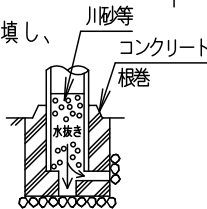

⚠ 注意：商品には寿命があります。詳細はCLX2021YAをご参照ください。

定格

定格電圧	100V	200V	242V
周波数	50/60Hz		
消費電力	20W		
入力電流	0.20A	0.11A	0.09A

受圧面積	0.05㎡
------	-------

適合ポール	YDG3127
-------	---------

[使用上のご注意]

- モールライトを街路灯以外の特殊用途や特殊環境、塩害地域でご使用される場合は、別途ご相談ください。
- LEDにはバラツキがあるため、同一品番商品でも商品ごとに発光色、明るさが異なる場合があります。予めご了承ください。
- 周囲温度は-20~35℃の範囲でご使用ください。
- 電源線は $\phi 2, 3.5\text{mm}^2$ 以下をご使用ください。
- 不点の原因となりますので、施工時以外の一時的な点灯確認以外は日中点灯はしないでください。
- ポールとの組合せでの強度仕様は、カタログの「モールライト耐風速一覧表」をご確認ください。
- 結露する恐れがありますが使用上問題はありません。予めご了承ください。
- ポールの排水処理を行い、下部に川砂等を充填し、湿気が充満ないように施工してください。水が溜まると器具内部に結露が発生します。

⚠ 安全に関するご注意

- 防雨型器具です。浴室など湿気の高い場所では使用しないでください。絶縁不良による感電及び火災の原因となります。
- 60m/s仕様です。適合以外のポールとの組合せでは使用しないでください。器具落下の原因となります。
- 上向取付専用器具です。横向、下向取付けしないでください。浸水による感電、火災の原因、器具落下の原因となります。
- 寒冷地で使用する場合、つららが落ちると危険が生じるような場所には設置しないでください。つららができることがある場合は、つららの除去を行ってください。つらら落下による怪我の原因となります。