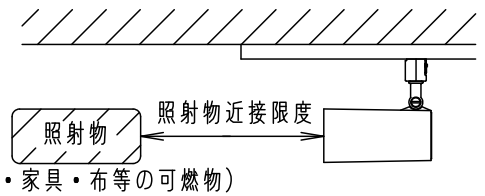

⚠ 注意：商品には寿命があります。詳細はCLX2021AAをご参照ください。

・この器具は配線ダクト専用器具です。
必ずパナソニック製100V配線ダクトと組み合わせてご使用ください。

⚠ 安全に関するご注意

- ・一般屋内用器具です。屋外や水気、湿気のある所では使用しないでください。絶縁不良による感電の原因となります。
- ・天井面、壁面取付専用器具です。壁面および傾斜天井に取り付ける場合は、配線ダクトを必ず横向きに取り付けてください。指定外取り付けは火災、感電、落下によるけがの原因となります。
- ・壁面の配線ダクトに取り付ける場合は、ダクトカバーを必ずご使用下さい。埃の侵入による火災の原因となります。
- ・器具の取付間隔は15cm以上離してください。火災、落下によるけがの原因となります。
- ・調光器と組み合わせて使用しないでください。火災の原因となります。
- ・LEDを直視しないでください。目の痛みの原因となることがあります。

- ・照射物近接限度内にドア開閉範囲や家具などの可燃物が近づかないように考慮して取り付けてください。照射物の変色、火災の原因となります。

【照射物近接限度10cm】

<使用上のご注意>

- ・この器具には白熱灯、電球形蛍光灯は使用できません。必ず適合ランプ（パナソニック製）をご使用ください。
- ・この器具の近くでは電子錠などに使用する光高周波方式のリモコンが動作しない場合がごくまれにありますのでご注意ください。
- ・LEDにはバラツキがあるため、同一品番商品でも商品ごとに発光色・明るさが異なる場合があります。
- ・ほたるスイッチと接続する場合は器具1台につきスイッチ3個まででご使用ください。
(4個以上のほたるスイッチと接続すると、スイッチを切にしても器具が消灯しないことがあります)
- ・器具の近くでは、ラジオやテレビなどの音響・映像機器に雑音が入る場合があります。