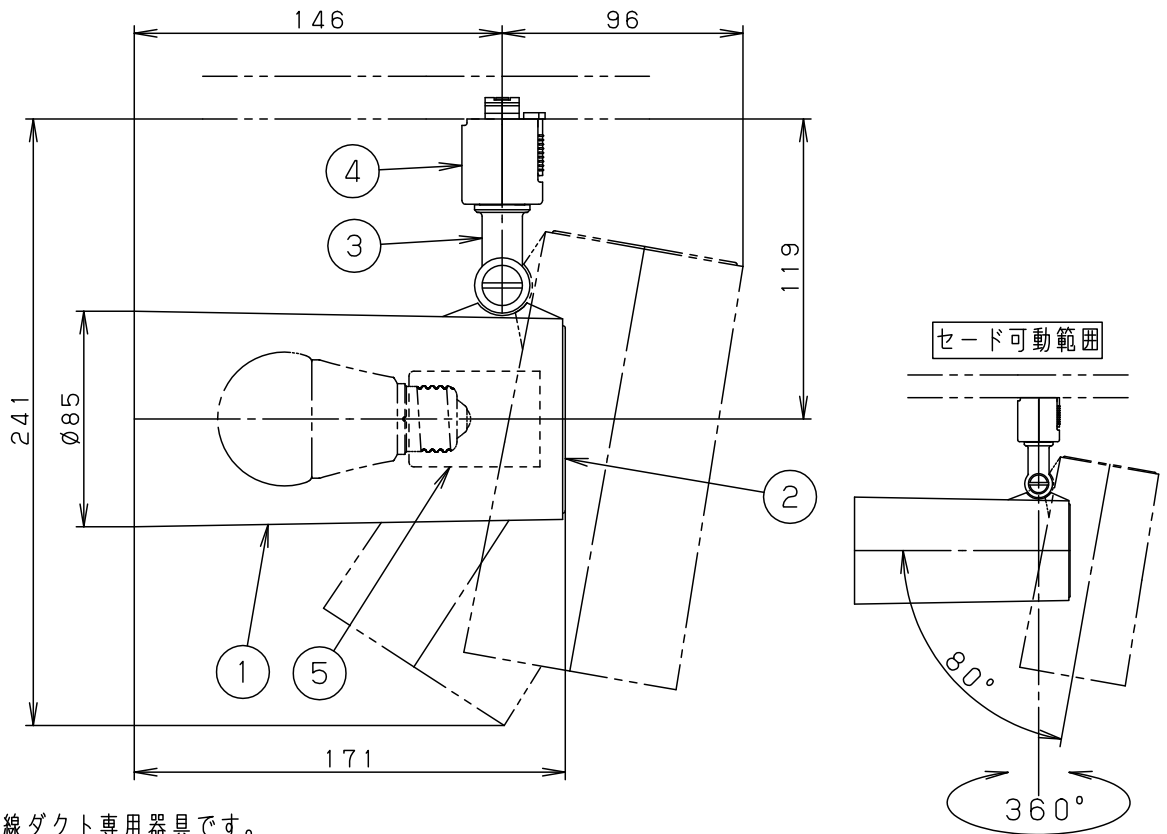

⚠ 注意：商品には寿命があります。詳細はCLX2021AAをご参照ください。

・この器具は配線ダクト専用器具です。
必ずパナソニック製100V配線ダクトと組み合わせてご使用ください。

⚠ 安全に関するご注意

- ・一般屋内用器具です。屋外や水気、湿気のある所では使用しないでください。絶縁不良による感電の原因となります。
- ・天井面、壁面取付専用器具です。壁面および傾斜天井に取り付ける場合は、配線ダクトを必ず横向きに取り付けてください。指定外取り付けは火災、感電、落下によるけがの原因となります。
- ・壁面の配線ダクトに取り付ける場合は、ダクトカバーを必ずご使用下さい。埃の侵入による火災の原因となります。
- ・器具の取付間隔は15cm以上離してください。火災、落下によるけがの原因となります。
- ・調光器と組み合わせて使用しないでください。火災の原因となります。
- ・LEDを直視しないでください。目の痛みの原因となることがあります。

明るさ：50形電球1灯器具相当

定格電圧	入力電流	消費電力				
AC100V	0.13A	7.8W				
付属ランプ	LDA8L-G/K60E/S/W 電球色(2700K Ra84)		5	ソケット	E 2 6	品番 LGB59291Z
W・数	7.8×1		4	ライティングプラグ	ホワイト	
器具質量	0.6kg		3	アーム	PBT樹脂	ホワイト
特記事項			2	カバー	PBT樹脂	ホワイト
			1	セード	ポリカーボネート	乳白つや消し
部番	部品名	材質・素材厚	備考	パナソニック株式会社		