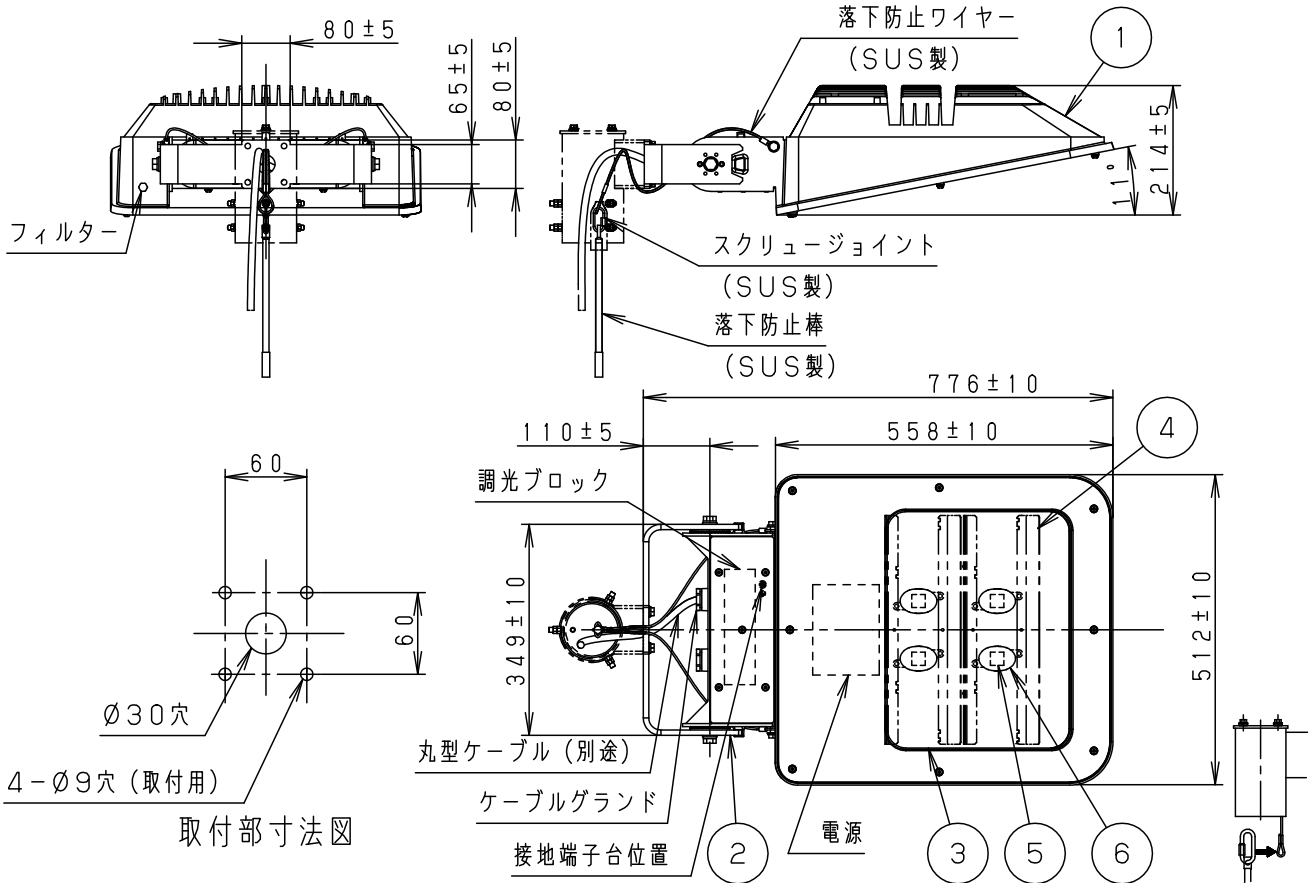

⚠ 注意：商品には寿命があります。詳細はCLX2021YAをご参照ください。

1. 【使用上のご注意】
2. ●モールライトを街路灯以外の特殊用途や特殊環境、塩害地域でご使用される場合は、別途ご相談ください。
   - ●周囲温度は-20~35℃でご使用ください。
   - ●ポールとの組合せでの強度仕様はカタログの「モールライト強度仕様一覧表」をご確認ください。
   - ●LEDにはバラツキがあるため、同一品番商品でも商品ごとに発光色、明るさが異なる場合があります。ご了承ください。
   - ●結露する恐れがありますが使用上問題はありません。予めご了承ください。