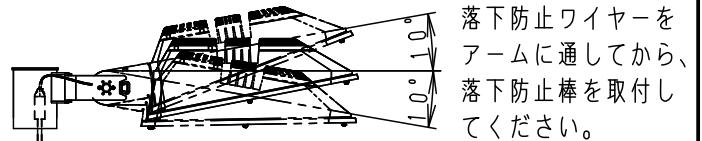

⚠ 注意：商品には寿命があります。詳細はCLX2021YAをご参照ください。

- 【使用上のご注意】
- モールライトを街路灯以外の特殊用途や特殊環境、塩害地域でご使用される場合は、別途ご相談ください。
 - 周囲温度は-20~35℃でご使用ください。
 - ポールとの組合せでの強度仕様はカタログの「モールライト強度仕様一覧表」をご確認ください。
 - LEDにはバラツキがあるため、同一品番商品でも商品ごとに発光色、明るさが異なる場合があります。ご了承ください。
 - 結露する恐れがありますが使用上問題はありません。予めご了承ください。