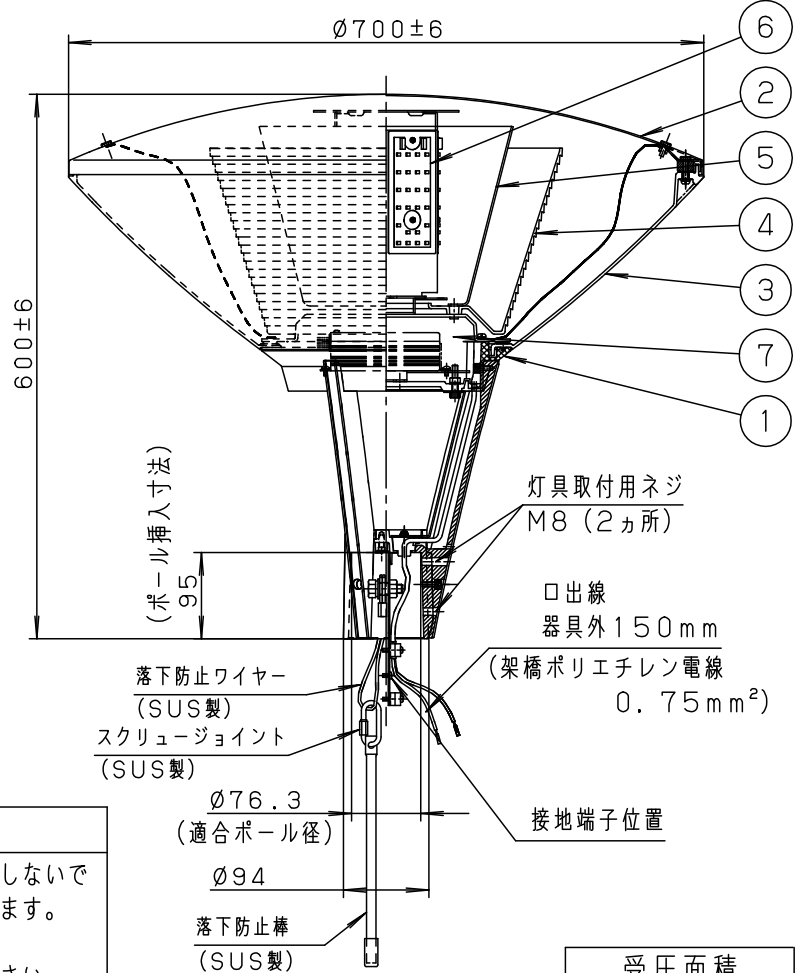

⚠ 注意：商品には寿命があります。詳細はCLX2021YAをご参照ください。

落下防止ワイヤー
スクリュージョイント
落下防止棒は
ポール内部に
収納してください。

| 適合ポール |
|--|
| ・トクポール (モールライト用) ・テーパーポール φ76タイプ (ミディアムグレーメタリック) 環境配慮型溶融亜鉛メッキタイプ 耐風速60m/s |

安全に関するご注意

- 防雨型器具です。浴室など湿気の多い場所には使用しないでください。絶縁不良による感電、火災の原因となります。
- 60m/s仕様です。
適合以外のポールとの組合せでは使用しないでください。器具落下の原因となります。
- 表示された電源電圧 (定格電圧±6%)、周波数以外の電源で使用しないでください。感電、火災の原因となります。
- 上向取付専用器具です。横向、下向取付けしないでください。浸水による感電、火災の原因、器具落下の原因となります。
- 寒冷地で使用する場合、つららが落ちると危険が生じるような場所には設置しないでください。つららが落ちることがある場合は、つららの除去を行ってください。つらら落下による怪我の原因となります。

| 受圧面積 |
|----------------------|
| 0.194 m ² |

| | |
|------|---------|
| 光源寿命 | 60,000h |
|------|---------|

| 器具光束 |
|--------|
| 7600lm |

| 定格 | 100V | 200V | 242V |
|------|--------------|-------|-------|
| 周波数 | 50Hz/60Hz 共用 | | |
| 消費電力 | 99W | 98W | 99W |
| 入力電流 | 1.00A | 0.50A | 0.42A |