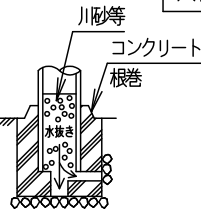

[使用上のご注意]

- ●モールライトを街路灯以外の特殊用途や特殊環境、塩害地域でのご使用される場合は、別途ご相談ください。
- ●LEDにはバラツキがあるため、同一品番でも商品ごとに発光色、明るさが異なる場合があります。予めご了承ください。
- ●電源線はφ2、3.5mm²以下をご使用ください。
- ●周囲温度は-20~35°Cでご使用ください。
- ●不点の原因となりますので、施工以外の一時的な点灯確認以外は日中点灯しないでください。
- ●結露する恐れがありますが使用上問題はありません。予めご了承ください。
- ●ポールの排水処理を行い、下部に川砂等を充填し、湿気が充満しないように施工してください。水が溜まると器具内部に結露が発生します。