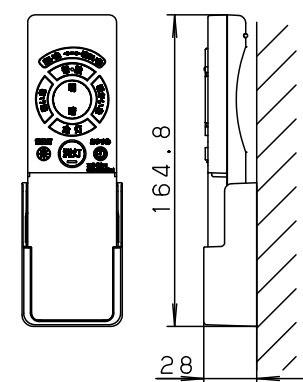

⚠ 注意：商品には寿命があります。詳細はCLX2021AAをご参照ください。

<リモコンについて>

リモコンボックス挿入状態図
(木ネジ2本同梱)

<使用上のご注意>

- 1部屋で2台以上同じチャンネルに設定されたリモコン照明器具をご使用になりますと、1台のリモコン送信器で同時に動作する場合があります。

フタをスライドさせた状態図

本図面は3枚1組です。3/3

| | | | | | |
|------|----|-----|--------|----|-------------------------|
| LED | 5 | | | | 品番 使用説明書 LGBZ6201 |
| W・数 | 4 | | | | |
| 器具質量 | 3 | | | | |
| 特記事項 | 2 | | | | 板野 小谷 |
| | 1 | | | | |
| | 部番 | 部品名 | 材質・素材厚 | 備考 | パナソニック株式会社 |