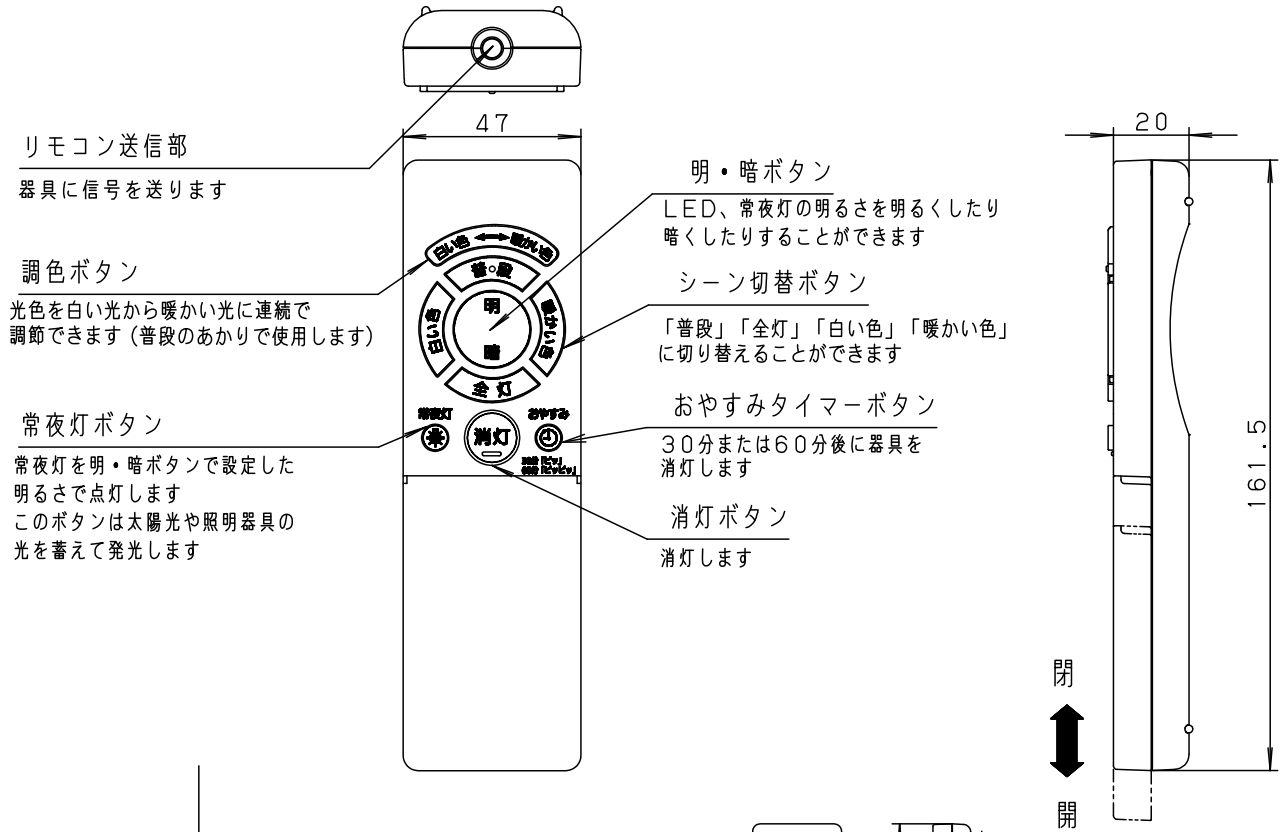

<使用上のご注意>

- ・必ず壁スイッチと併用してください。
- ・リモコン送信器の電池が消耗した場合、点灯・消灯ができません。
- ・壁スイッチをOFFにしなければ待機時に電力を消費します。
- ・壁スイッチ1個で2台以上の器具の使用はできません。
- ・LEDにはバラツキがあるため、同一品番でも商品ごとに発光色、明るさが異なる場合があります。

本図面は3枚1組です。2/3

| | | | | | | |
|------|----|-----|--------|----|------------|----------|
| LED | | 5 | | | | 品番 |
| W・数 | | 4 | | | | 使用説明書 |
| 器具質量 | | 3 | | | | LGBZ6201 |
| 特記事項 | | 2 | | | | 板野 小谷 |
| | | 1 | | | | |
| | 部番 | 部品名 | 材質・素材厚 | 備考 | パナソニック株式会社 | |

⚠ 注意：商品には寿命があります。詳細はCLX2021AAをご参照ください。

<リモコンについて>

リモコンボックス挿入状態図
(木ネジ2本同梱)

<使用上のご注意>

- 1部屋で2台以上同じチャンネルに設定されたリモコン照明器具をご使用になりますと、1台のリモコン送信器で同時に動作する場合があります。

フタをスライドさせた状態図

本図面は3枚1組です。3/3

| | | | | | |
|------|----|-----|--------|----|-------------------------|
| LED | 5 | | | | 品番 使用説明書 LGBZ6201 |
| W・数 | 4 | | | | |
| 器具質量 | 3 | | | | |
| 特記事項 | 2 | | | | 板野 小谷 |
| | 1 | | | | |
| | 部番 | 部品名 | 材質・素材厚 | 備考 | パナソニック株式会社 |