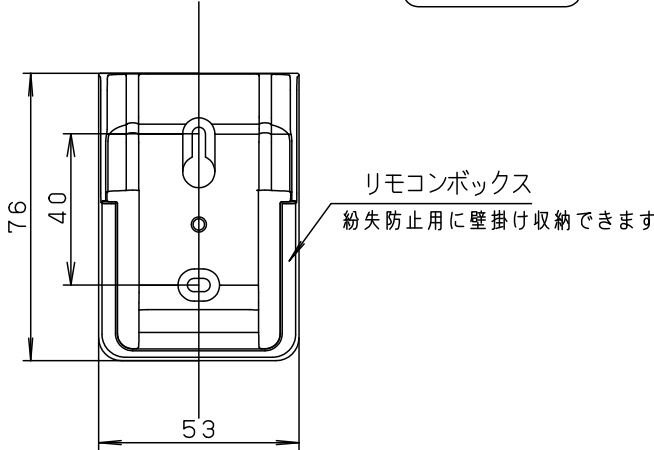

⚠ 注意：商品には寿命があります。詳細はCLX2021AAをご参照ください。

<リモコンについて>

リモコンボックス挿入状態図
(木ネジ2本同梱)

<使用上のご注意>

- 1部屋で2台以上同じチャンネルに設定されたリモコン照明器具をご使用になりますと、1台のリモコン送信器で同時に動作する場合があります。

フタをスライドさせた状態図

本図面は3枚1組です。3/3

| | | | | | |
|------|----|-----|--------|----|-------------------------|
| LED | 5 | | | | 品番 使用説明書 LGBZ6201 |
| W・数 | 4 | | | | |
| 器具質量 | 3 | | | | |
| 特記事項 | 2 | | | | 板野 小谷 |
| | 1 | | | | |
| | 部番 | 部品名 | 材質・素材厚 | 備考 | パナソニック株式会社 |