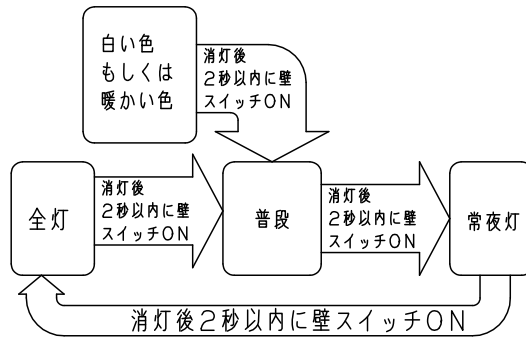

⚠ 注意：商品には寿命があります。詳細はCLX2021AAをご参照ください。

<機能説明>

●点灯切替

壁
スイッチ

消灯する・点灯する

●壁スイッチをONすると、消灯前の点灯状態で点灯します。
壁スイッチで消灯後2秒以上経過した後、再び壁スイッチをONさせた場合は消灯前の状態で点灯します。普段モードと常夜灯は、リモコン送信器にて明るさを記憶させた場合、点灯状態はその明るさで点灯します。その他のモードは明るさを記憶できません。

●壁スイッチをONしても点灯しない場合は、壁スイッチを素早く（約2秒以内）OFF⇒ONするか、壁スイッチをONにしてリモコン送信器で点灯状態を切り替えてください。

点灯状態を切り替える

●壁スイッチを素早く（約2秒以内）OFF⇒ONすると、点灯状態が切り替わります。

壁スイッチで消灯後2秒以上経過後、再び壁スイッチをONさせた場合は消灯前の状態で点灯します。またリモコン送信器で明るさを記憶させた場合、普段モードと常夜灯の点灯状態はその明るさで切替ります。その他のモードは100%点灯します。