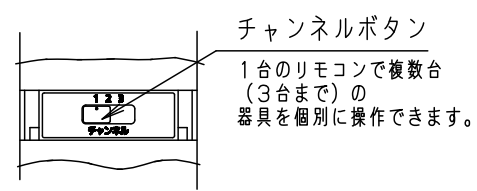

⚠ 注意：商品には寿命があります。詳細はCLX2021AAをご参照ください。

<リモコンについて>

リモコンボックス挿入状態図
(木ネジ2本同梱)

<使用上のご注意>

- 1部屋で2台以上同じチャンネルに設定されたリモコン照明器具をご使用になりますと、1台のリモコン送信器で同時に動作する場合があります。

フタをスライドさせた状態図

本図面は3枚1組です。3/3

| | | | | | |
|------|----|-----|--------|----|-------------------------|
| LED | 5 | | | | 品番 使用説明書 LGBZ6201 |
| W・数 | 4 | | | | |
| 器具質量 | 3 | | | | |
| 特記事項 | 2 | | | | 板野 小谷 |
| | 1 | | | | |
| | 部番 | 部品名 | 材質・素材厚 | 備考 | パナソニック株式会社 |