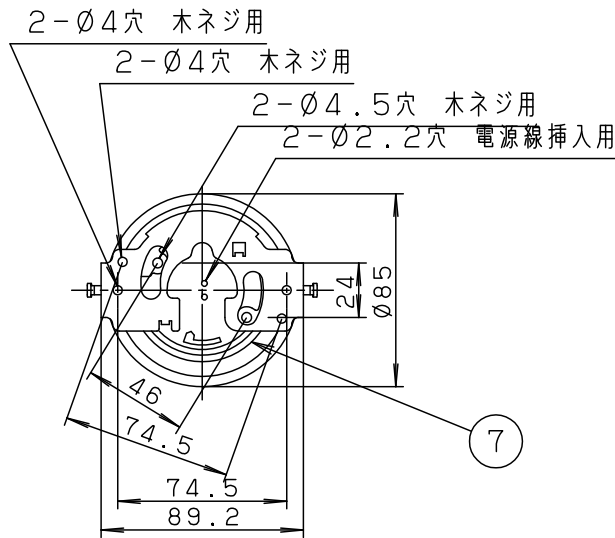

⚠ 注意：商品には寿命があります。詳細はCLX2021AAをご参照ください。

⚠ 安全に関するご注意

- 一般屋内用器具です。屋外や水気、湿気のある所では使用しないでください。絶縁不良による感電の原因となります。
- 天井面取付専用器具です。傾斜天井には取り付けないでください。指定外取付は、落下の原因となります。
- 他の調光器と組み合わせて使用しないでください。火災の原因となります。