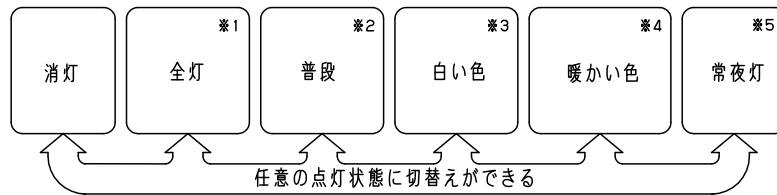

- ※1 リモコン送信器にて、約5～100%調光と調色ができます。調色または調光させた場合はその状態を普段ボタンに記憶します。
- ※2 出荷状態またはリモコン受信部リセットスイッチ操作後は、昼光色70%電球色70%の調色点灯になります。リモコン送信器にて、約5～100%調光と調色ができます。調色または調光させた場合はその状態を普段ボタンに記憶します。
- ※3 昼光色のみ点灯します。リモコン送信器にて、約5～100%調光と調色ができます。調色または調光させた場合はその状態を普段ボタンに記憶します。
- ※4 電球色のみ点灯します。リモコン送信器にて、約5～100%調光と調色ができます。調色または調光させた場合はその状態を普段ボタンに記憶します。
- ※5 リモコン送信器にて、6段階調光ができます。調光させた場合はその状態を常夜灯ボタンに記憶します。

<使用上のご注意>

- ・必ず壁スイッチと併用してください。
- ・リモコン送信器の電池が消耗した場合、点灯・消灯ができません。
- ・壁スイッチをOFFにしなければ待機時に電力を消費します。
- ・壁スイッチ1個で2台以上の器具の使用はできません。
- ・LEDにはバラツキがあるため、同一品番でも商品ごとに発光色、明るさが異なる場合があります。

本図面は3枚1組です。2/3

LED		5				品番
W・数		4				使用説明書
器具質量		3				LGBZ6201
特記事項		2				板野 小谷
		1				
	部番	部品名	材質・素材厚	備考	パナソニック株式会社