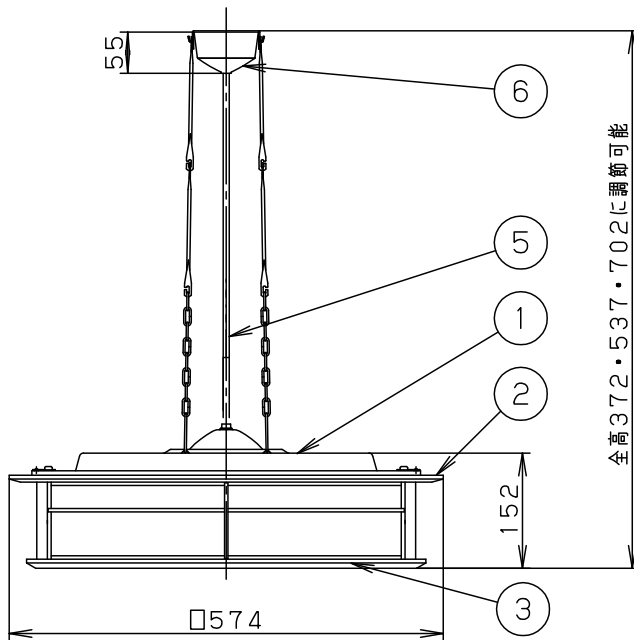

- OFF/ONスイッチ付
- リモコン送信器 (3チャンネル) 付
- 虫、ホコリの入りにくい構造
- 電源ユニット内蔵型

下面：密閉

本図面は3枚1組です。1/3

*入力電流、消費電力は全灯時の値です。

定格電圧	入力電流	消費電力	7	丸型フル引掛シーリング			
AC100V	0.48A	47W	6	フランジ		ブラック	
LED	電球色 (3000K Ra85) / 昼光色 (6500K Ra85)		5	補強コード	外径φ8	ブラック	品番 LGBZ6201
			4	リモコン送信器		3チャンネル ダイレクト切替・調光調色用	
器具質量	4.8kg		3	下面パネル	クリーンアクリル	乳白	
特記事項 ~8畳用			2	カバー	木製 (白木)	アクリル強化和紙張り	板野谷
			1	本体	鋼板 (t0.4)	ブラック	
			部番	部品名	材質・素材厚	備考	パナソニック株式会社