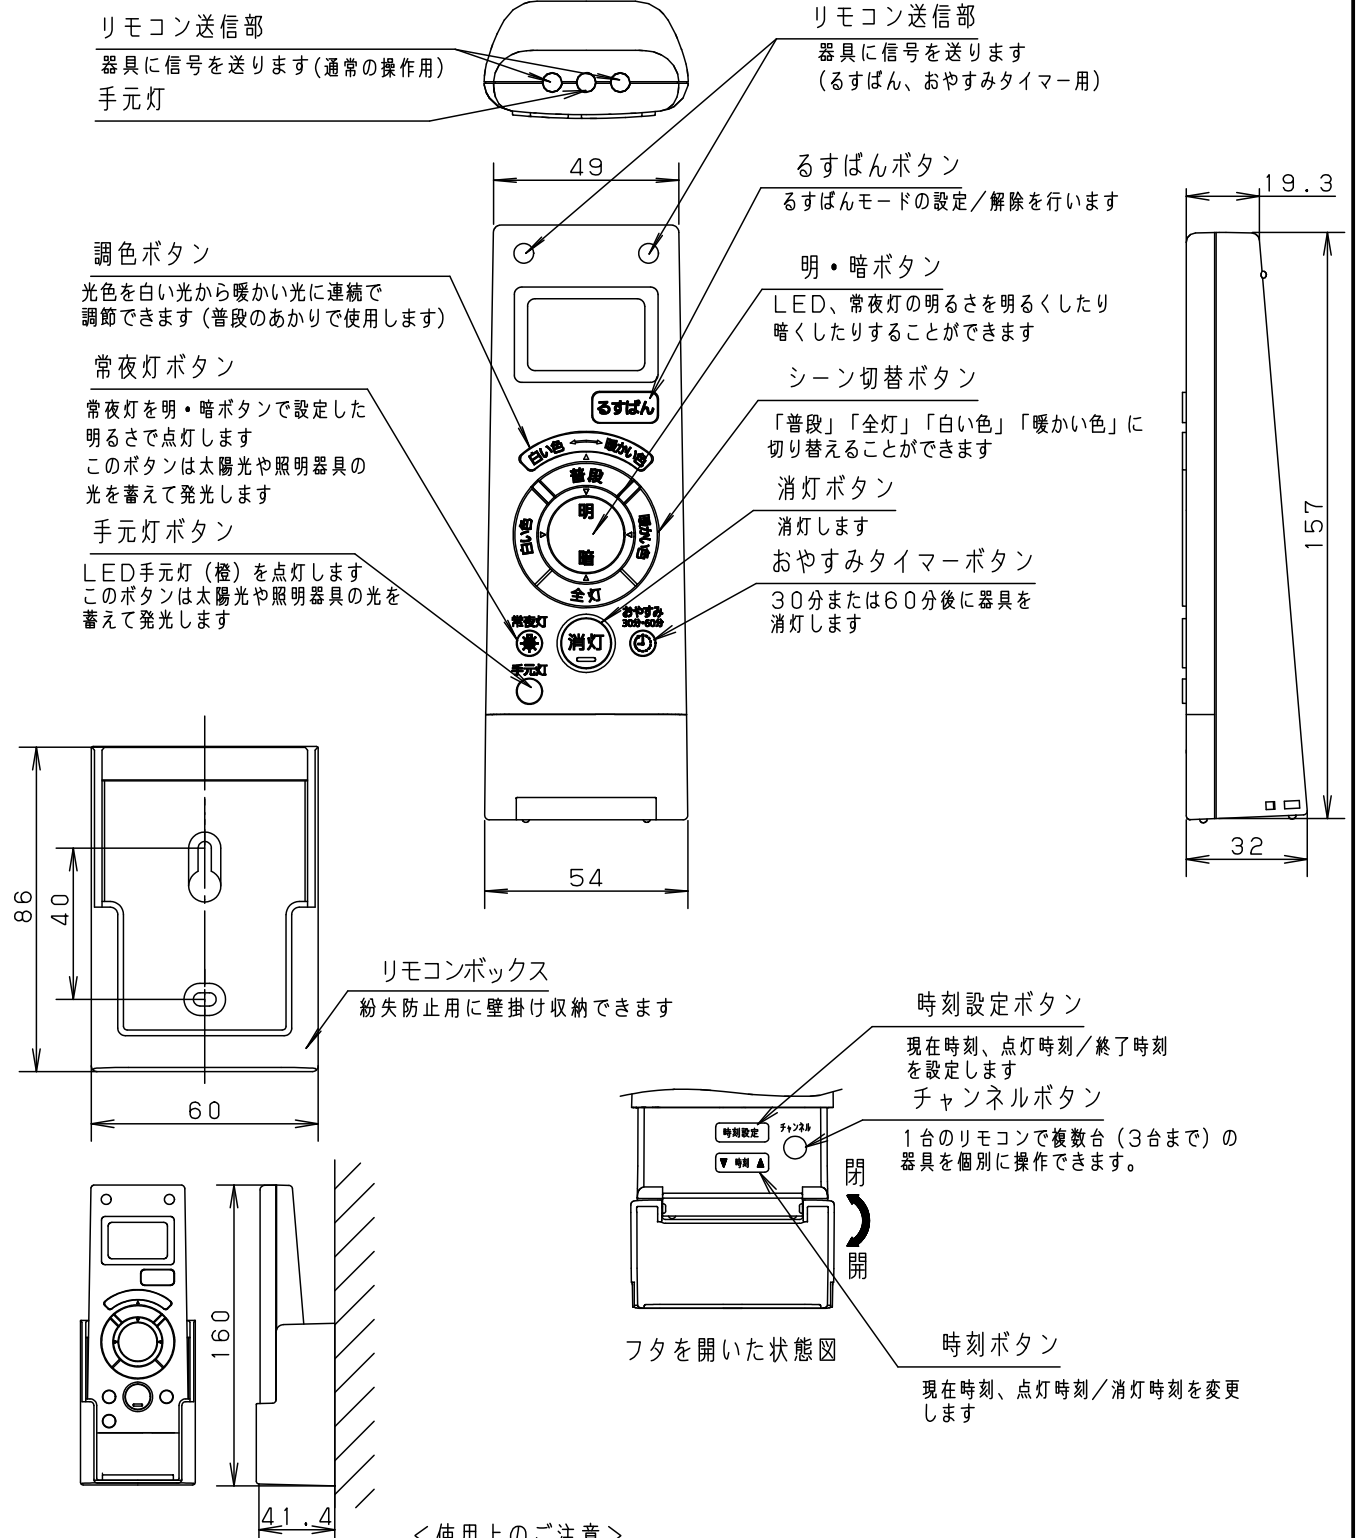

⚠ 注意：商品には寿命があります。詳細はCLX2021AAをご参照ください。

＜リモコンについて＞

＜使用上のご注意＞

- ・1部屋で2台以上同じチャンネルに設定されたリモコン照明器具をご使用になりますと、1台のリモコン送信器で同時に動作する場合があります。本図面は3枚1組です。3/3

LED	5				品番
W・数	4				使用説明書
器具質量	3				LGBZ7205
特記事項	2				奥代 平嶋
	1				
	部番	部品名	材質・素材厚	備考	パナソニック株式会社