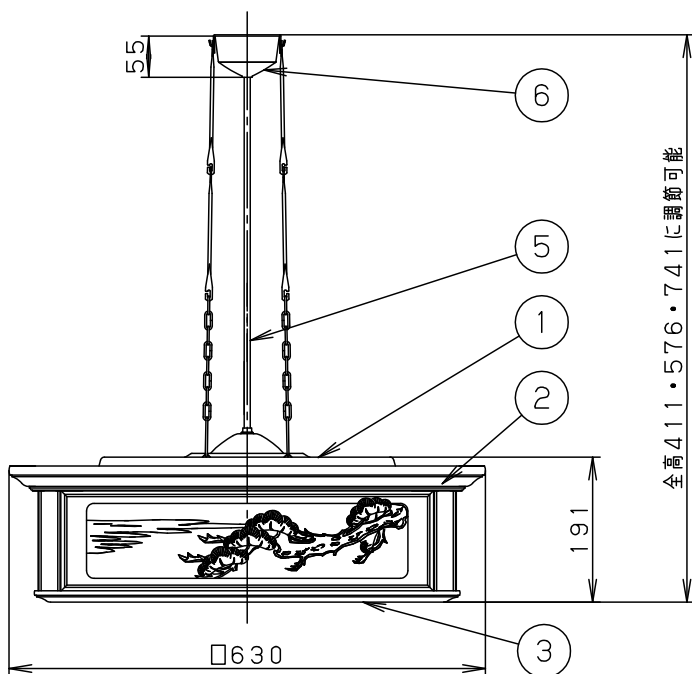

⚠ 注意：商品には寿命があります。詳細はCLX2021AAをご参照ください。

⚠ 安全に関するご注意

- 一般屋内用器具です。屋外や水気、湿気のある所では使用しないでください。絶縁不良による感電の原因となります。
- 天井面取付け専用器具です。傾斜天井には取付けないでください。指定外取付けは、落下の原因となります。
- 他の調光器と組合せて使用しないでください。火災の原因となります。

- OFF/ONスイッチ付
- リモコン送信器（3チャンネル）付
- 虫、ホコリの入りにくい構造
- 電源ユニット内蔵型

下面：密閉

*入力電流、消費電力は全灯時の値です。

本図面は3枚1組です。1/3

定格電圧	入力電流	消費電力	7	丸型フル引掛シーリング			
AC100V	0.61A	59W	6	フランジ		ブラック	
LED	電球色 (3000K Ra85) / 昼光色 (6500K Ra85)		5	補強コード	外径Ø8	ブラック	品番 LGBZ7205
			4	リモコン送信器		3チャンネル ダイレクト切替・調光調色用	
器具質量	6.0kg		3	下面パネル	クリーンアクリル	乳白	
特記事項 ~10畳用			2	カバー	木製(秋田杉)	アクリル強化和紙張り 手彫り飾り	奥代 平嶋
			1	本体	鋼板(t0.4)	ブラック	
			部番	部品名	材質・素材厚	備考	パナソニック株式会社