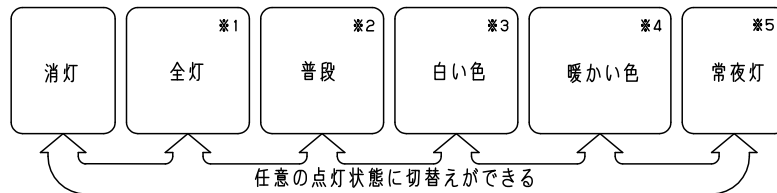

- ※1 リモコン送信器にて、約5～100%調光と調色ができます。調色または調光させた場合はその状態を普段ボタンに記憶します。
- ※2 出荷状態またはリモコン受信部リセットスイッチ操作後は、昼光色70%電球色70%の調色点灯になります。リモコン送信器にて、約5～100%調光と調色ができます。調色または調光させた場合はその状態を普段ボタンに記憶します。
- ※3 昼光色のみ点灯します。リモコン送信器にて、約5～100%調光と調色ができます。調色または調光させた場合はその状態を普段ボタンに記憶します。
- ※4 電球色のみ点灯します。リモコン送信器にて、約5～100%調光と調色ができます。調色または調光させた場合はその状態を普段ボタンに記憶します。
- ※5 リモコン送信器にて、6段階調光ができます。調光させた場合はその状態を常夜灯ボタンに記憶します。

<使用上のご注意>

- ・必ず壁スイッチと併用してください。
- ・リモコン送信器の電池が消耗した場合、点灯・消灯ができません。
- ・壁スイッチをOFFにしなければ待機時に電力を消費します。
- ・壁スイッチ1個で2台以上の器具の使用はできません。
- ・LEDにはバラツキがあるため、同一品番でも商品ごとに発光色、明るさが異なる場合があります。

本図面は3枚1組です。2/3

品番
使用説明書
LGBZ7205

奥 平
代 嶋

パナソニック株式会社