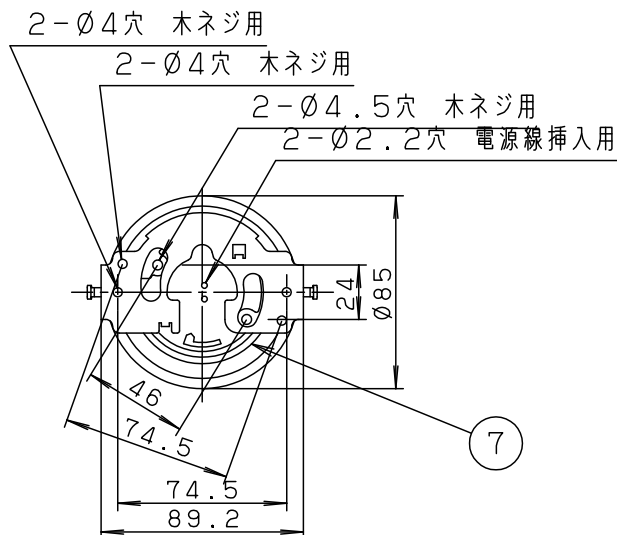

⚠ 注意：商品には寿命があります。詳細はCLX2021AAをご参照ください。

⚠ 安全に関するご注意

- 一般屋内用器具です。屋外や水気、湿気のある所では使用しないでください。絶縁不良による感電の原因となります。
- 天井面取付け専用器具です。傾斜天井には取付けないでください。指定外取付けは、落下の原因となります。
- 他の調光器と組合せて使用しないでください。火災の原因となります。